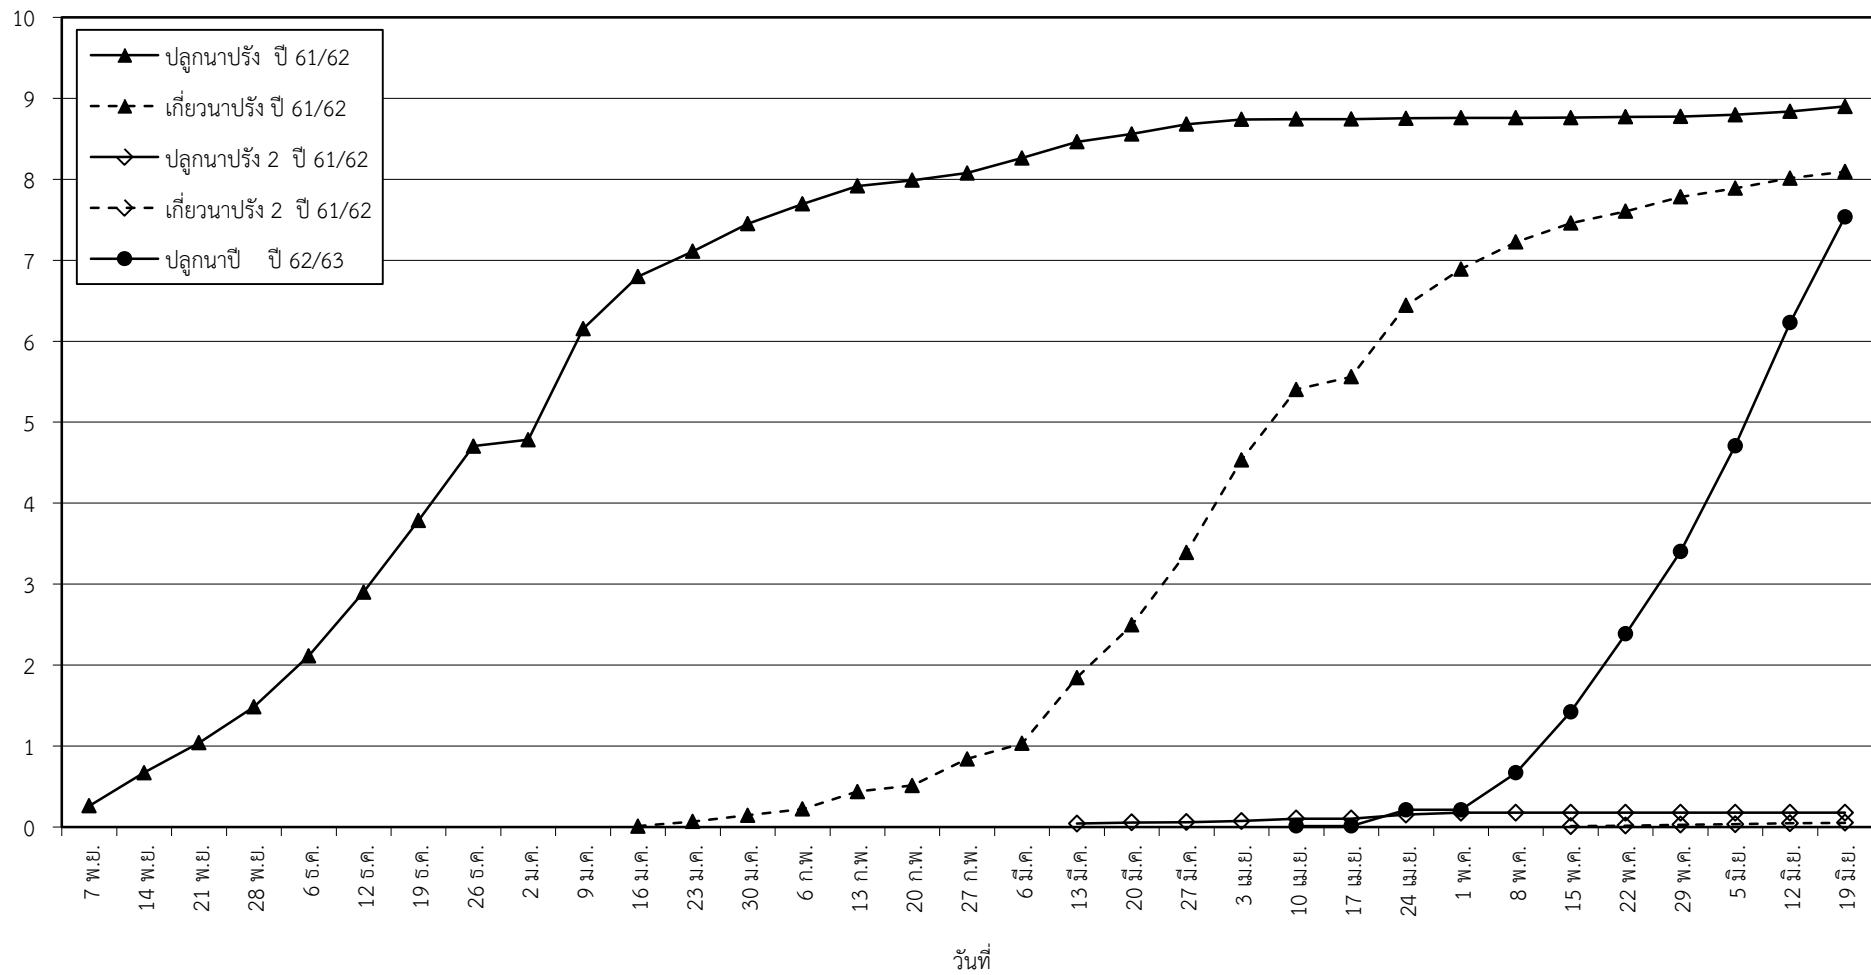

กราฟแสดง เนื้อที่ปลูก และเนื้อที่เก็บเกี่ยวข้าว ในเขตชลประทาน
ปีเพาะปลูก 2562
ณ วันที่ 19 มิถุนายน 2562

เนื้อที่ (ล้านไร่)

แผนภูมิแสดงเนื้อที่ปลูกสะสม และเนื้อที่เก็บเกี่ยวสะสม ของข้าว
ในเขตชลประทาน ปีเพาะปลูก 2562
ณ วันที่ 19 มิถุนายน 2562

เนื้อที่ (ล้านไร่)