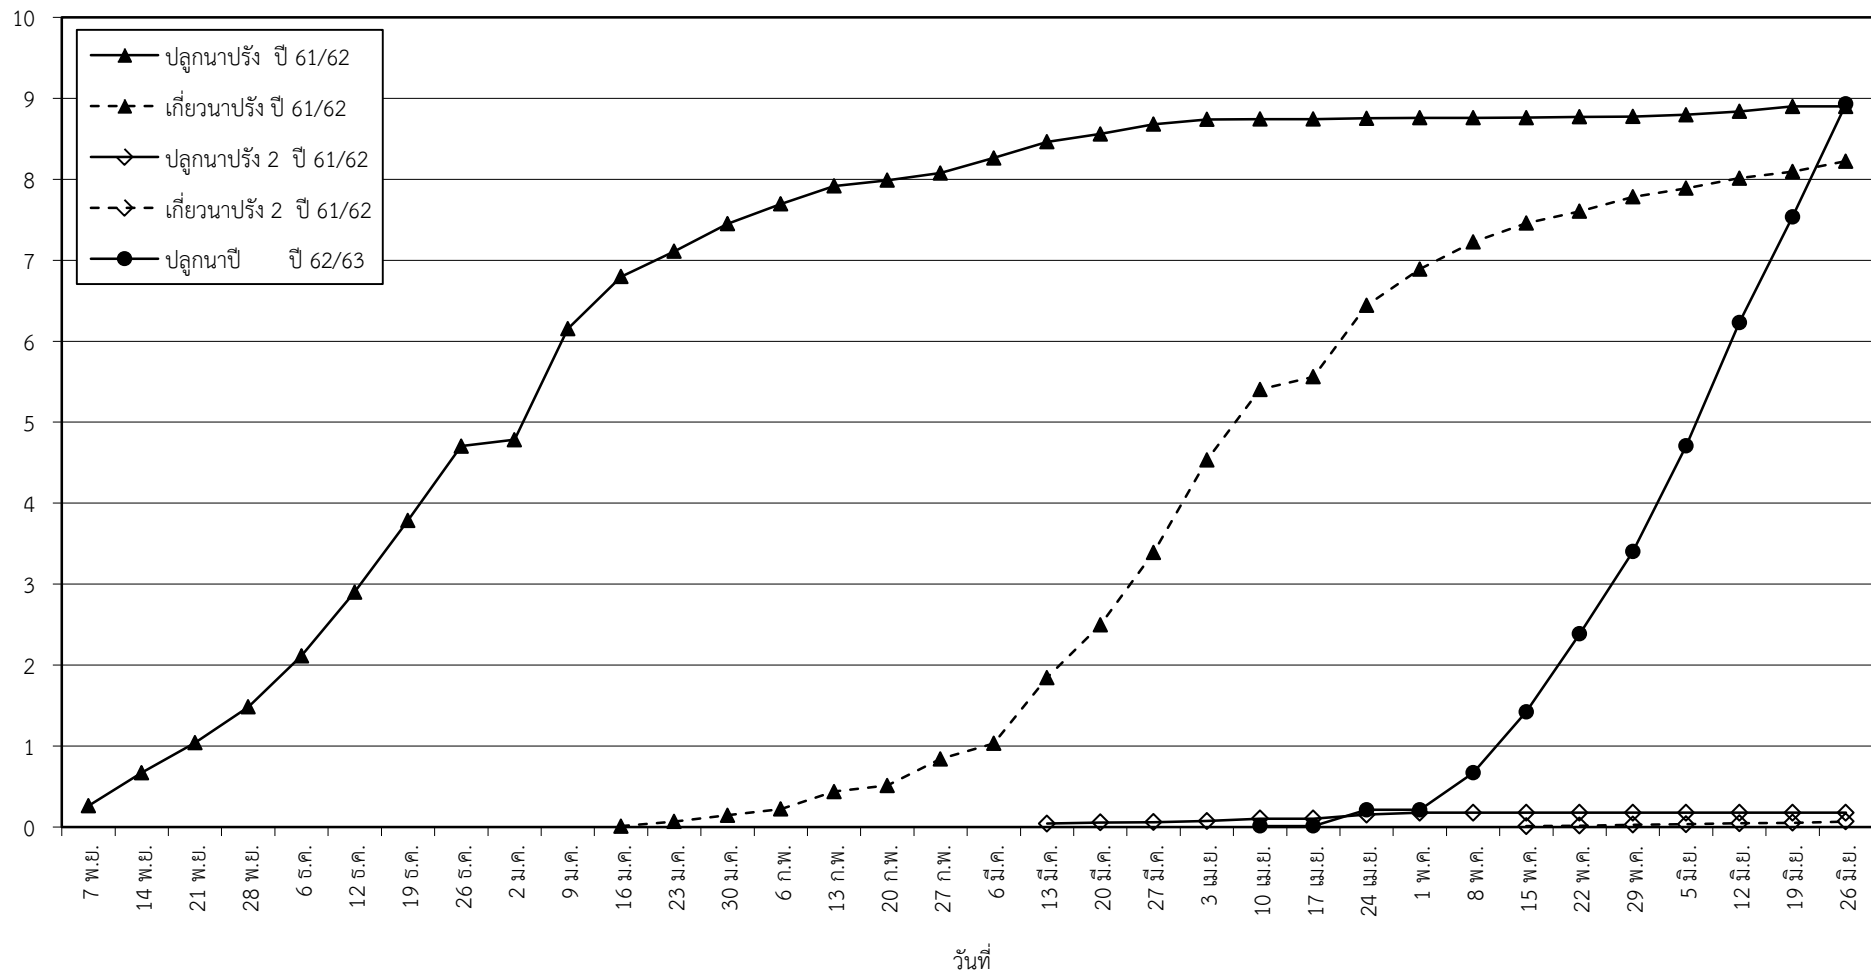

กราฟแสดง เนื้อที่ปลูก และเนื้อที่เก็บเกี่ยวข้าว ในเขตชลประทาน
ปีเพาะปลูก 2562
ณ วันที่ 26 มิถุนายน 2562

เนื้อที่ (ล้านไร่)

แผนภูมิแสดงเนื้อที่ปลูกสะสม และเนื้อที่เก็บเกี่ยวสะสม ของข้าว
ในเขตชลประทาน ปีเพาะปลูก 2562
ณ วันที่ 26 มิถุนายน 2562

เนื้อที่ (ล้านไร่)