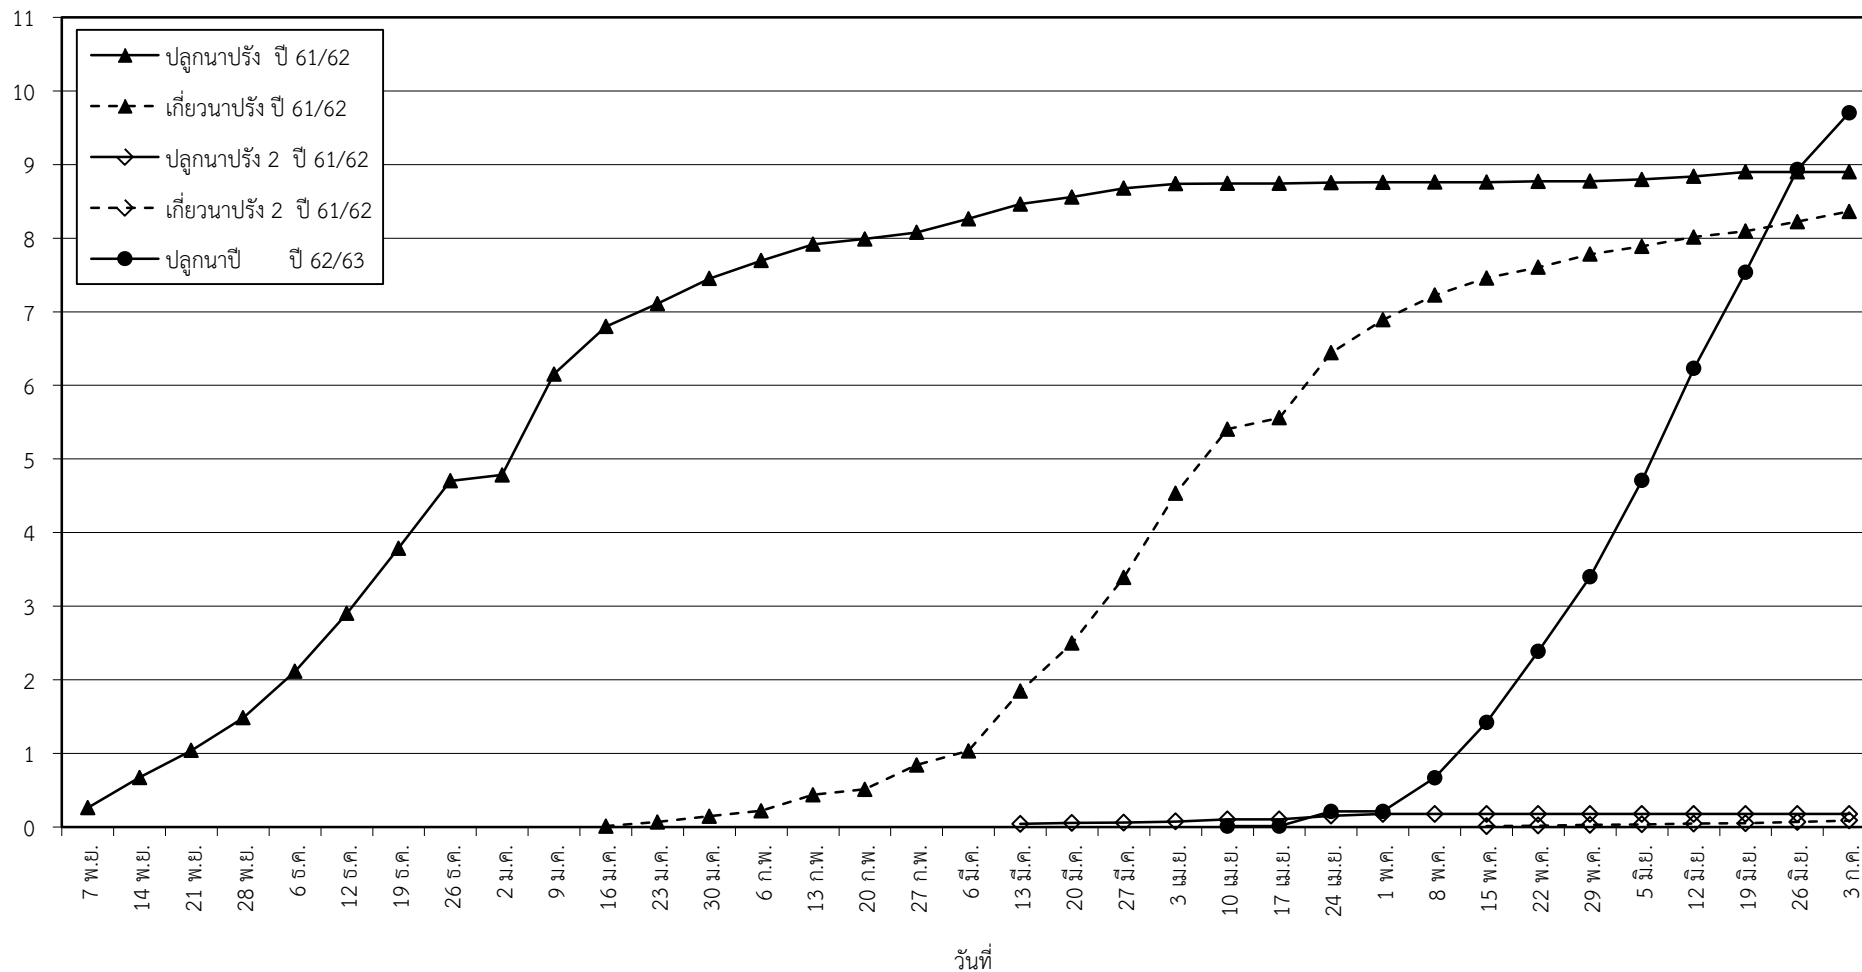

กราฟแสดง เนื้อที่ปลูก และเนื้อที่เก็บเกี่ยวข้าว ในเขตชลประทาน  
ปีเพาะปลูก 2562  
ณ วันที่ 3 กรกฎาคม 2562

เนื้อที่ (ล้านไร่)

แผนภูมิแสดงเนื้อที่ปลูกสะสม และเนื้อที่เก็บเกี่ยวสะสม ของข้าว  
ในเขตชลประทาน ปีเพาะปลูก 2562  
ณ วันที่ 3 กรกฎาคม 2562

เนื้อที่ (ล้านไร่)