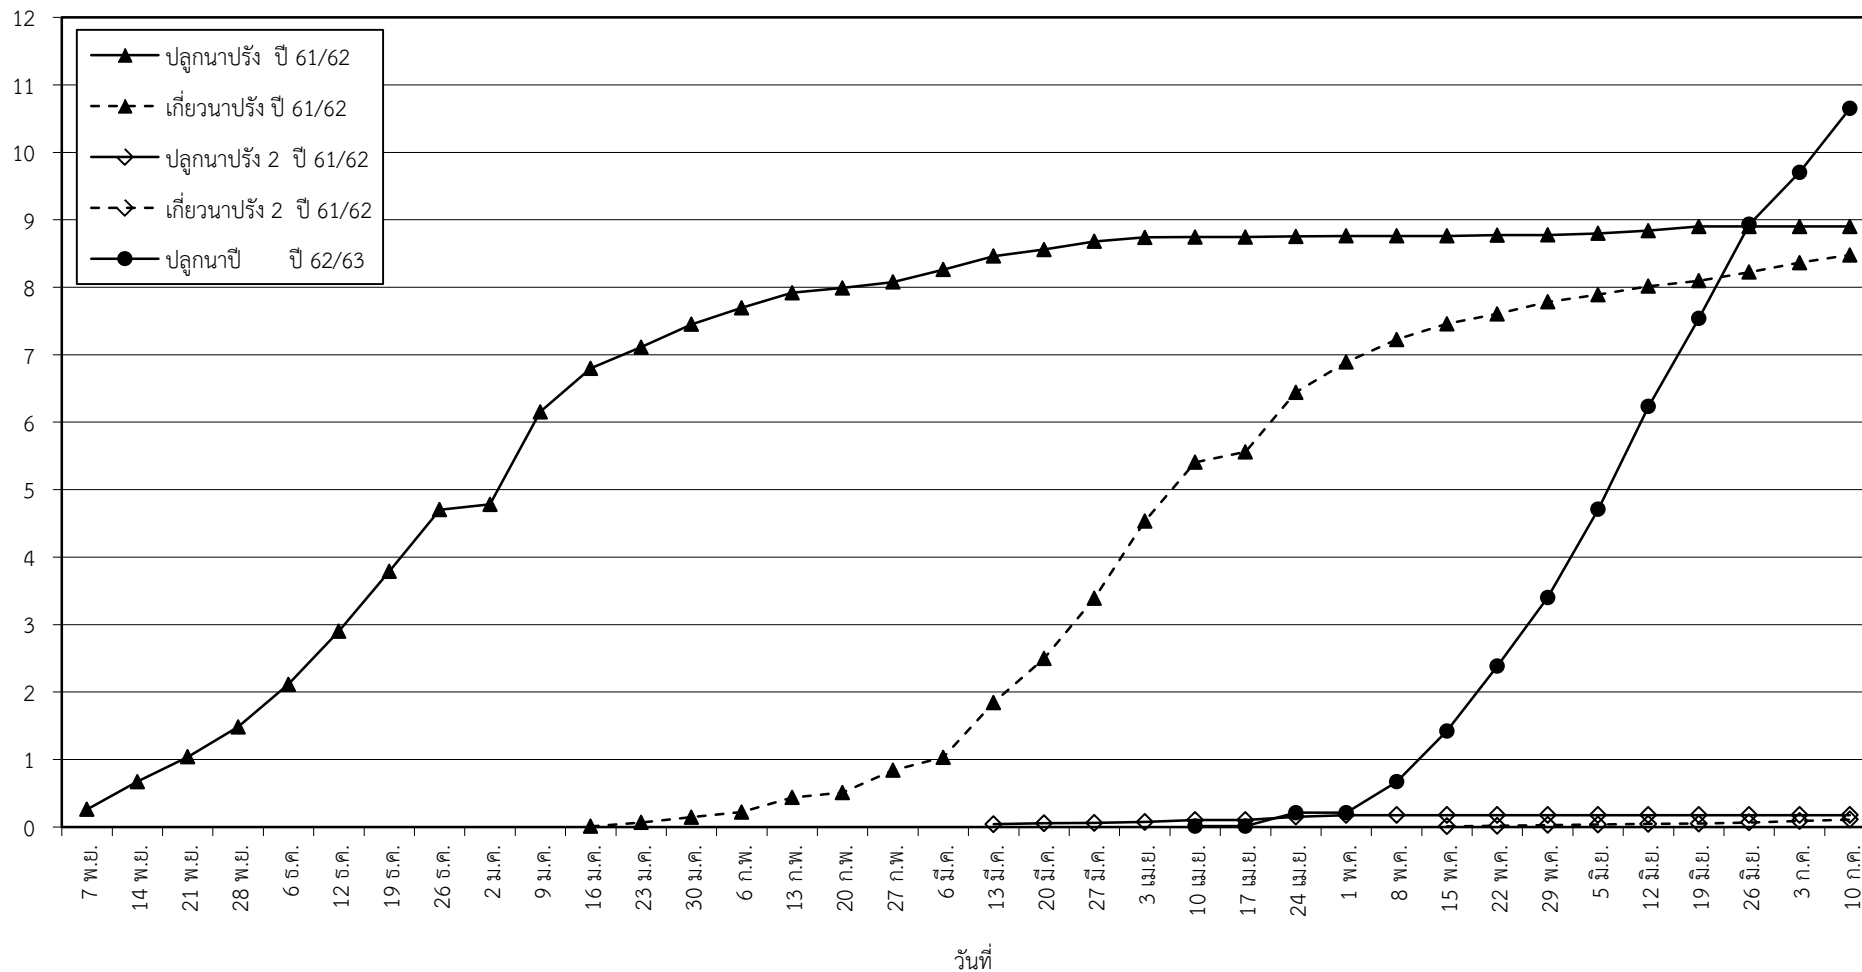

กราฟแสดง เนื้อที่ปลูก และเนื้อที่เก็บเกี่ยวข้าว ในเขตชลประทาน  
ปีเพาะปลูก 2562  
ณ วันที่ 10 กรกฎาคม 2562

เนื้อที่ (ล้านไร่)

แผนภูมิแสดงเนื้อที่ปลูกสะสม และเนื้อที่เก็บเกี่ยวสะสม ของข้าว  
ในเขตชลประทาน ปีเพาะปลูก 2562  
ณ วันที่ 10 กรกฎาคม 2562

เนื้อที่ (ล้านไร่)