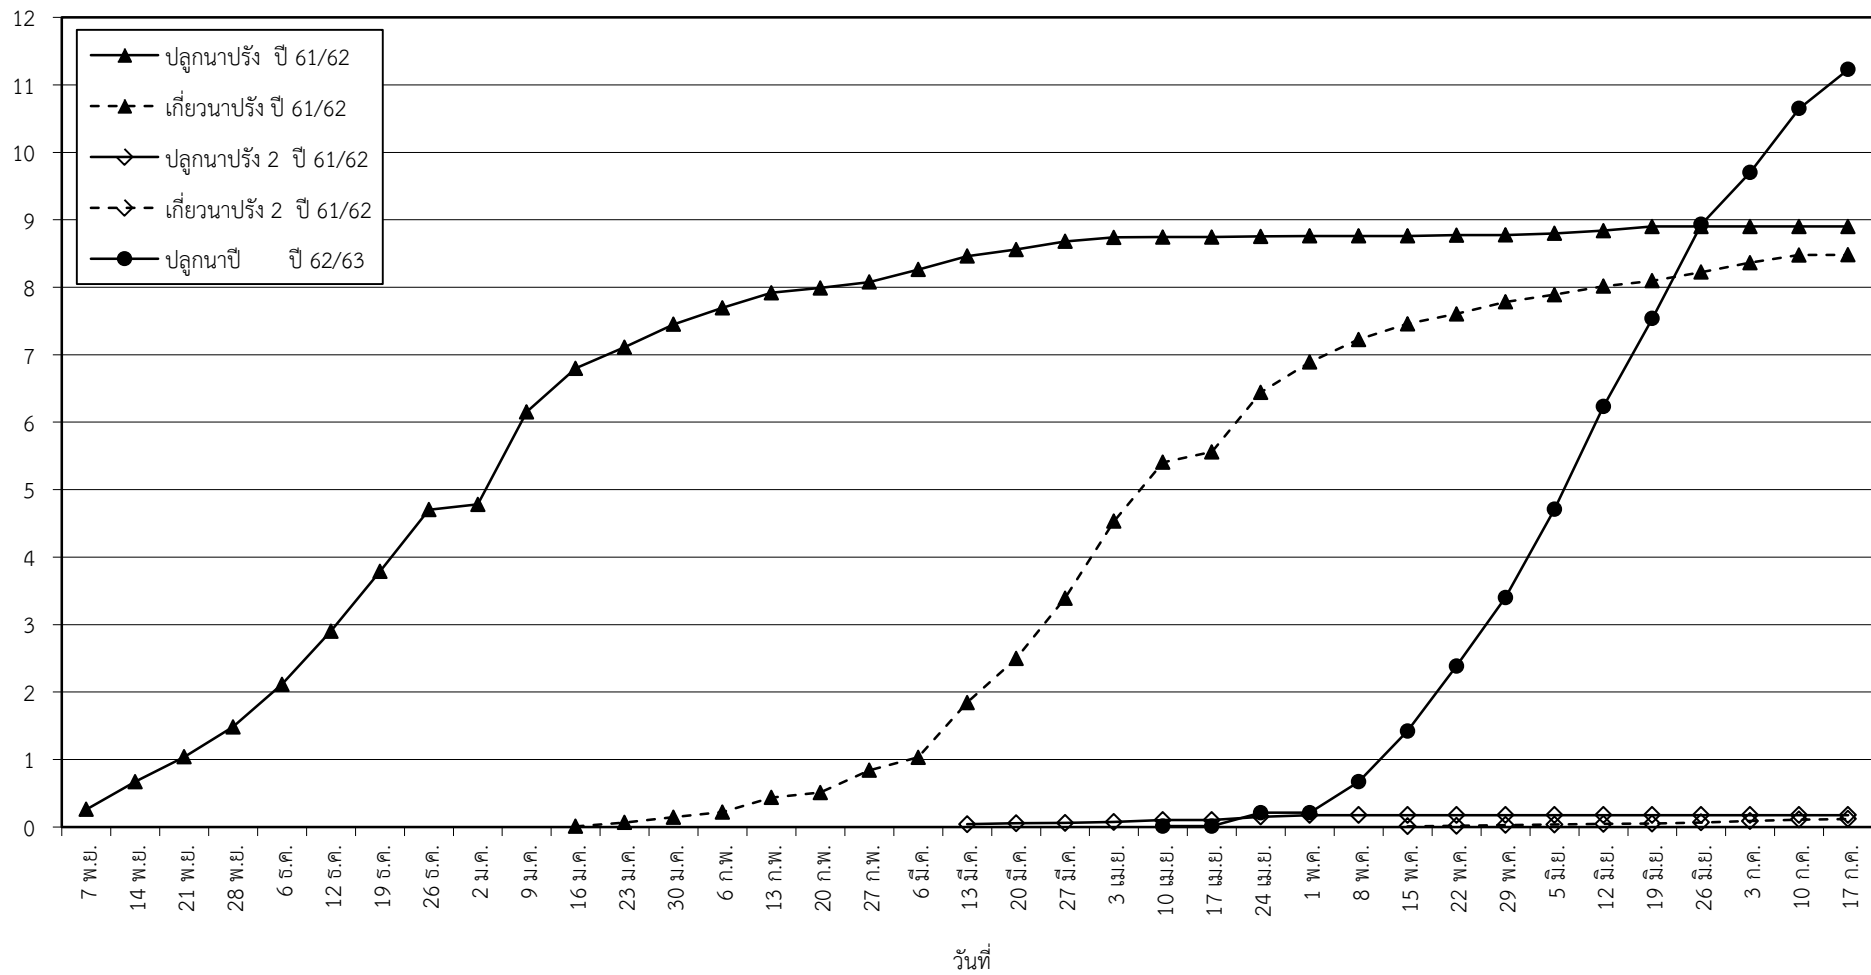

กราฟแสดง เนื้อที่ปลูก และเนื้อที่เก็บเกี่ยวข้าว ในเขตชลประทาน  
ปีเพาะปลูก 2562  
ณ วันที่ 18 กรกฎาคม 2562

เนื้อที่ (ล้านไร่)

แผนภูมิแสดงเนื้อที่ปลูกสะสม และเนื้อที่เก็บเกี่ยวสะสม ของข้าว  
ในเขตชลประทาน ปีเพาะปลูก 2562  
ณ วันที่ 18 กรกฎาคม 2562

เนื้อที่ (ล้านไร่)