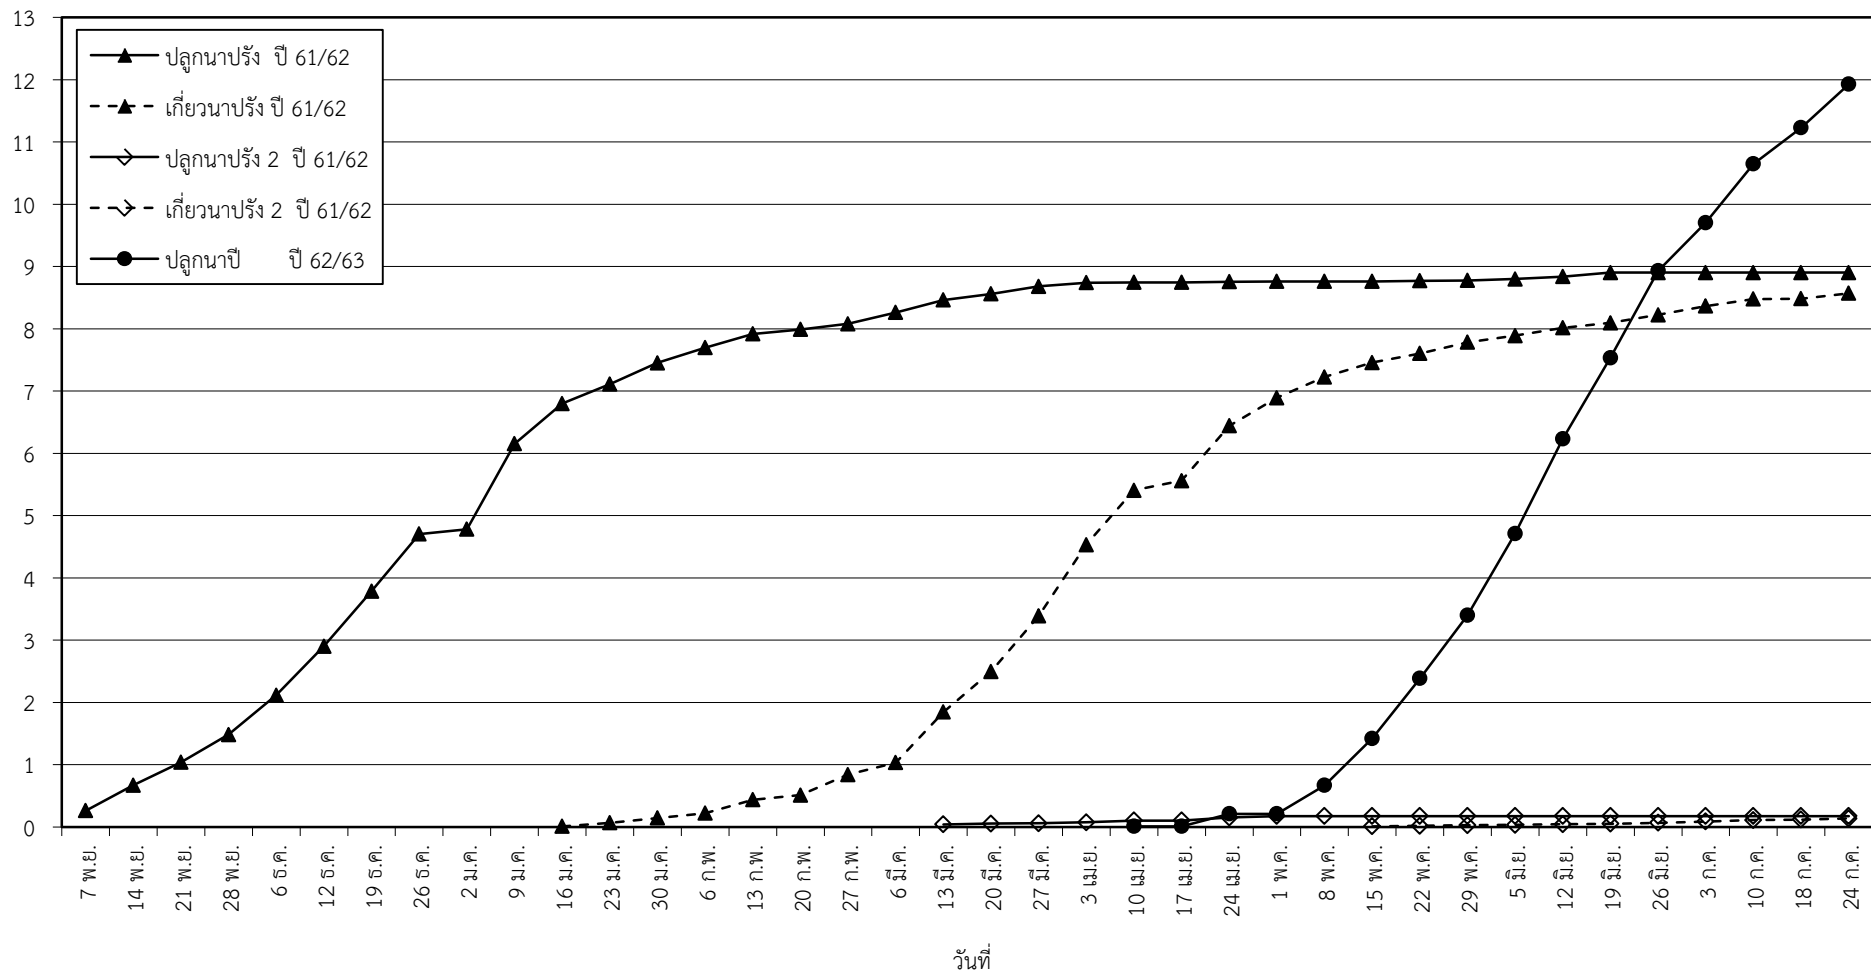

กราฟแสดง เนื้อที่ปลูก และเนื้อที่เก็บเกี่ยวข้าว ในเขตชลประทาน
ปีเพาะปลูก 2562
ณ วันที่ 24 กรกฎาคม 2562

เนื้อที่ (ล้านไร่)

แผนภูมิแสดงเนื้อที่ปลูกสะสม และเนื้อที่เก็บเกี่ยวสะสม ของข้าว
ในเขตชลประทาน ปีเพาะปลูก 2562
ณ วันที่ 24 กรกฎาคม 2562

เนื้อที่ (ล้านไร่)