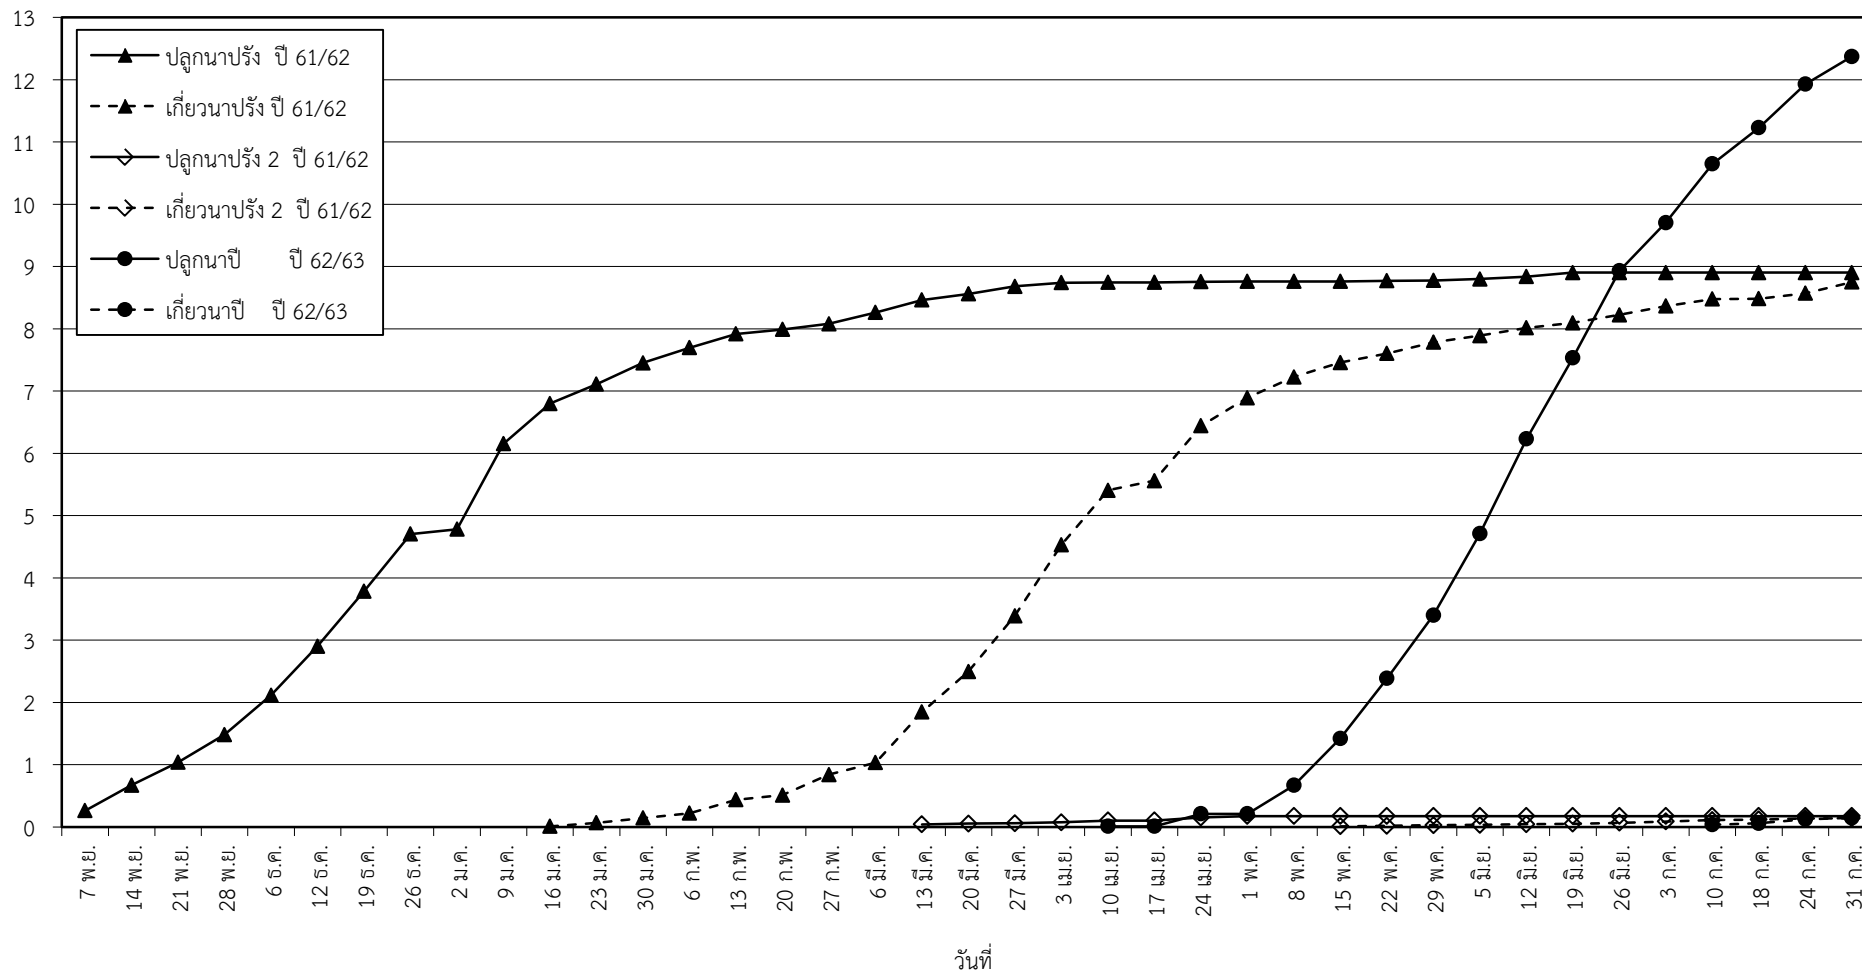

กราฟแสดง เนื้อที่ปลูก และเนื้อที่เก็บเกี่ยวข้าว ในเขตชลประทาน  
ปีเพาะปลูก 2562  
ณ วันที่ 31 กรกฎาคม 2562

เนื้อที่ (ล้านไร่)

แผนภูมิแสดงเนื้อที่ปลูกสะสม และเนื้อที่เก็บเกี่ยวสะสม ของข้าว  
ในเขตชลประทาน ปีเพาะปลูก 2562  
ณ วันที่ 31 กรกฎาคม 2562

เนื้อที่ (ล้านไร่)