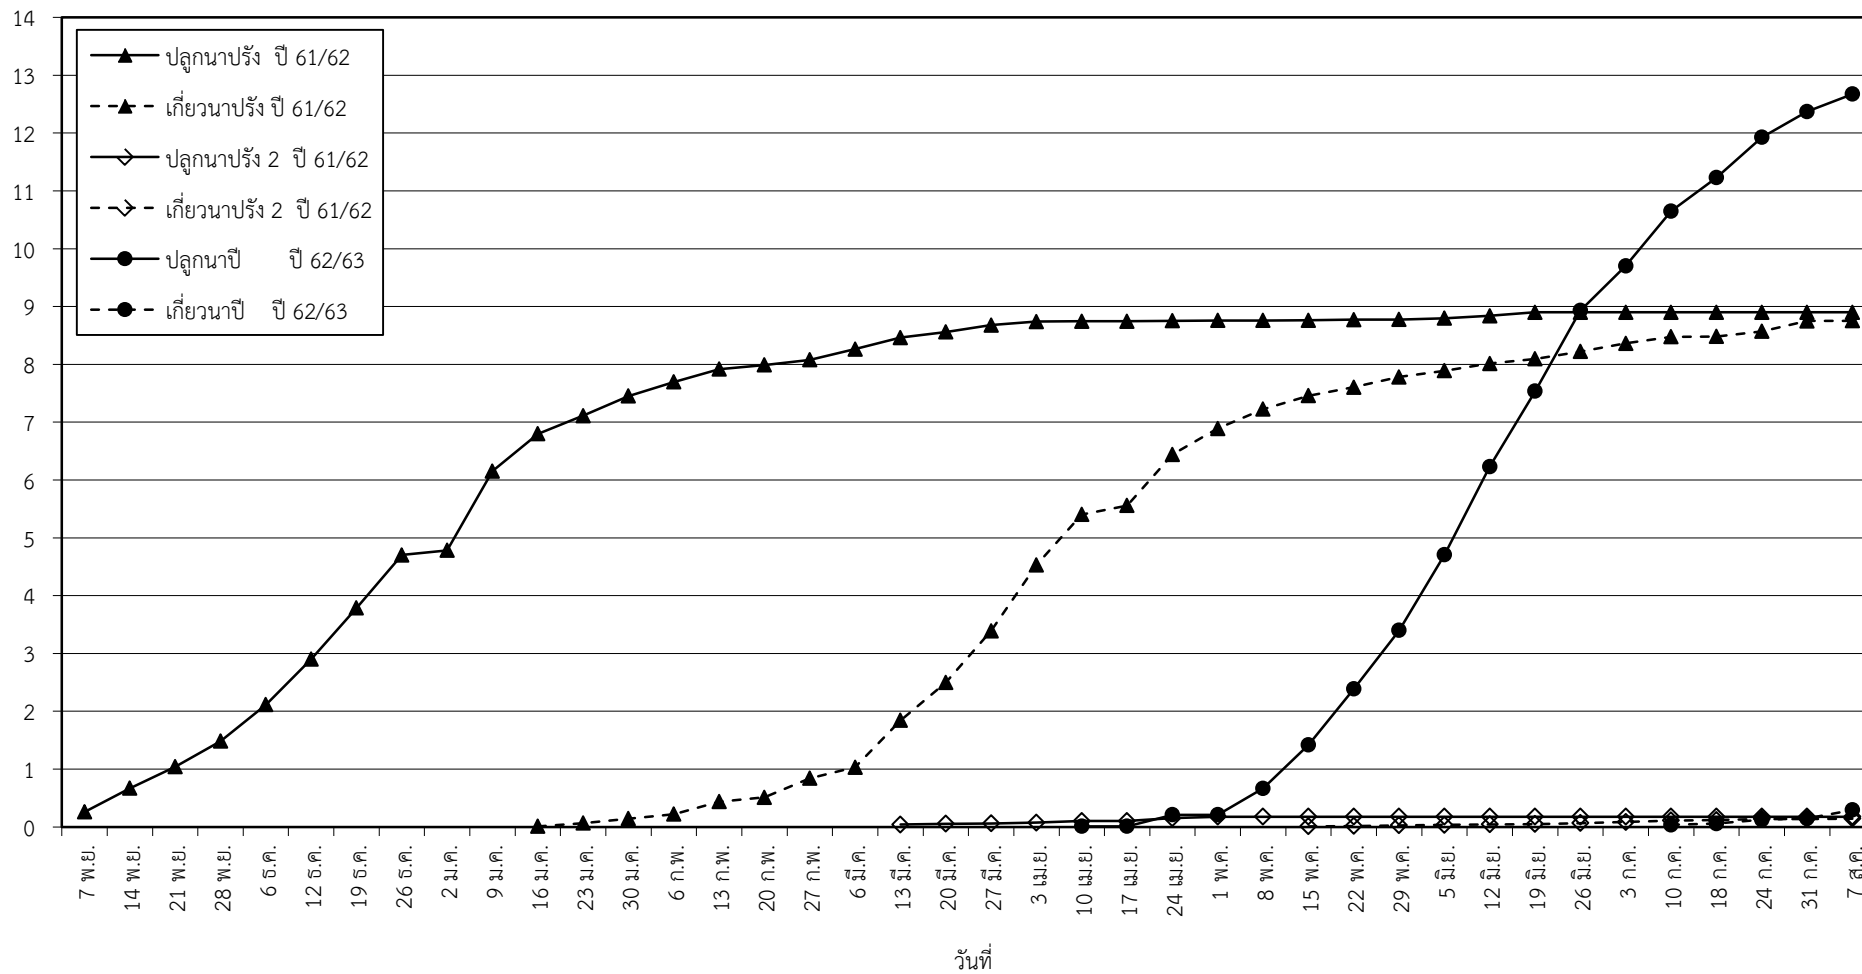

กราฟแสดง เนื้อที่ปลูก และเนื้อที่เก็บเกี่ยวข้าว ในเขตชลประทาน  
ปีเพาะปลูก 2562  
ณ วันที่ 7 สิงหาคม 2562

เนื้อที่ (ล้านไร่)

แผนภูมิแสดงเนื้อที่ปลูกสะสม และเนื้อที่เก็บเกี่ยวสะสม ของข้าว  
ในเขตชลประทาน ปีเพาะปลูก 2562  
ณ วันที่ 7 สิงหาคม 2562

เนื้อที่ (ล้านไร่)