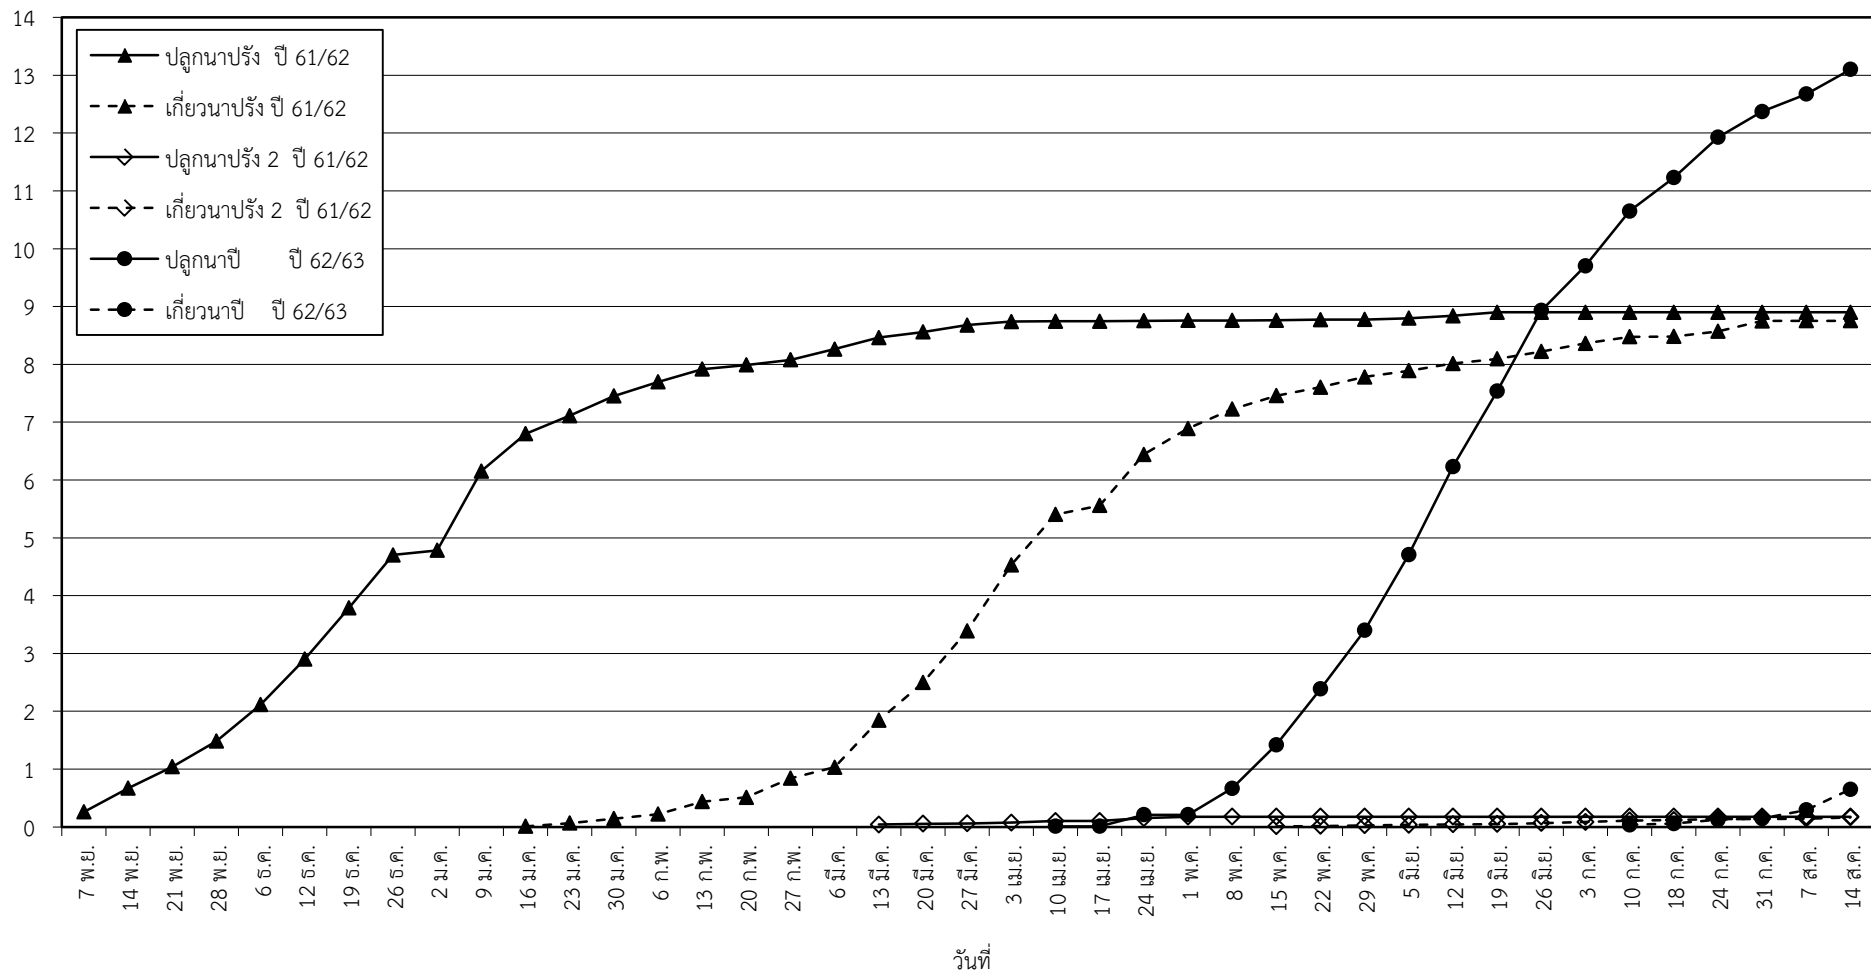

กราฟแสดง เนื้อที่ปลูก และเนื้อที่เก็บเกี่ยวข้าว ในเขตชลประทาน
ปีเพาะปลูก 2562
ณ วันที่ 14 สิงหาคม 2562

เนื้อที่ (ล้านไร่)

แผนภูมิแสดงเนื้อที่ปลูกสะสม และเนื้อที่เก็บเกี่ยวสะสม ของข้าว
ในเขตชลประทาน ปีเพาะปลูก 2562
ณ วันที่ 14 สิงหาคม 2562

เนื้อที่ (ล้านไร่)