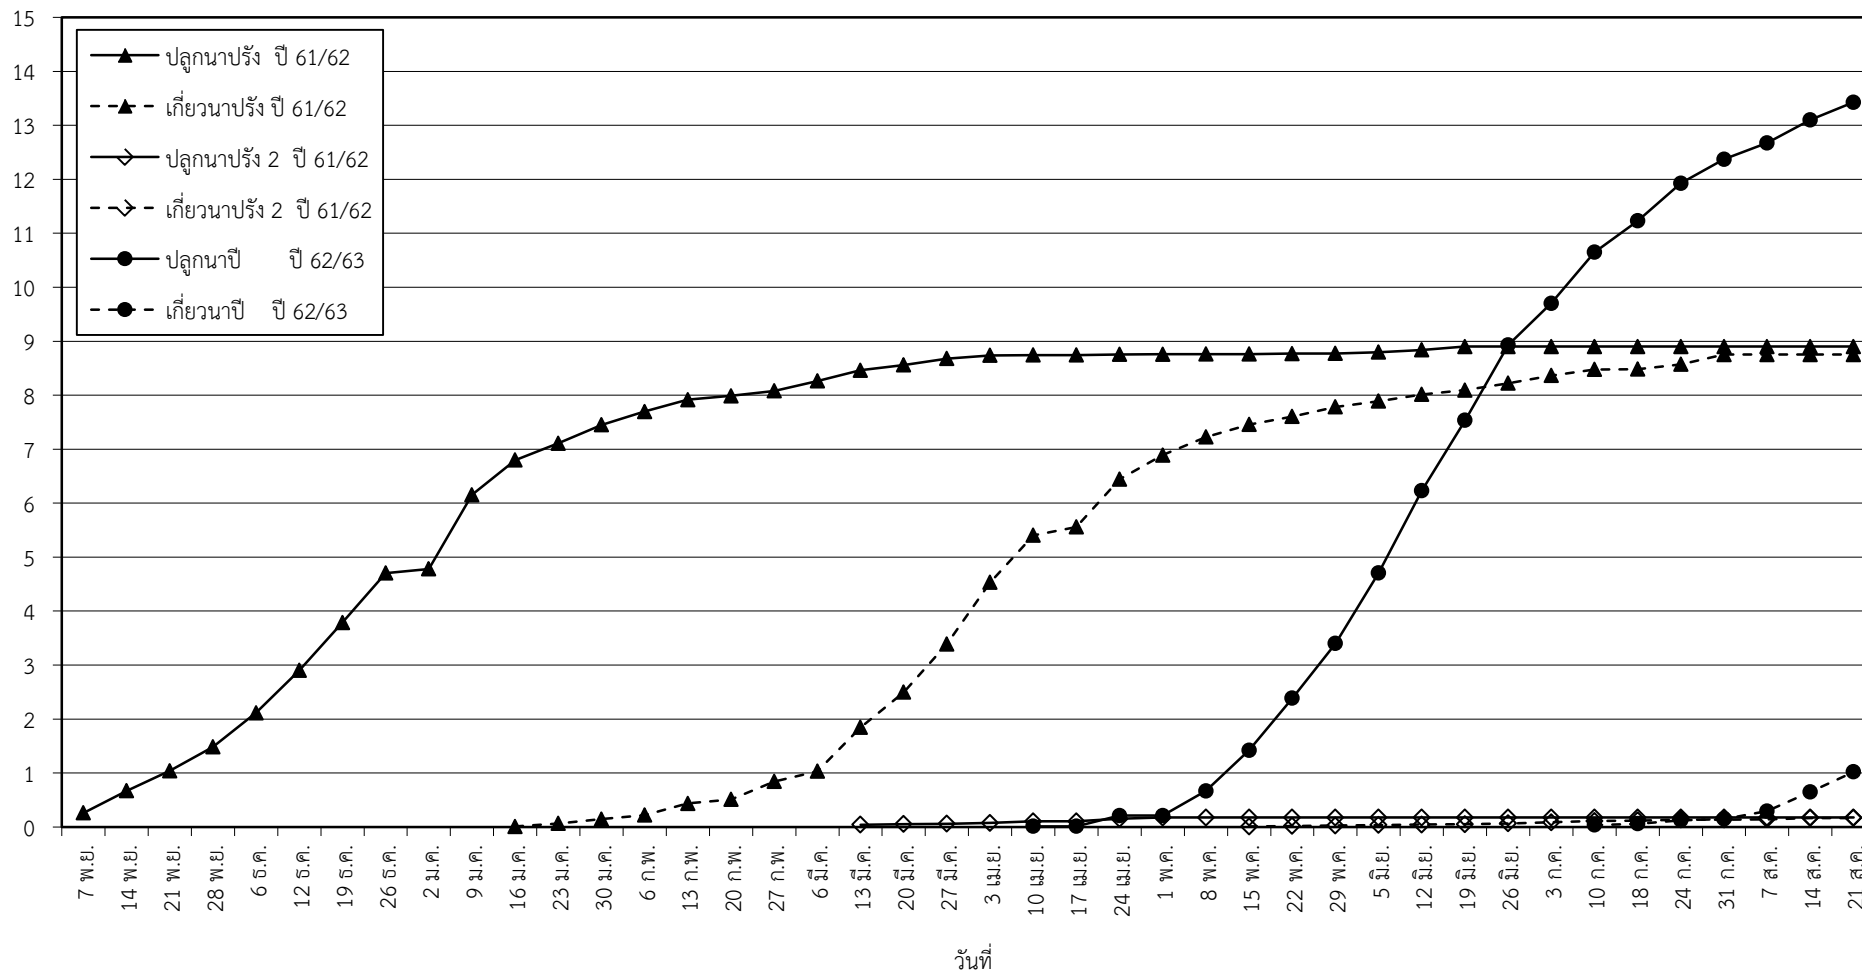

กราฟแสดง เนื้อที่ปลูก และเนื้อที่เก็บเกี่ยวข้าว ในเขตชลประทาน
ปีเพาะปลูก 2562
ณ วันที่ 21 สิงหาคม 2562

เนื้อที่ (ล้านไร่)

แผนภูมิแสดงเนื้อที่ปลูกสะสม และเนื้อที่เก็บเกี่ยวสะสม ของข้าว
ในเขตชลประทาน ปีเพาะปลูก 2562
ณ วันที่ 21 สิงหาคม 2562

เนื้อที่ (ล้านไร่)