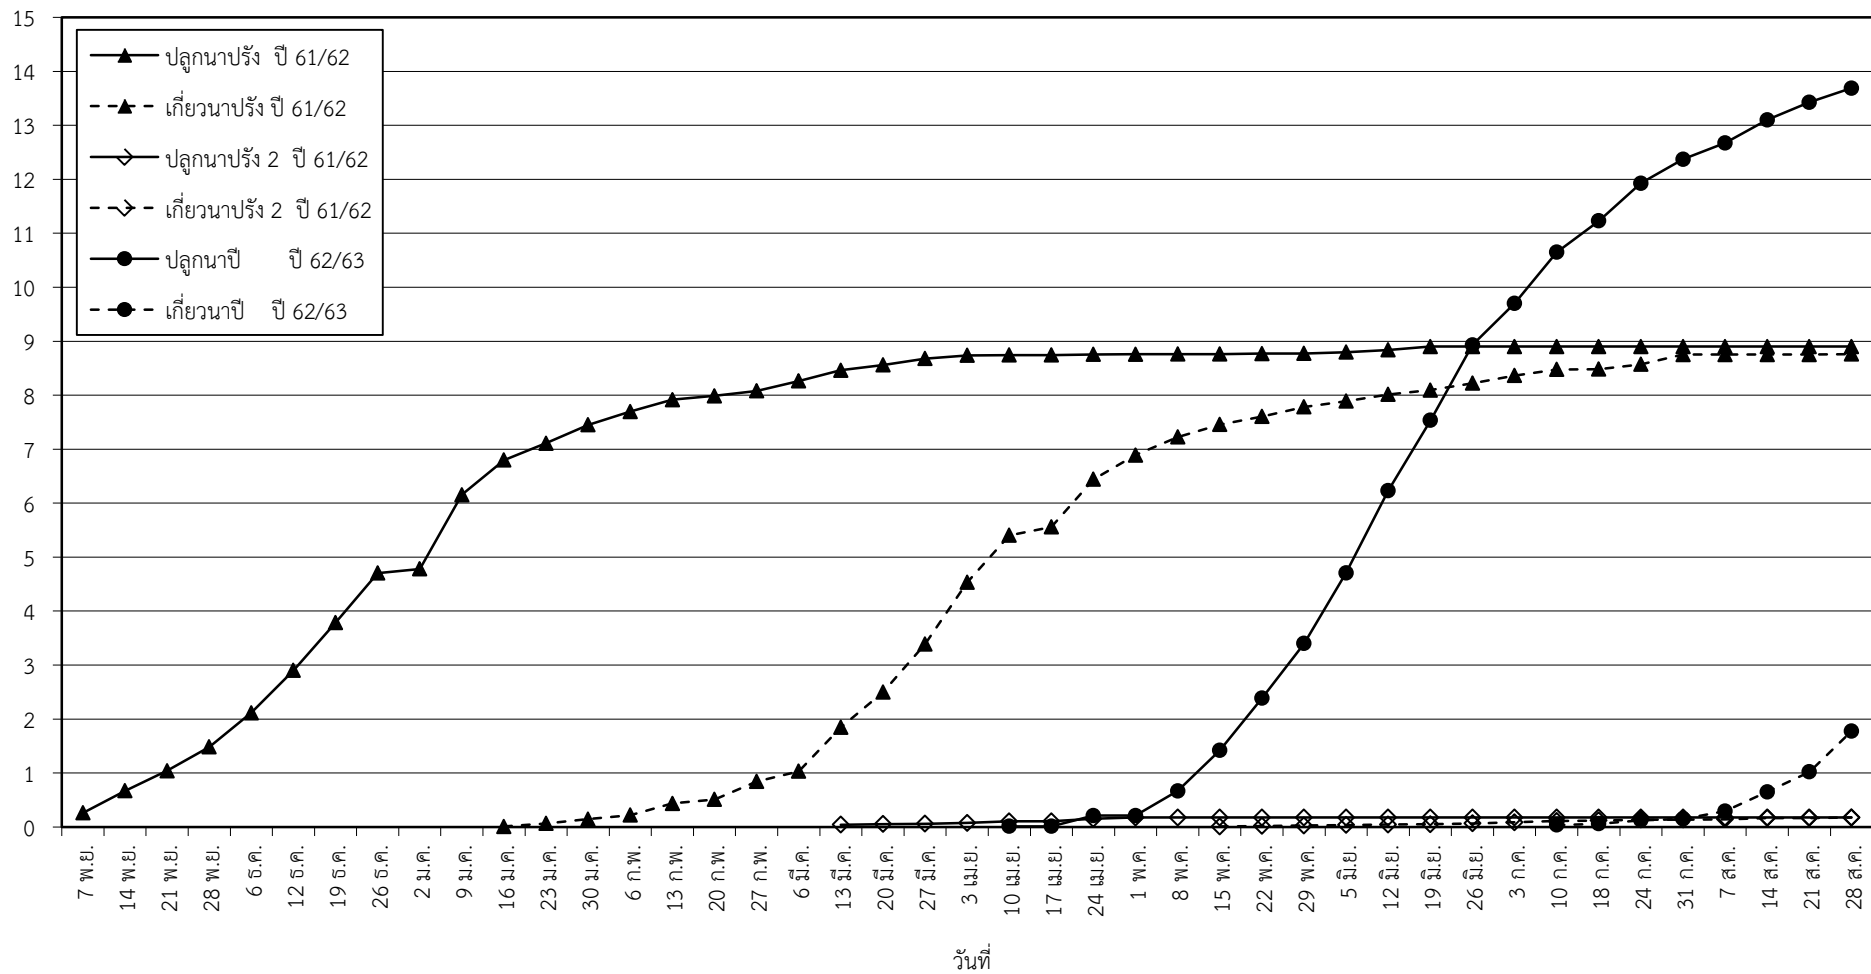

กราฟแสดง เนื้อที่ปลูก และเนื้อที่เก็บเกี่ยวข้าว ในเขตชลประทาน  
ปีเพาะปลูก 2562  
ณ วันที่ 28 สิงหาคม 2562

เนื้อที่ (ล้านไร่)

แผนภูมิแสดงเนื้อที่ปลูกสะสม และเนื้อที่เก็บเกี่ยวสะสม ของข้าว  
ในเขตชลประทาน ปีเพาะปลูก 2562  
ณ วันที่ 28 สิงหาคม 2562

เนื้อที่ (ล้านไร่)