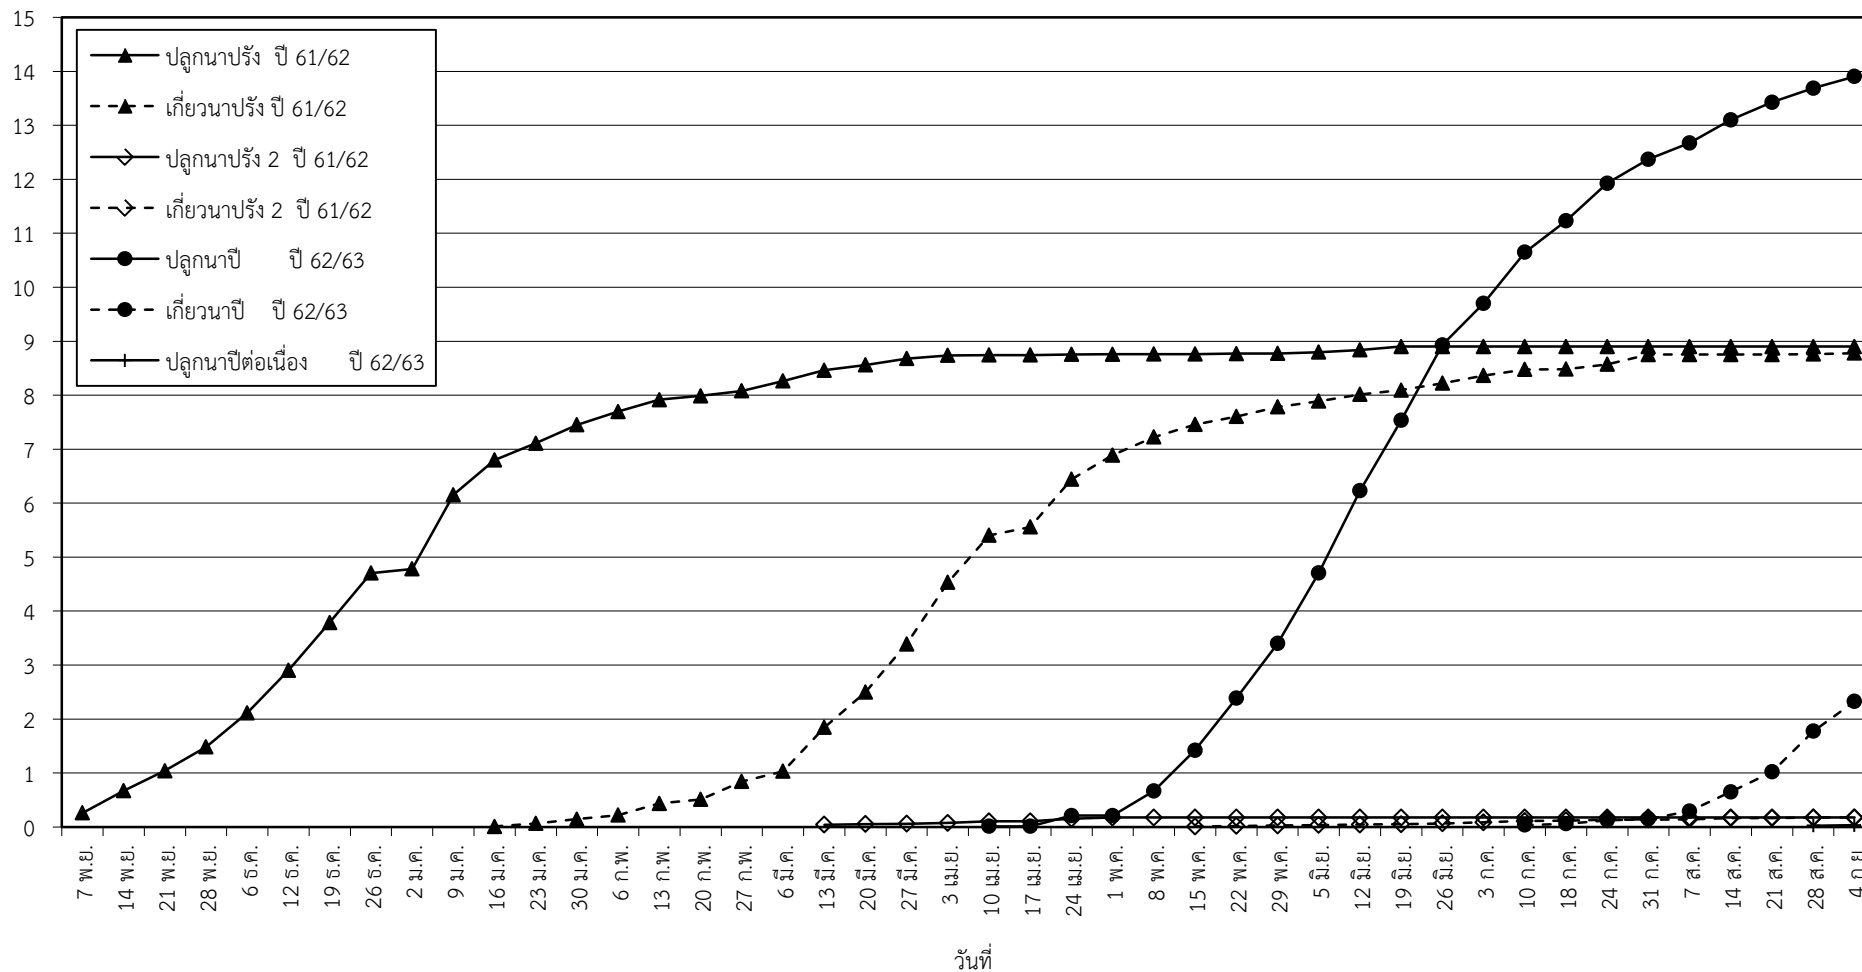

กราฟแสดง เนื้อที่ปลูก และเนื้อที่เก็บเกี่ยวข้าว ในเขตชลประทาน
ปีเพาะปลูก 2562
ณ วันที่ 4 กันยายน 2562

เนื้อที่ (ล้านไร่)

แผนภูมิแสดงเนื้อที่ปลูกสะสม และเนื้อที่เก็บเกี่ยวสะสม ของข้าว
ในเขตชลประทาน ปีเพาะปลูก 2562
ณ วันที่ 4 กันยายน 2562

เนื้อที่ (ล้านไร่)