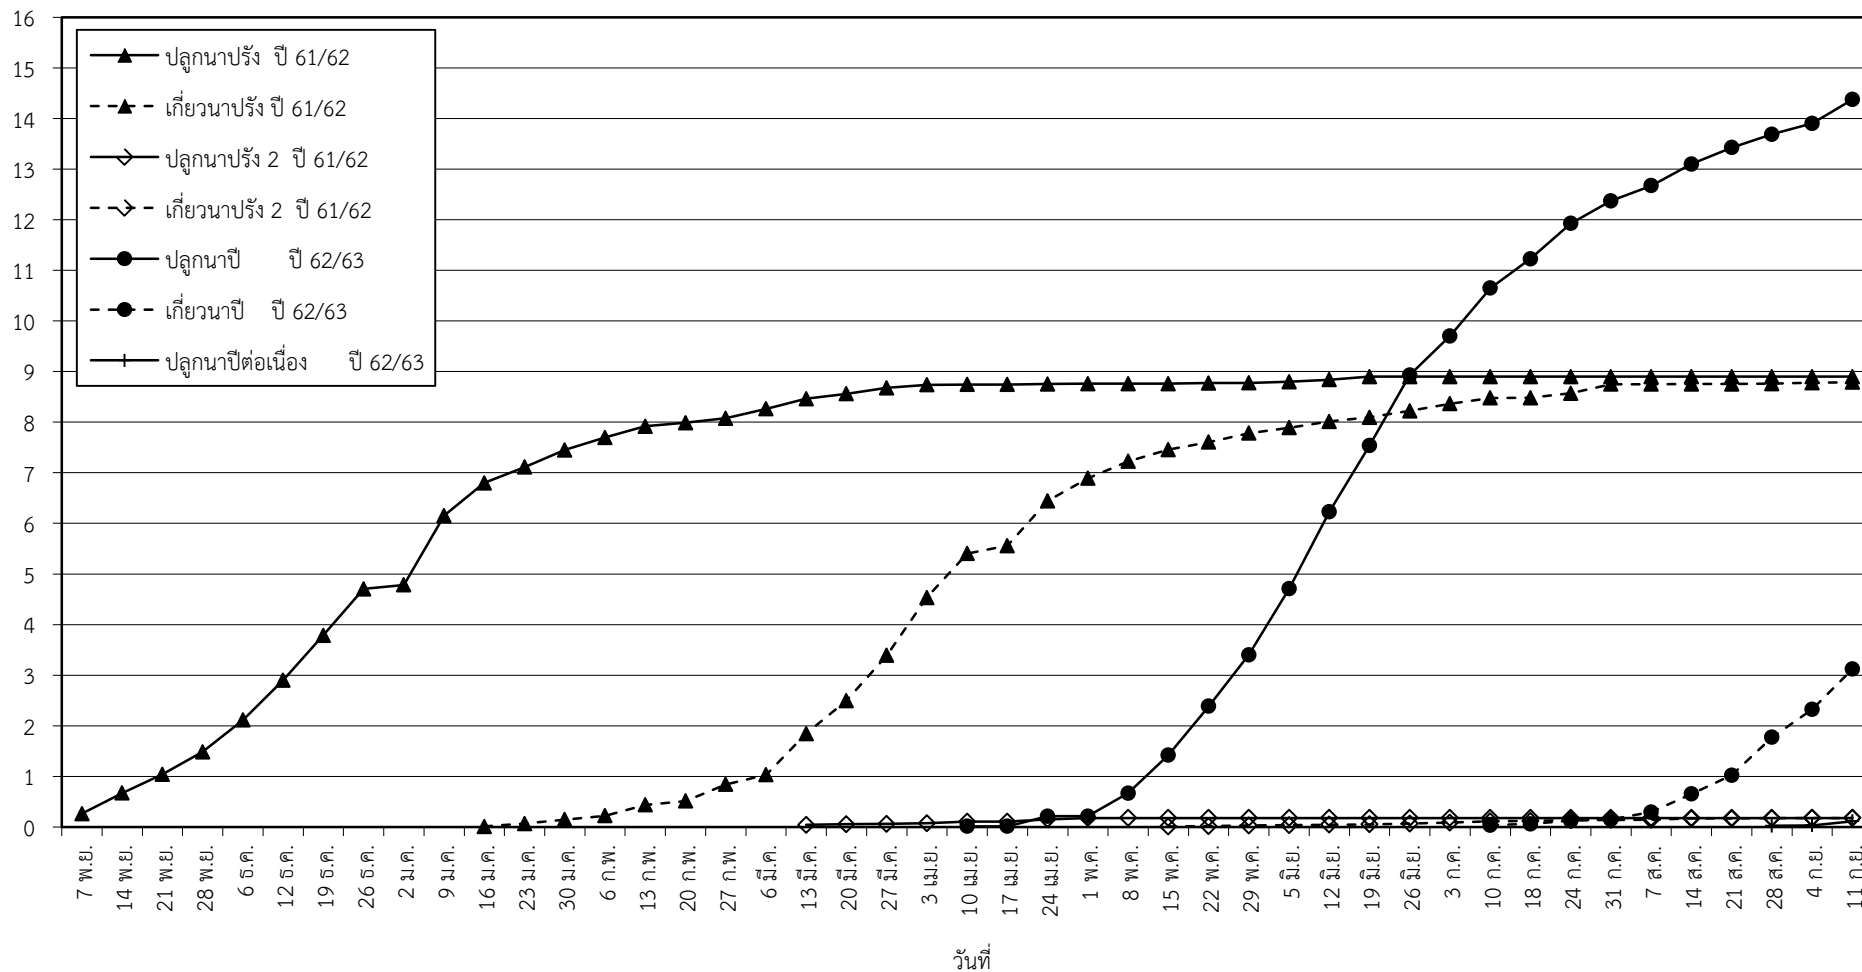

กราฟแสดง เนื้อที่ปลูก และเนื้อที่เก็บเกี่ยวข้าว ในเขตชลประทาน
ปีเพาะปลูก 2562
ณ วันที่ 11 กันยายน 2562

เนื้อที่ (ล้านไร่)

แผนภูมิแสดงเนื้อที่ปลูกสะสม และเนื้อที่เก็บเกี่ยวสะสม ของข้าว
ในเขตชลประทาน ปีเพาะปลูก 2562
ณ วันที่ 11 กันยายน 2562

เนื้อที่ (ล้านไร่)