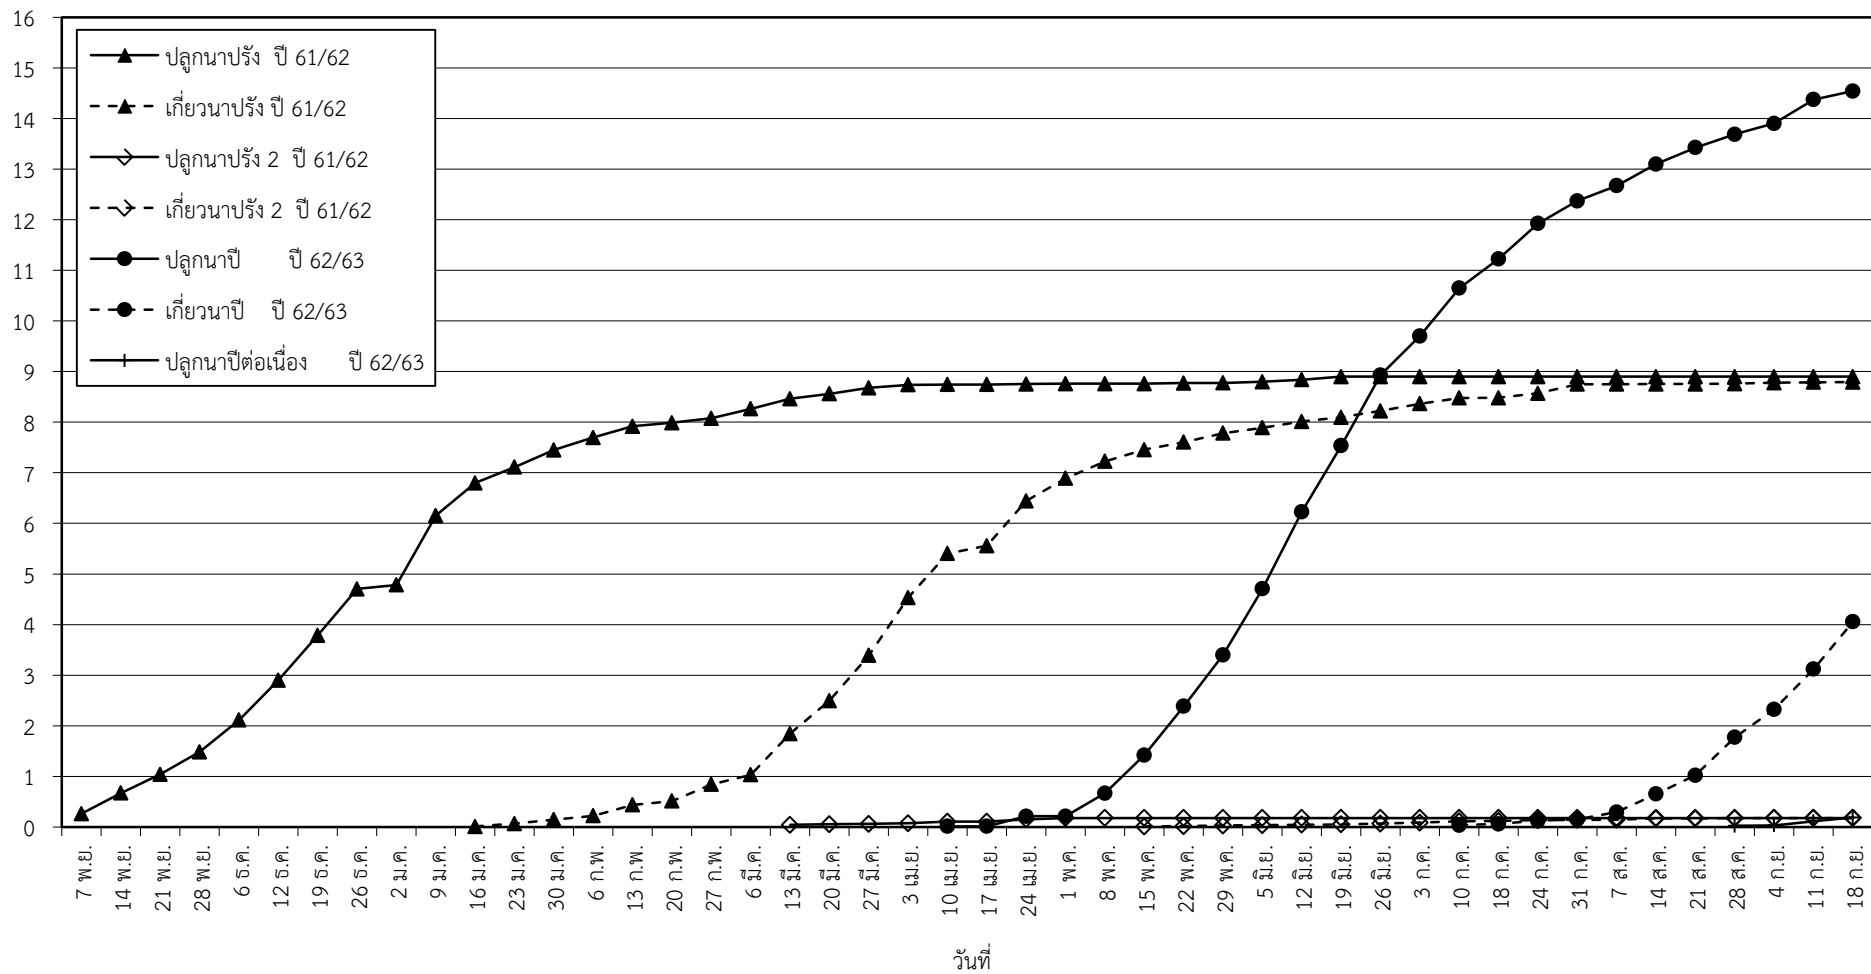

กราฟแสดง เนื้อที่ปลูก และเนื้อที่เก็บเกี่ยวข้าว ในเขตชลประทาน
ปีเพาะปลูก 2562
ณ วันที่ 18 กันยายน 2562

เนื้อที่ (ล้านไร่)

แผนภูมิแสดงเนื้อที่ปลูกสะสม และเนื้อที่เก็บเกี่ยวสะสม ของข้าว
ในเขตชลประทาน ปีเพาะปลูก 2562
ณ วันที่ 18 กันยายน 2562

เนื้อที่ (ล้านไร่)