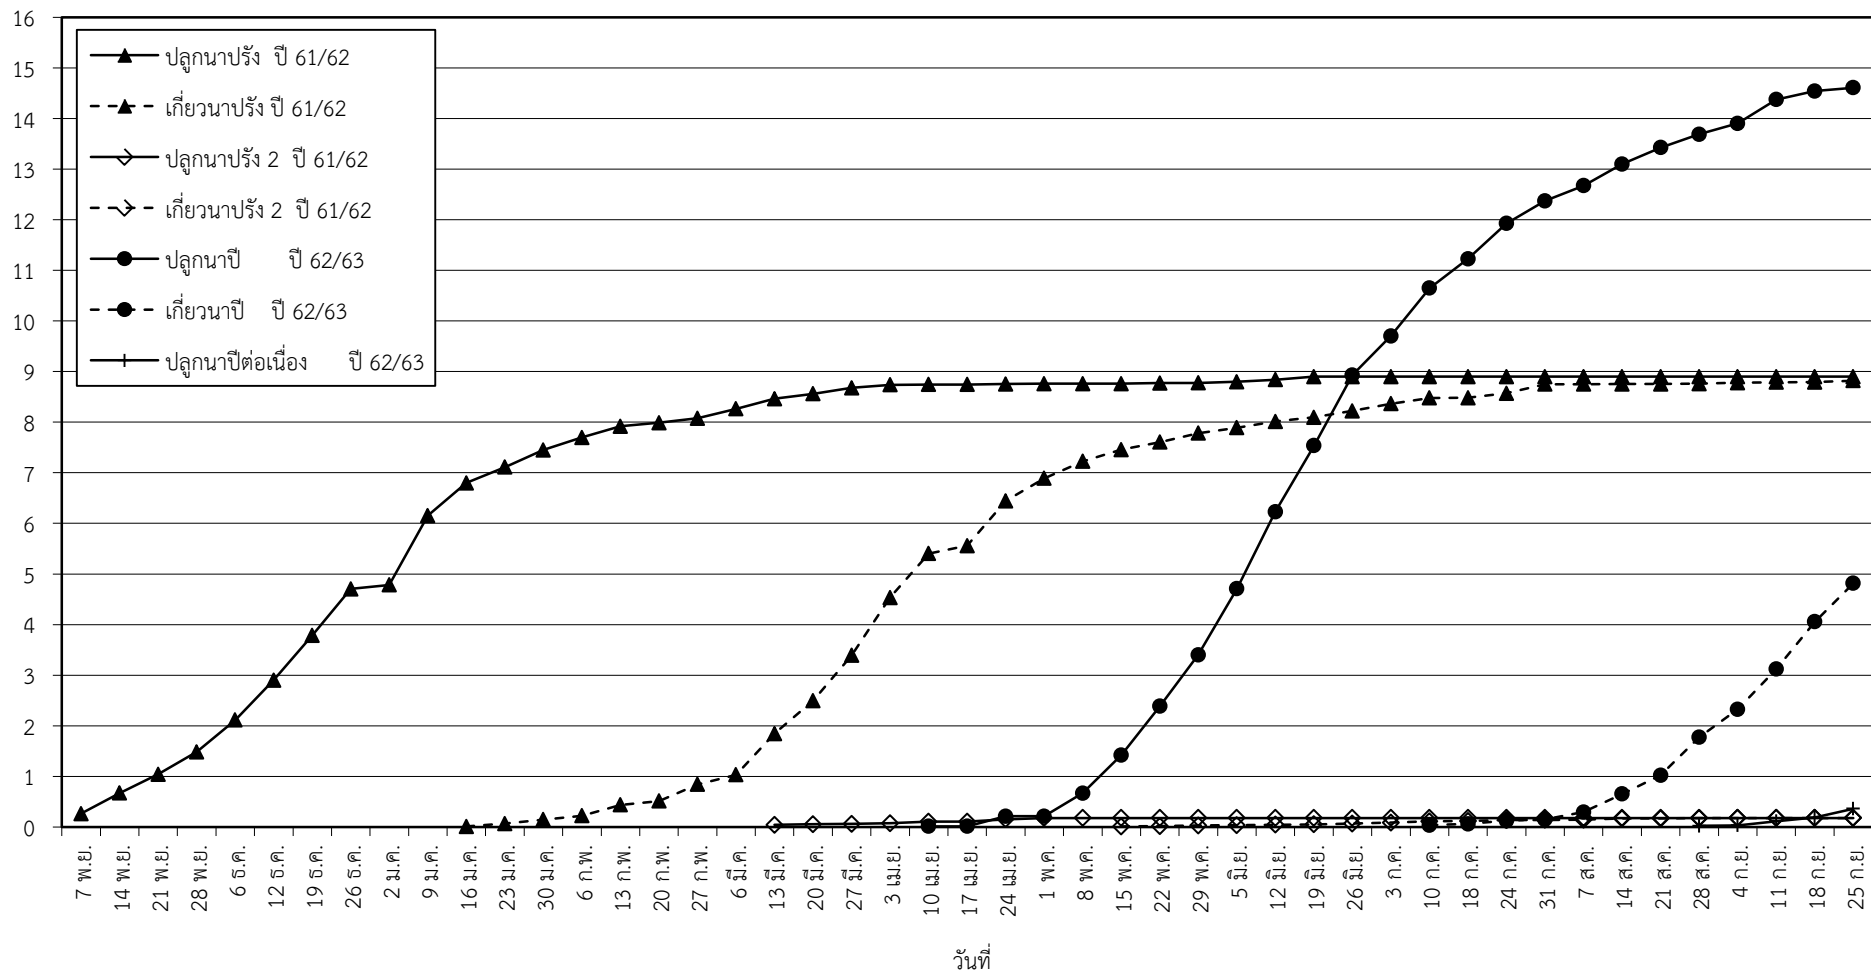

กราฟแสดง เนื้อที่ปลูก และเนื้อที่เก็บเกี่ยวข้าว ในเขตชลประทาน
ปีเพาะปลูก 2562
ณ วันที่ 25 กันยายน 2562

เนื้อที่ (ล้านไร่)

แผนภูมิแสดงเนื้อที่ปลูกสะสม และเนื้อที่เก็บเกี่ยวสะสม ของข้าว
ในเขตชลประทาน ปีเพาะปลูก 2562
ณ วันที่ 25 กันยายน 2562

เนื้อที่ (ล้านไร่)