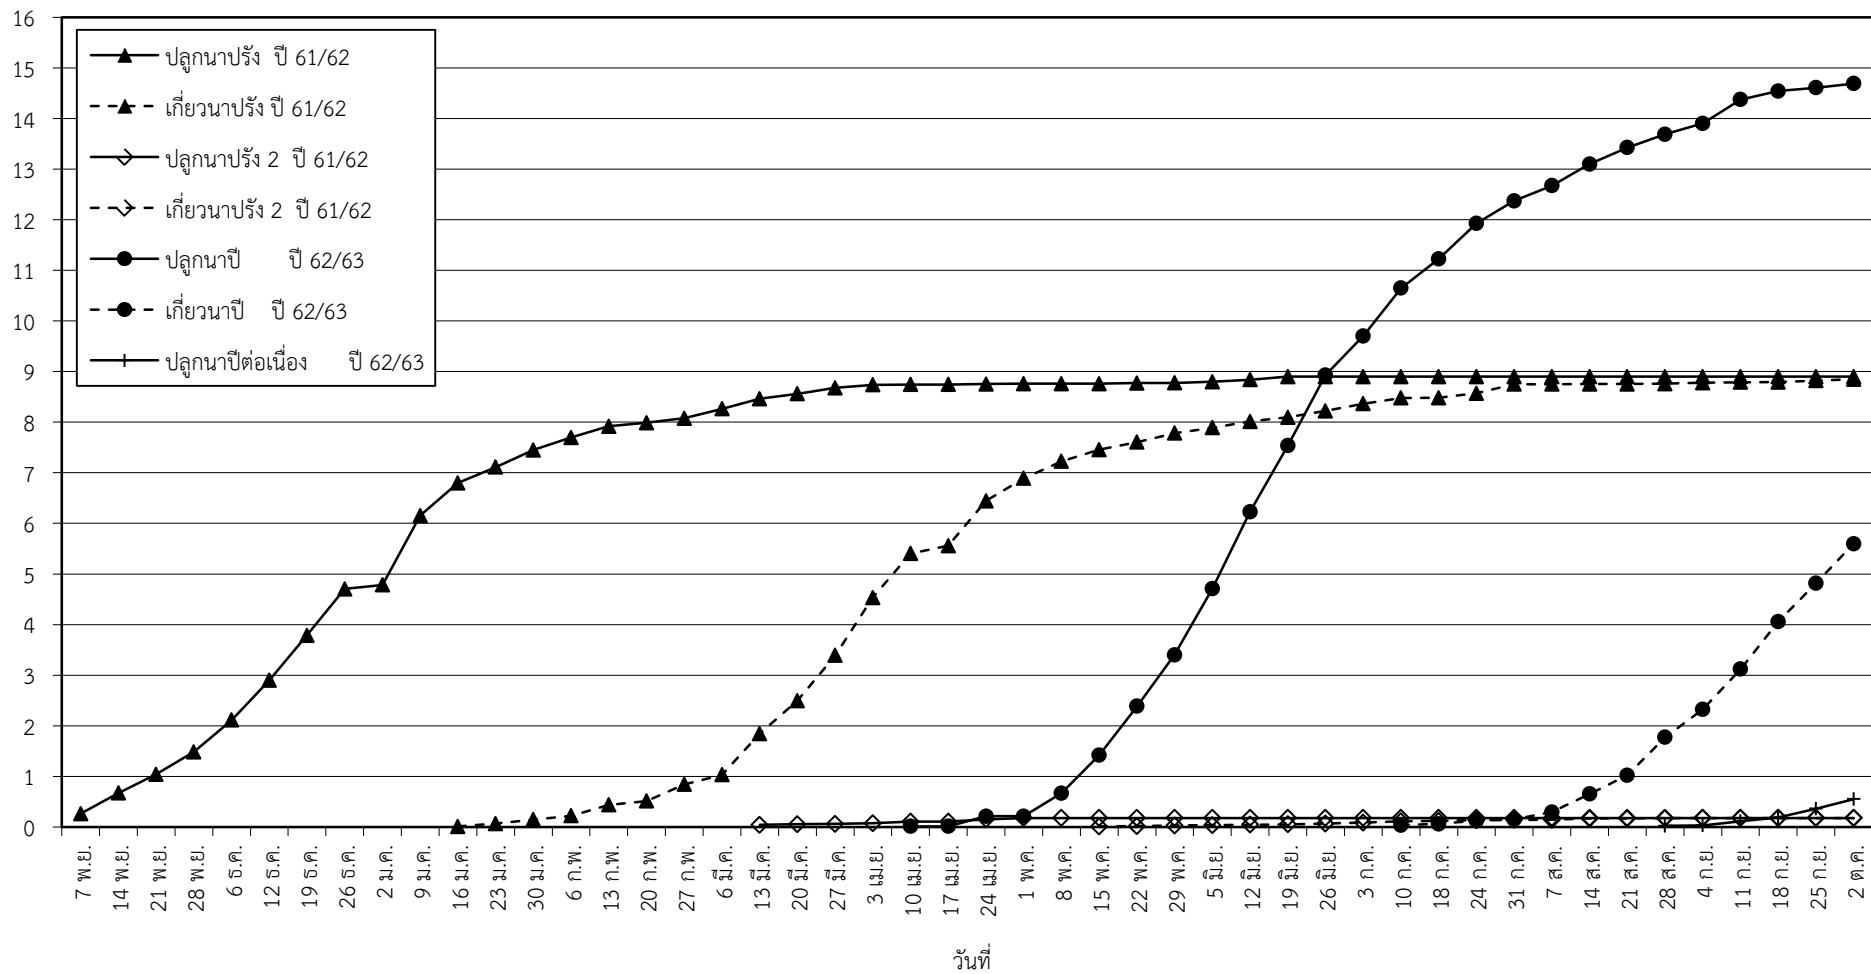

กราฟแสดง เนื้อที่ปลูก และเนื้อที่เก็บเกี่ยวข้าว ในเขตชลประทาน  
ปีเพาะปลูก 2562  
ณ วันที่ 2 ตุลาคม 2562

เนื้อที่ (ล้านไร่)

แผนภูมิแสดงเนื้อที่ปลูกสะสม และเนื้อที่เก็บเกี่ยวสะสม ของข้าว  
ในเขตชลประทาน ปีเพาะปลูก 2562  
ณ วันที่ 2 ตุลาคม 2562

เนื้อที่ (ล้านไร่)