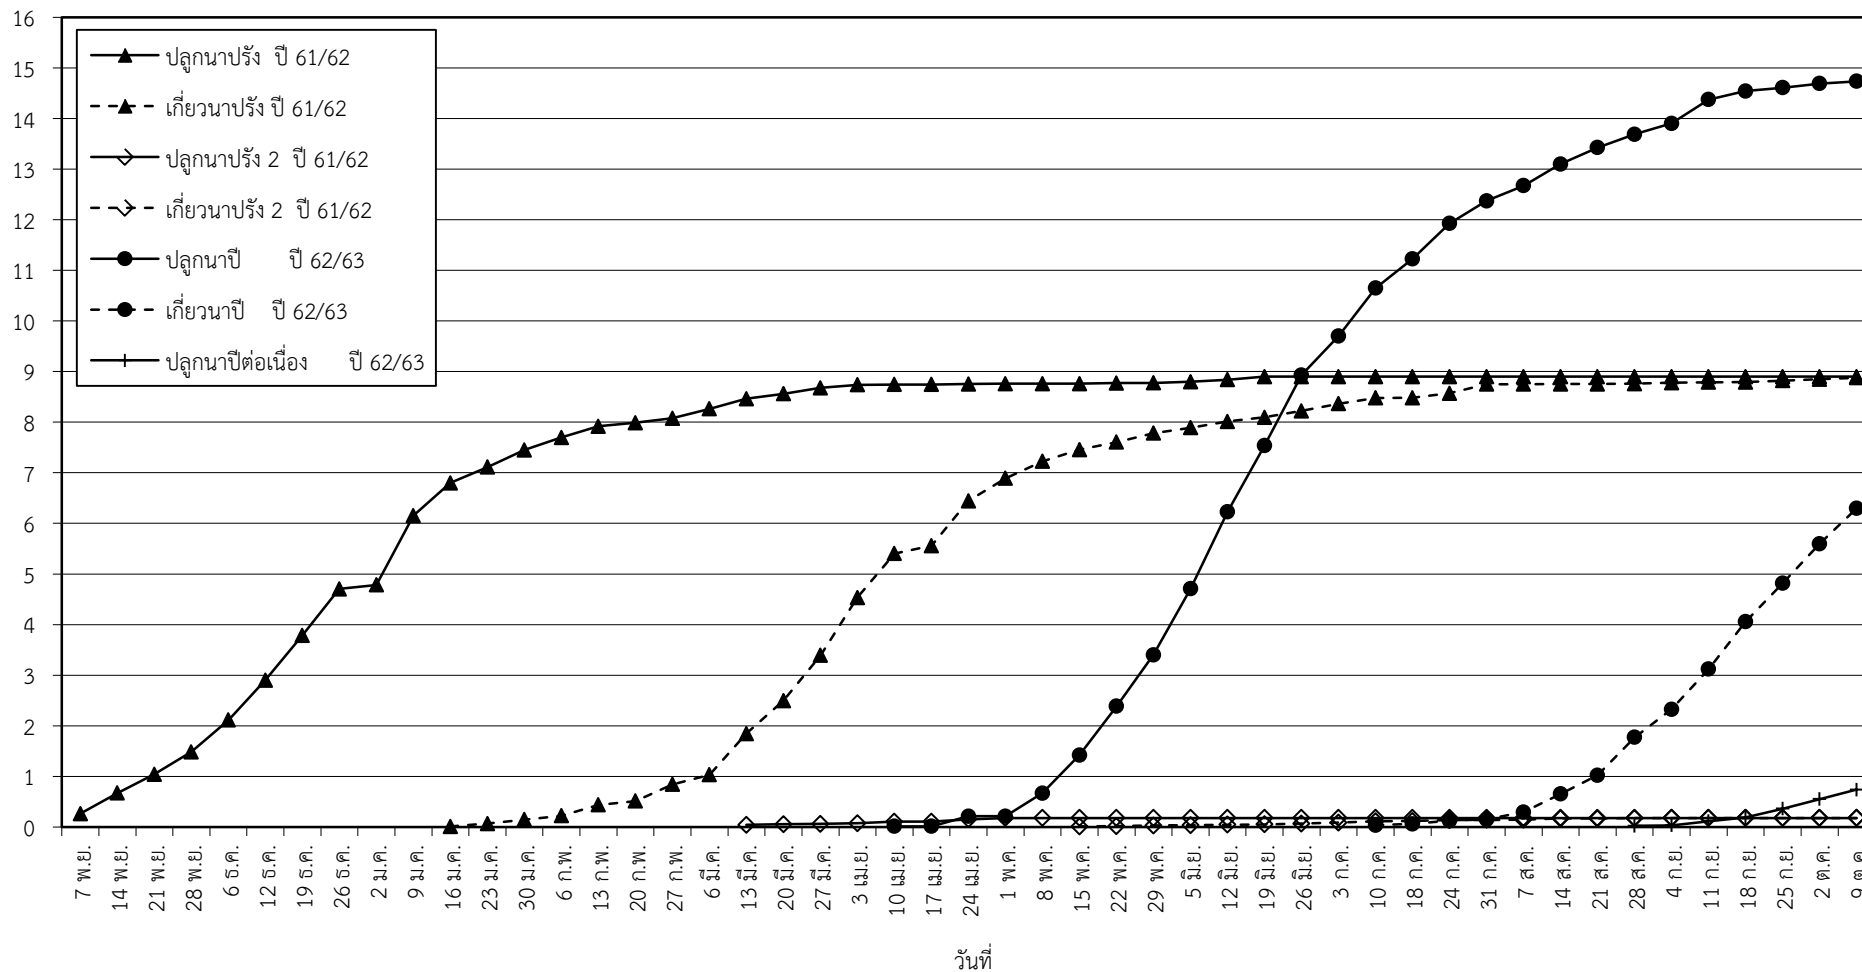

กราฟแสดง เนื้อที่ปลูก และเนื้อที่เก็บเกี่ยวข้าว ในเขตชลประทาน
ปีเพาะปลูก 2562
ณ วันที่ 9 ตุลาคม 2562

เนื้อที่ (ล้านไร่)

แผนภูมิแสดงเนื้อที่ปลูกสะสม และเนื้อที่เก็บเกี่ยวสะสม ของข้าว
ในเขตชลประทาน ปีเพาะปลูก 2562
ณ วันที่ 9 ตุลาคม 2562

เนื้อที่ (ล้านไร่)