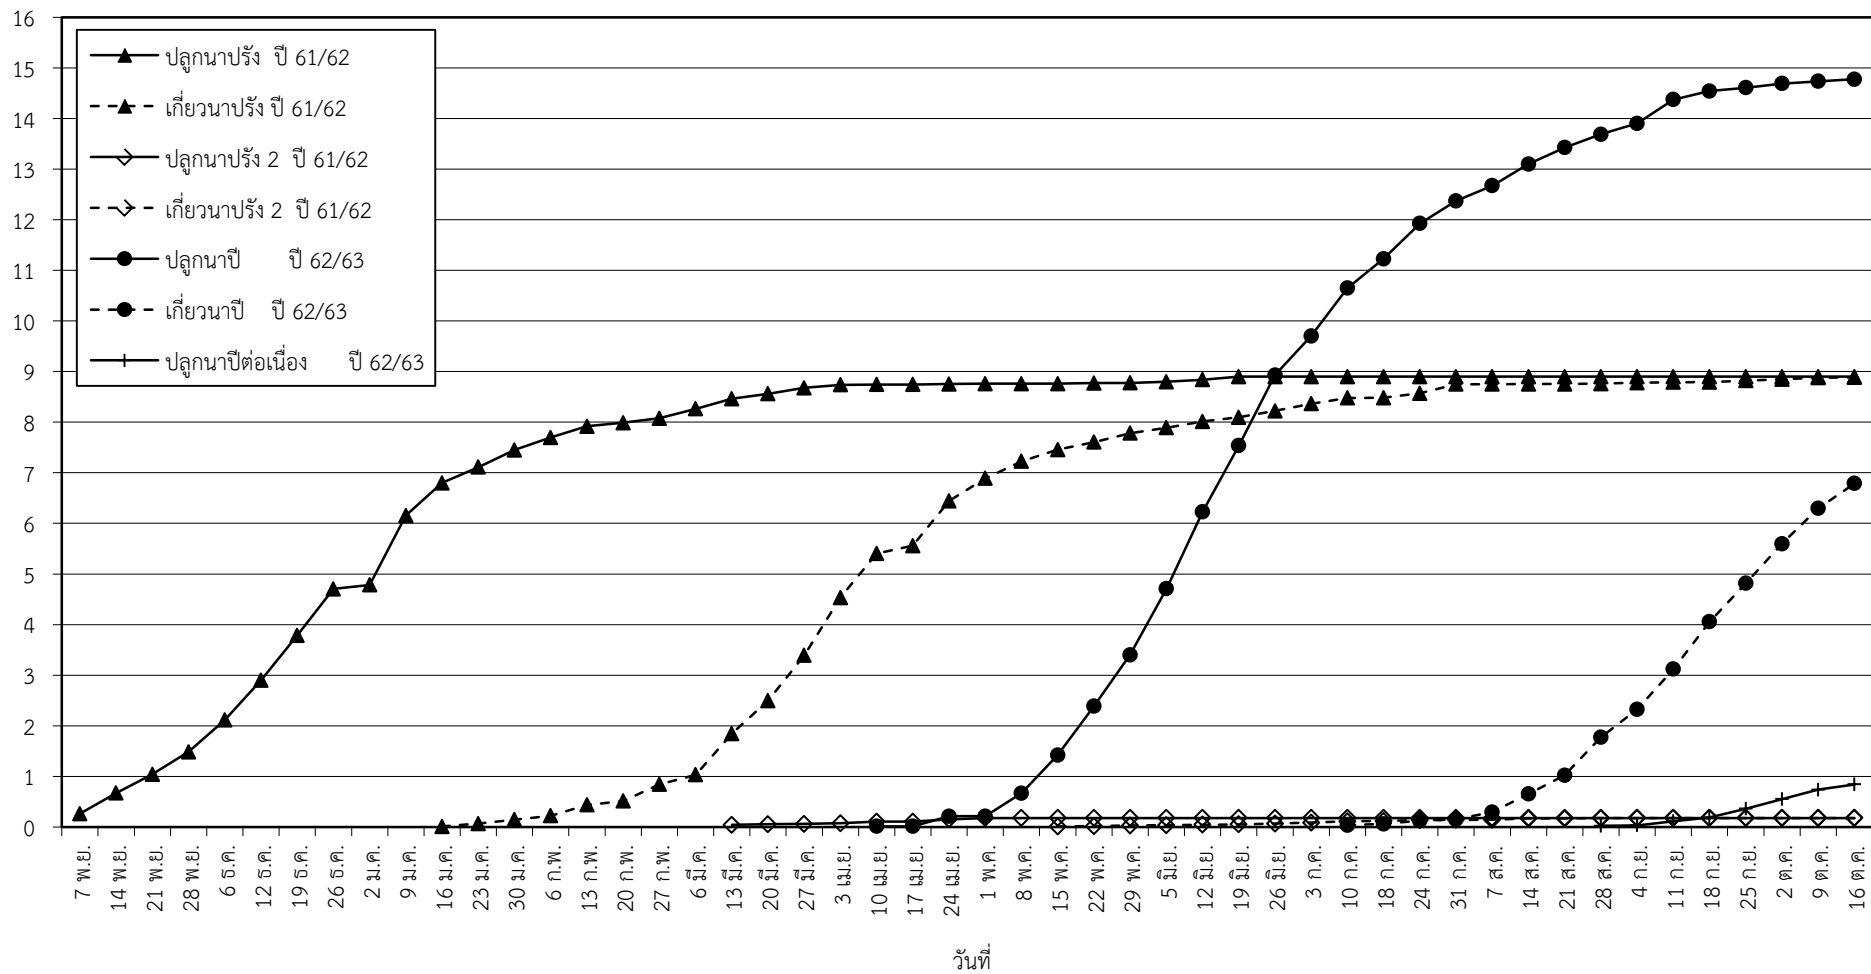

กราฟแสดง เนื้อที่ปลูก และเนื้อที่เก็บเกี่ยวข้าว ในเขตชลประทาน
ปีเพาะปลูก 2562
ณ วันที่ 16 ตุลาคม 2562

เนื้อที่ (ล้านไร่)

แผนภูมิแสดงเนื้อที่ปลูกสะสม และเนื้อที่เก็บเกี่ยวสะสม ของข้าว
ในเขตชลประทาน ปีเพาะปลูก 2562
ณ วันที่ 16 ตุลาคม 2562

เนื้อที่ (ล้านไร่)