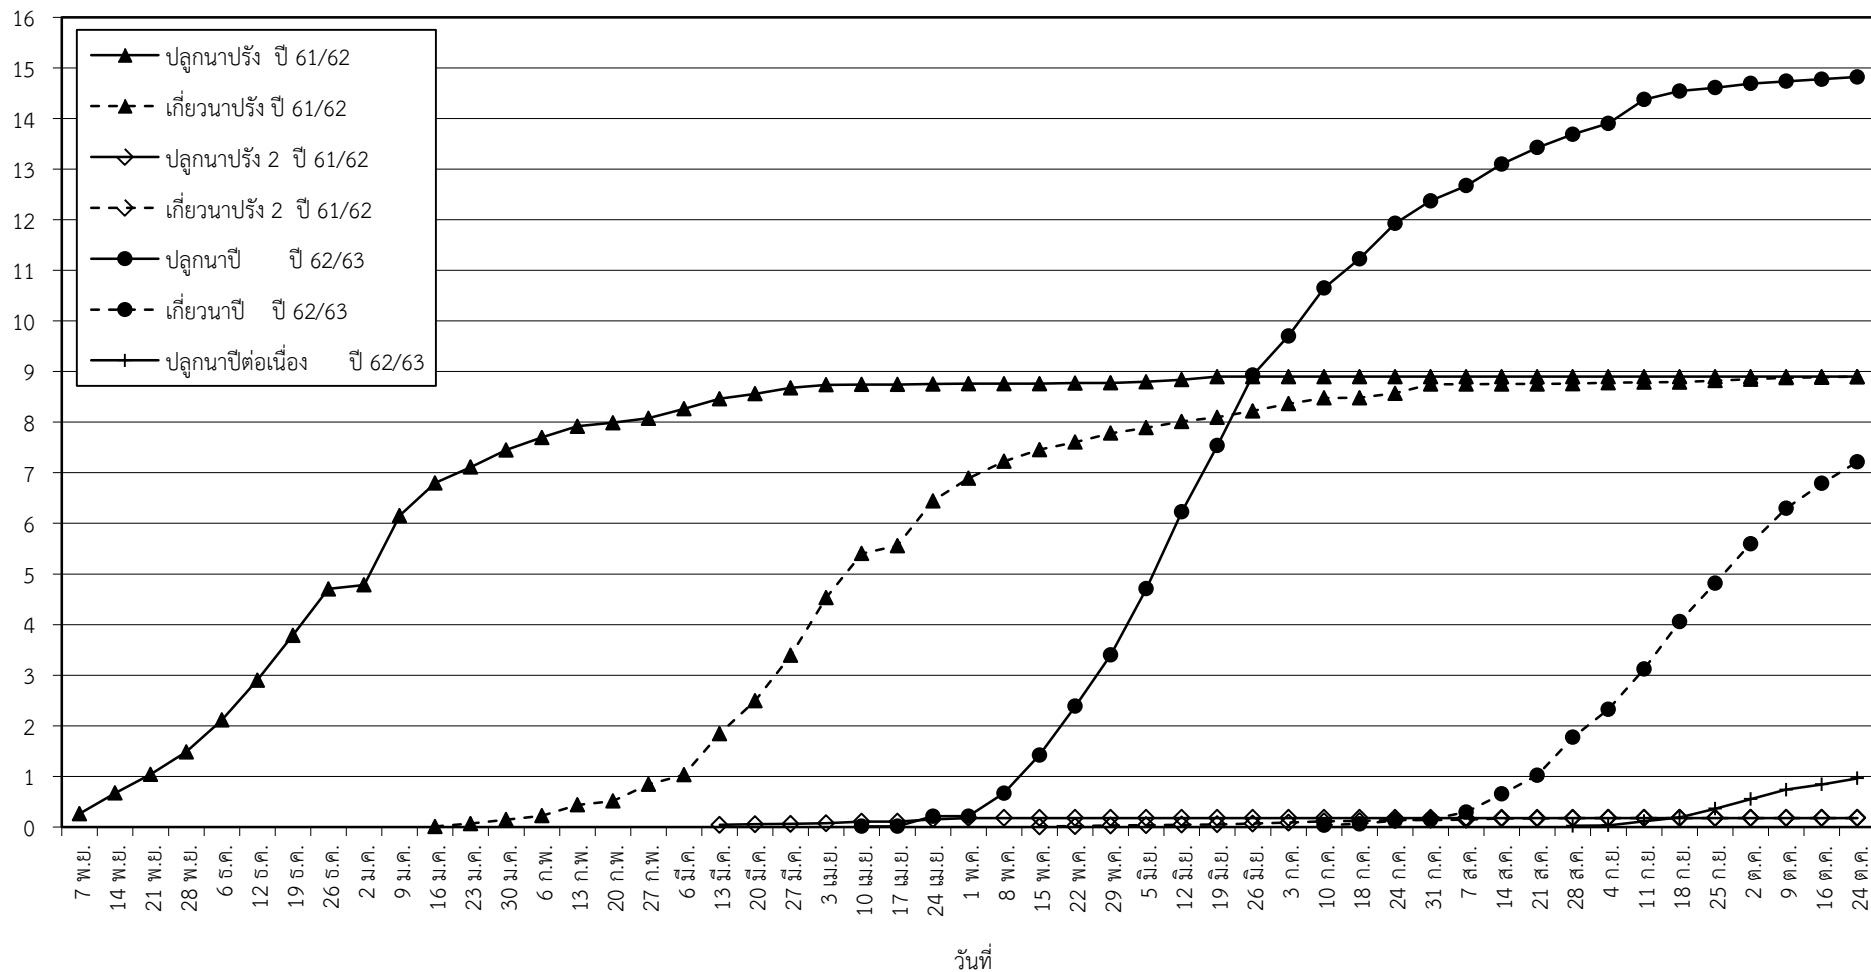

กราฟแสดง เนื้อที่ปลูก และเนื้อที่เก็บเกี่ยวข้าว ในเขตชลประทาน
ปีเพาะปลูก 2562
ณ วันที่ 24 ตุลาคม 2562

เนื้อที่ (ล้านไร่)

แผนภูมิแสดงเนื้อที่ปลูกสะสม และเนื้อที่เก็บเกี่ยวสะสม ของข้าว
ในเขตชลประทาน ปีเพาะปลูก 2562
ณ วันที่ 24 ตุลาคม 2562

เนื้อที่ (ล้านไร่)