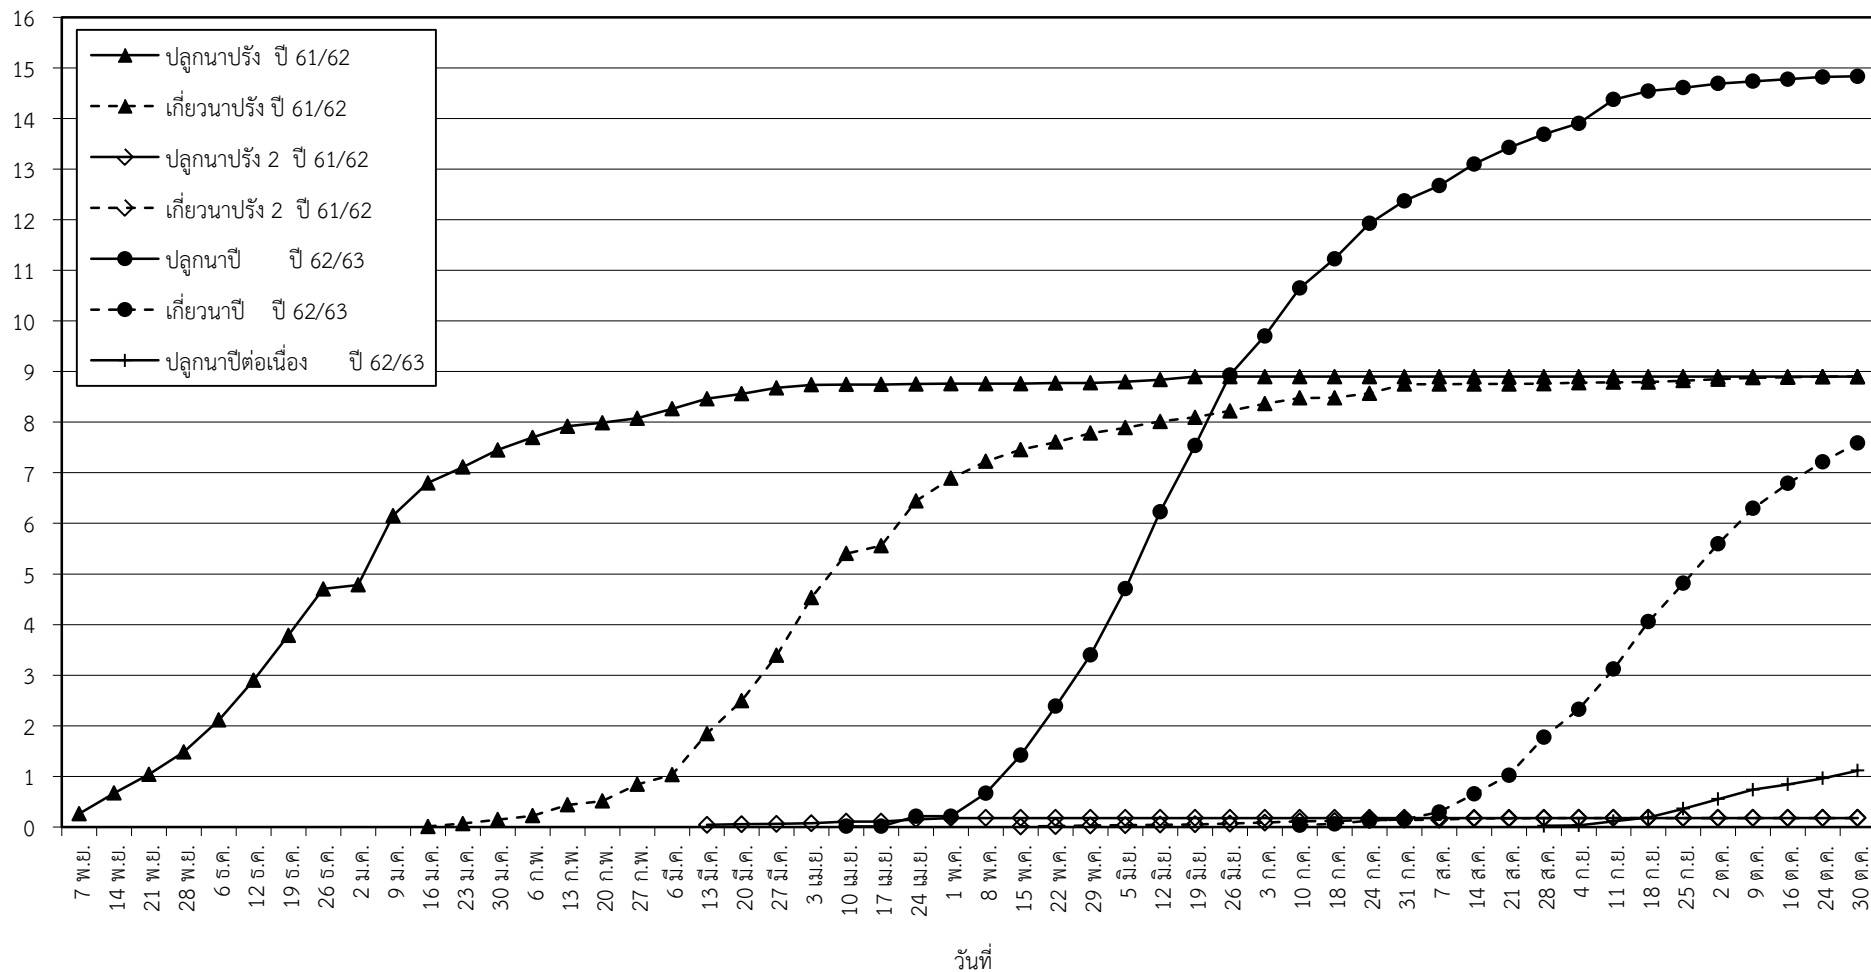

กราฟแสดง เนื้อที่ปลูก และเนื้อที่เก็บเกี่ยวข้าว ในเขตชลประทาน  
ปีเพาะปลูก 2562  
ณ วันที่ 30 ตุลาคม 2562

เนื้อที่ (ล้านไร่)

แผนภูมิแสดงเนื้อที่ปลูกสะสม และเนื้อที่เก็บเกี่ยวสะสม ของข้าว  
ในเขตชลประทาน ปีเพาะปลูก 2562  
ณ วันที่ 30 ตุลาคม 2562

เนื้อที่ (ล้านไร่)