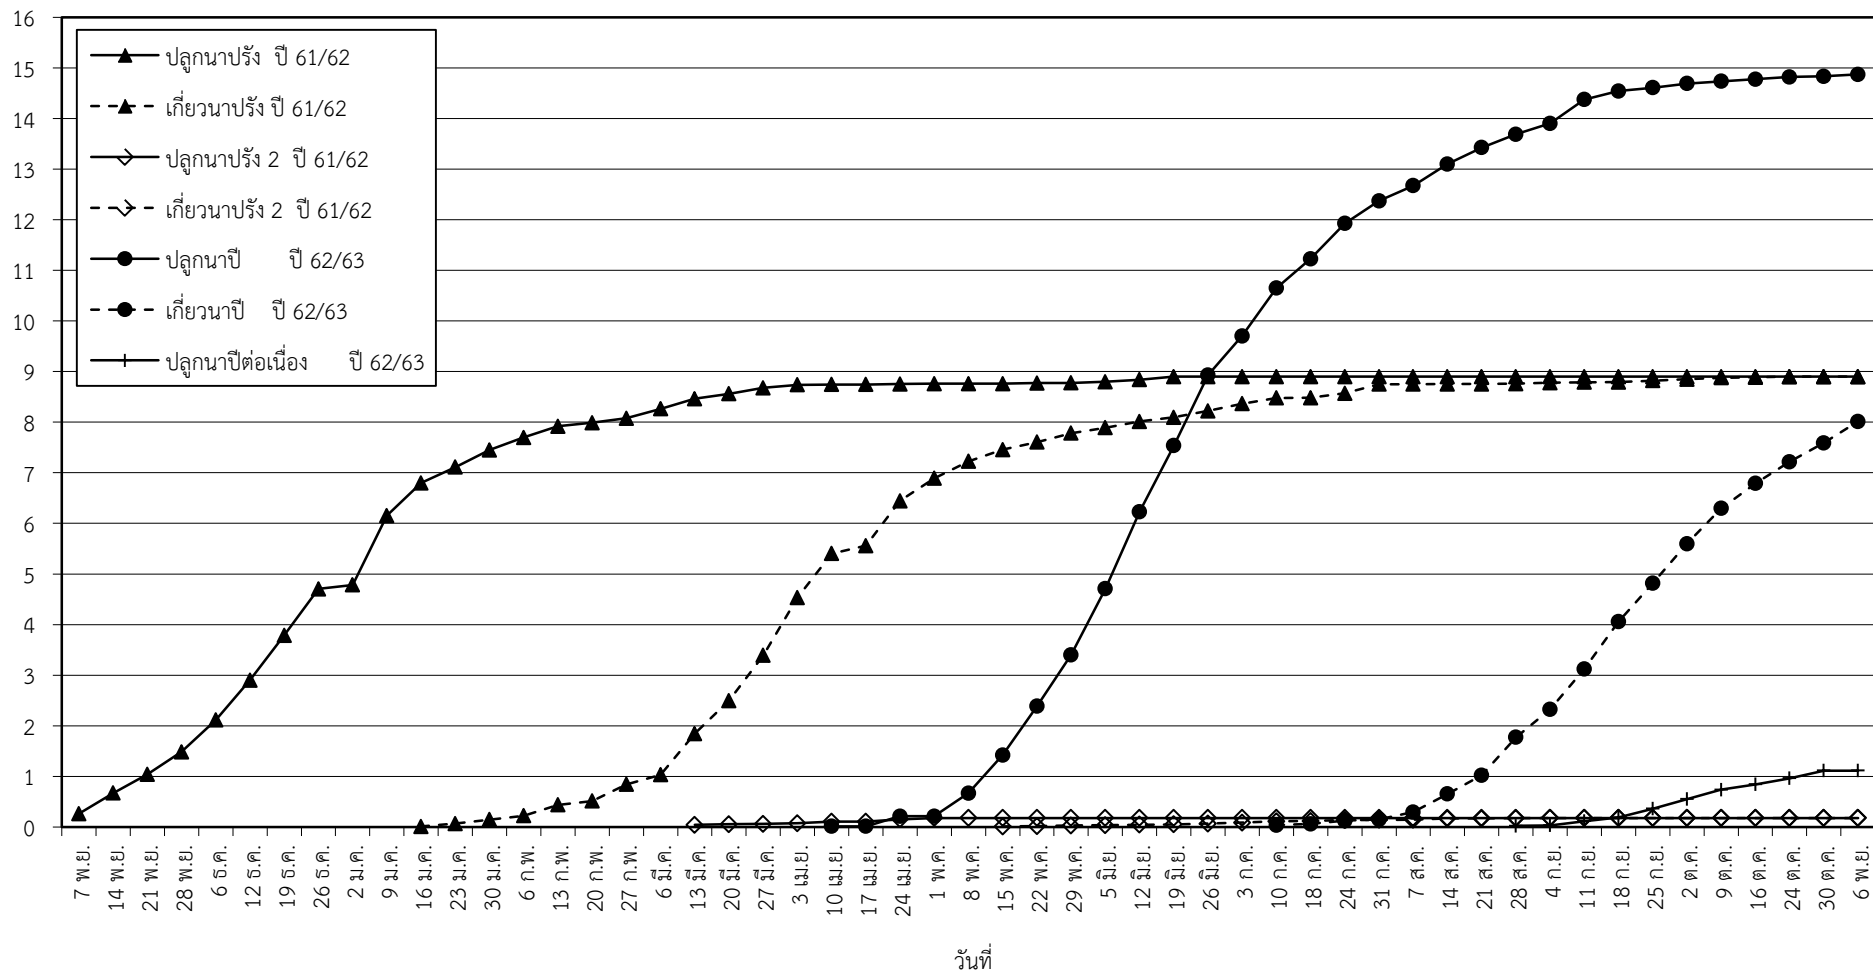

กราฟแสดง เนื้อที่ปลูก และเนื้อที่เก็บเกี่ยวข้าว ในเขตชลประทาน
ปีเพาะปลูก 2562
ณ วันที่ 6 พฤศจิกายน 2562

เนื้อที่ (ล้านไร่)

แผนภูมิแสดงเนื้อที่ปลูกสะสม และเนื้อที่เก็บเกี่ยวสะสม ของข้าว
ในเขตชลประทาน ปีเพาะปลูก 2562
ณ วันที่ 6 พฤศจิกายน 2562

เนื้อที่ (ล้านไร่)