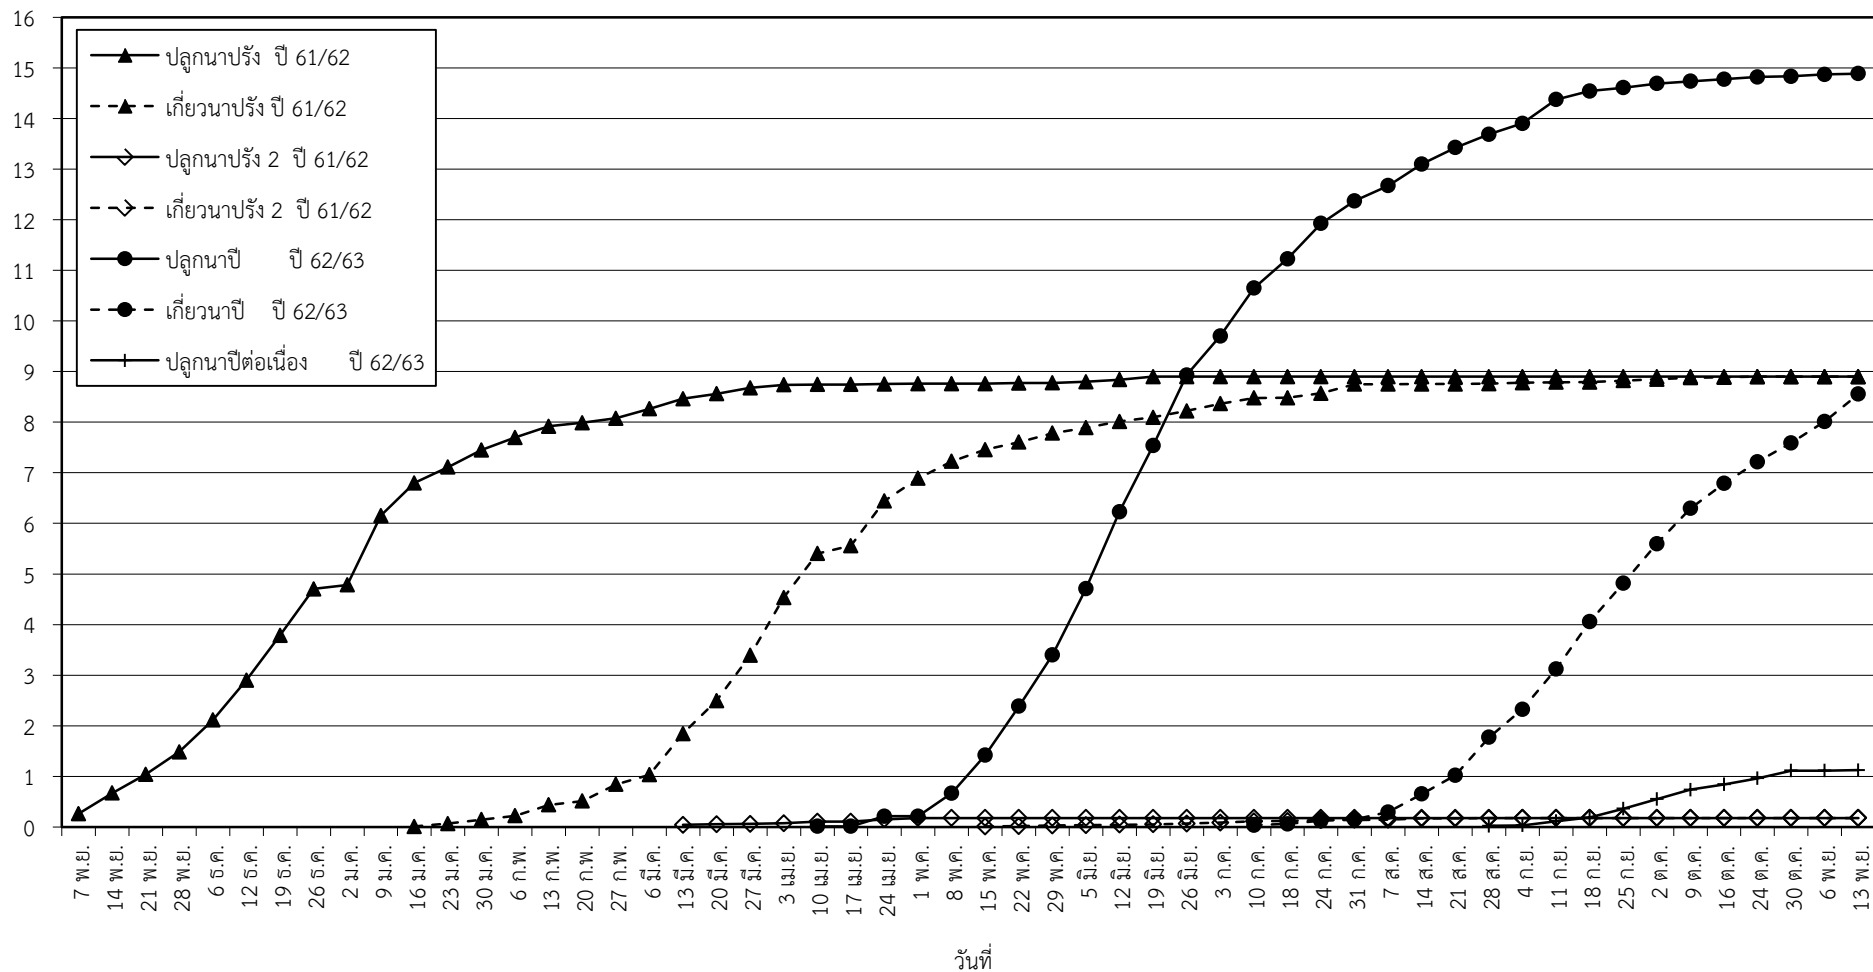

กราฟแสดง เนื้อที่ปลูก และเนื้อที่เก็บเกี่ยวข้าว ในเขตชลประทาน  
ปีเพาะปลูก 2562  
ณ วันที่ 13 พฤศจิกายน 2562

เนื้อที่ (ล้านไร่)

แผนภูมิแสดงเนื้อที่ปลูกสะสม และเนื้อที่เก็บเกี่ยวสะสม ของข้าว  
ในเขตชลประทาน ปีเพาะปลูก 2562  
ณ วันที่ 13 พฤศจิกายน 2562

เนื้อที่ (ล้านไร่)