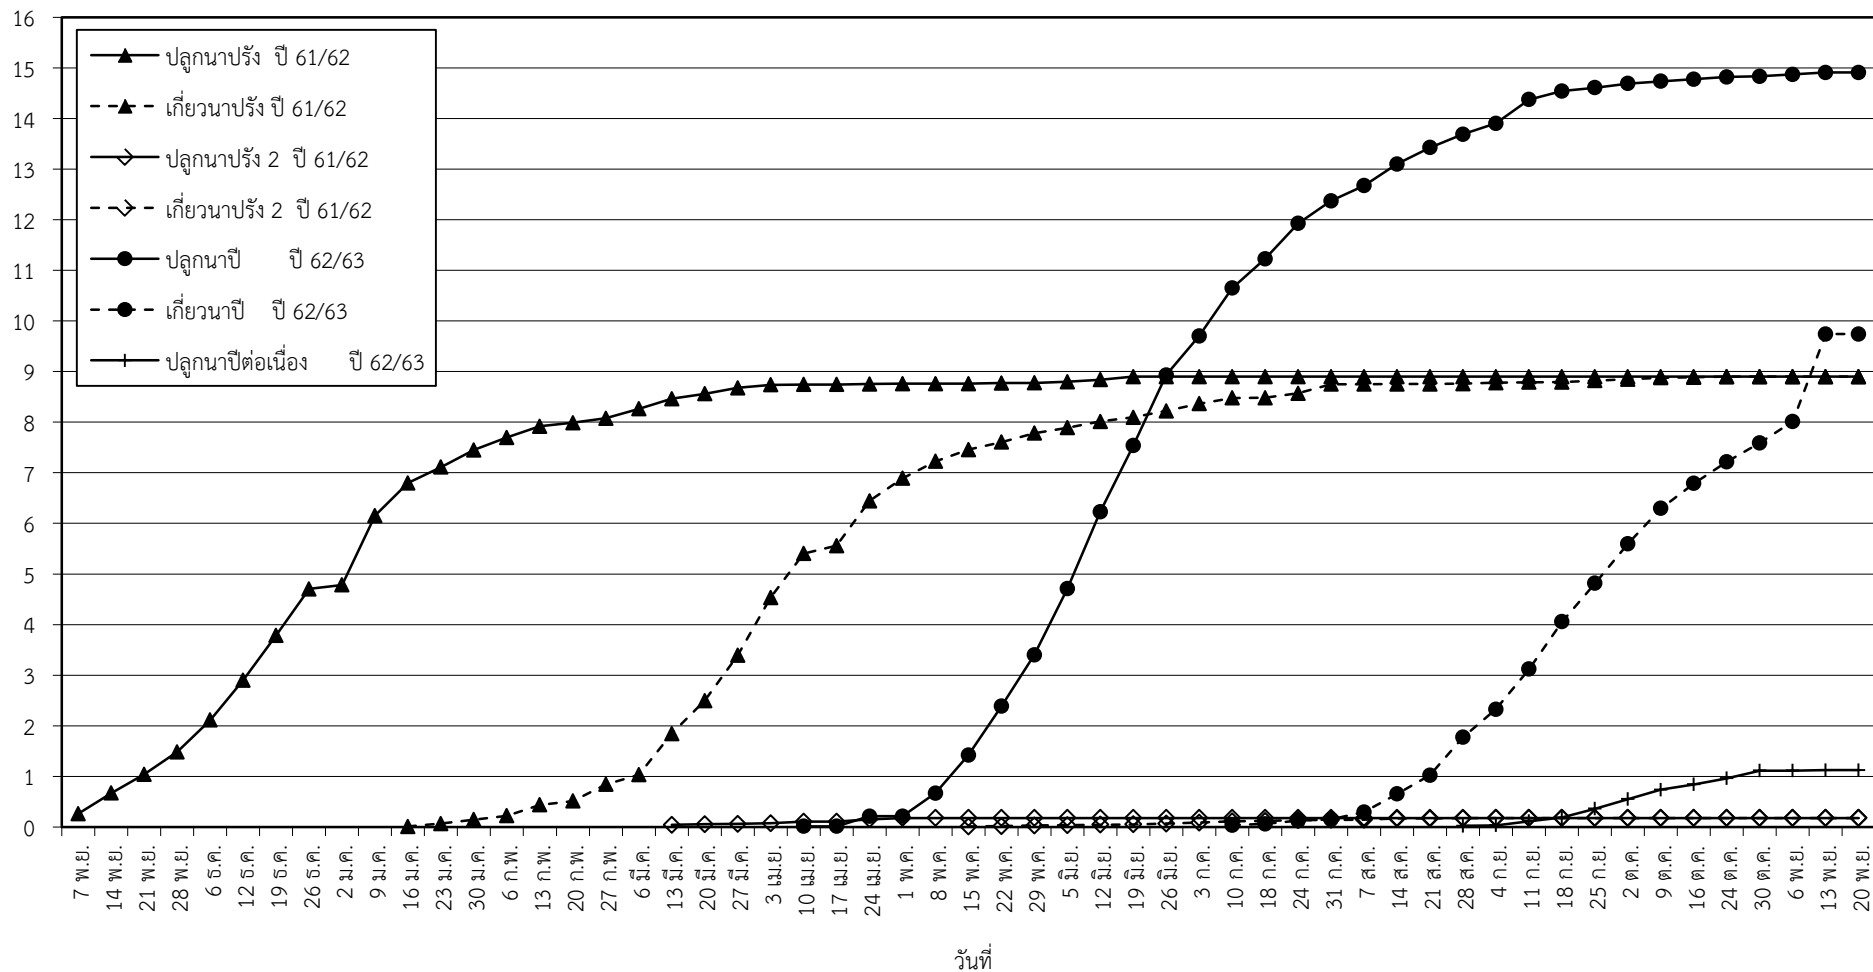

กราฟแสดง เนื้อที่ปลูก และเนื้อที่เก็บเกี่ยวข้าว ในเขตชลประทาน
ปีเพาะปลูก 2562
ณ วันที่ 20 พฤศจิกายน 2562

เนื้อที่ (ล้านไร่)

แผนภูมิแสดงเนื้อที่ปลูกสะสม และเนื้อที่เก็บเกี่ยวสะสม ของข้าว
ในเขตชลประทาน ปีเพาะปลูก 2562
ณ วันที่ 20 พฤศจิกายน 2562

เนื้อที่ (ล้านไร่)