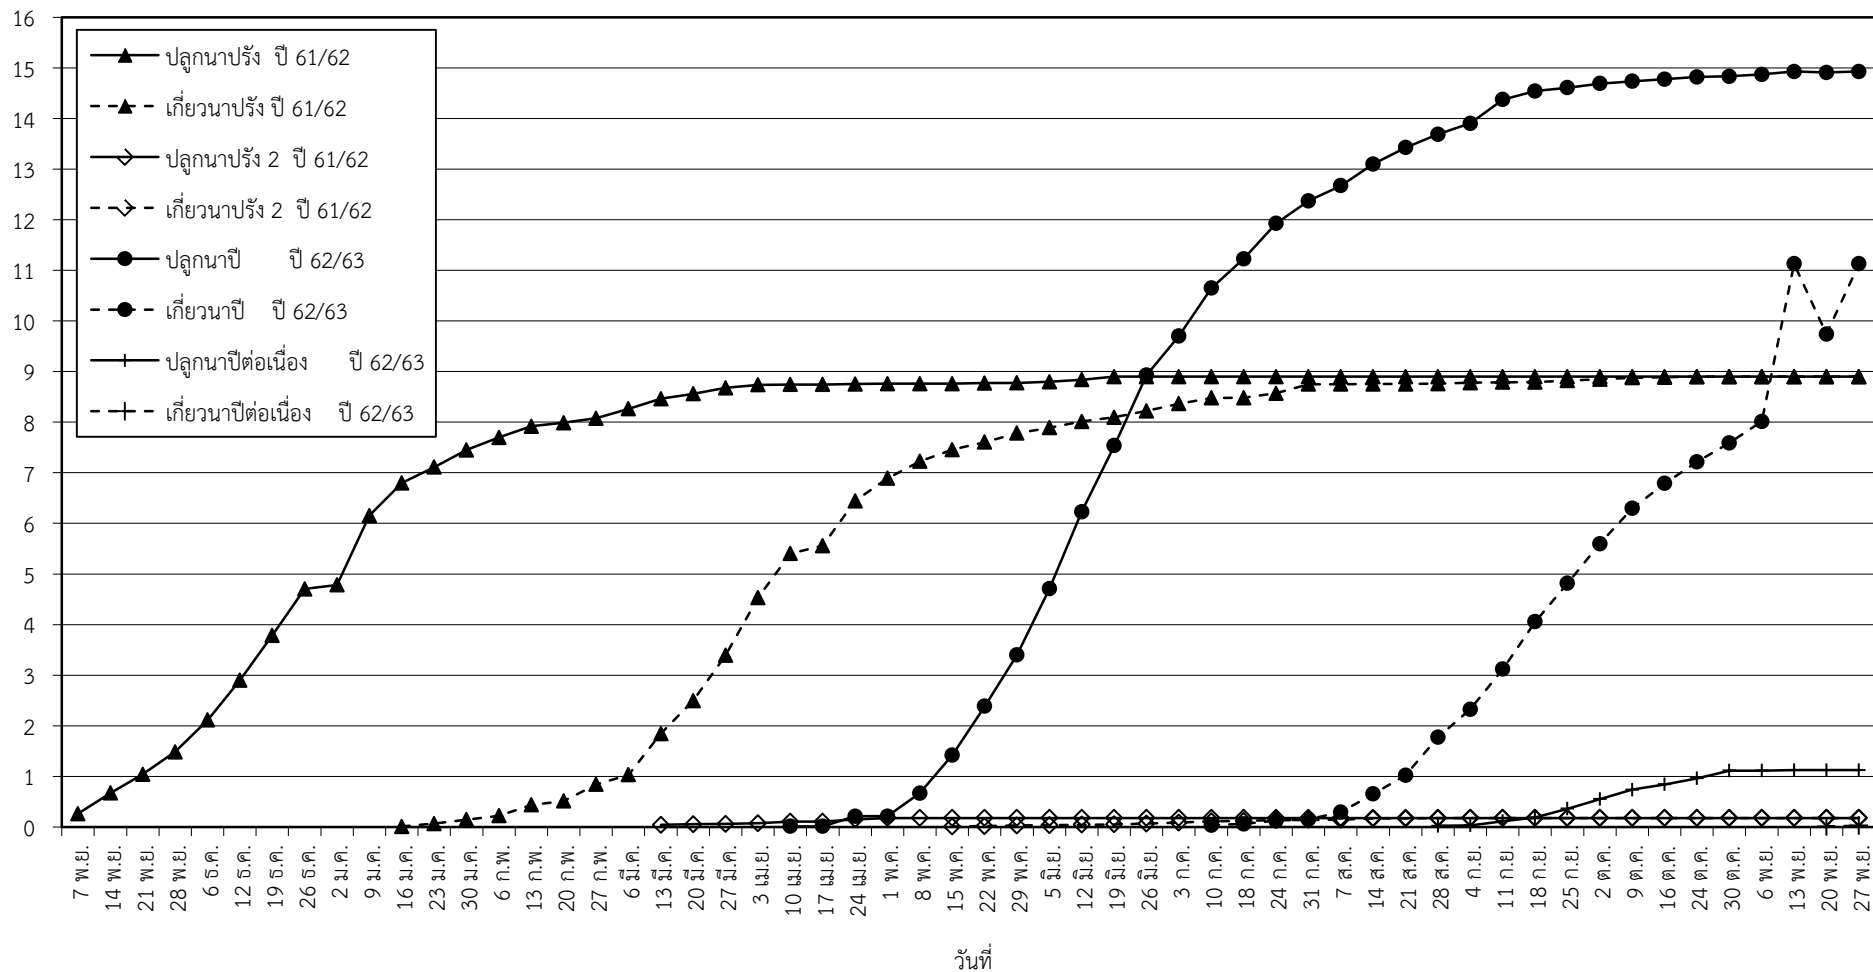

กราฟแสดง เนื้อที่ปลูก และเนื้อที่เก็บเกี่ยวข้าว ในเขตชลประทาน
ปีเพาะปลูก 2562
ณ วันที่ 27 พฤศจิกายน 2562

เนื้อที่ (ล้านไร่)

แผนภูมิแสดงเนื้อที่ปลูกสะสม และเนื้อที่เก็บเกี่ยวสะสม ของข้าว
ในเขตชลประทาน ปีเพาะปลูก 2562
ณ วันที่ 27 พฤศจิกายน 2562

เนื้อที่ (ล้านไร่)