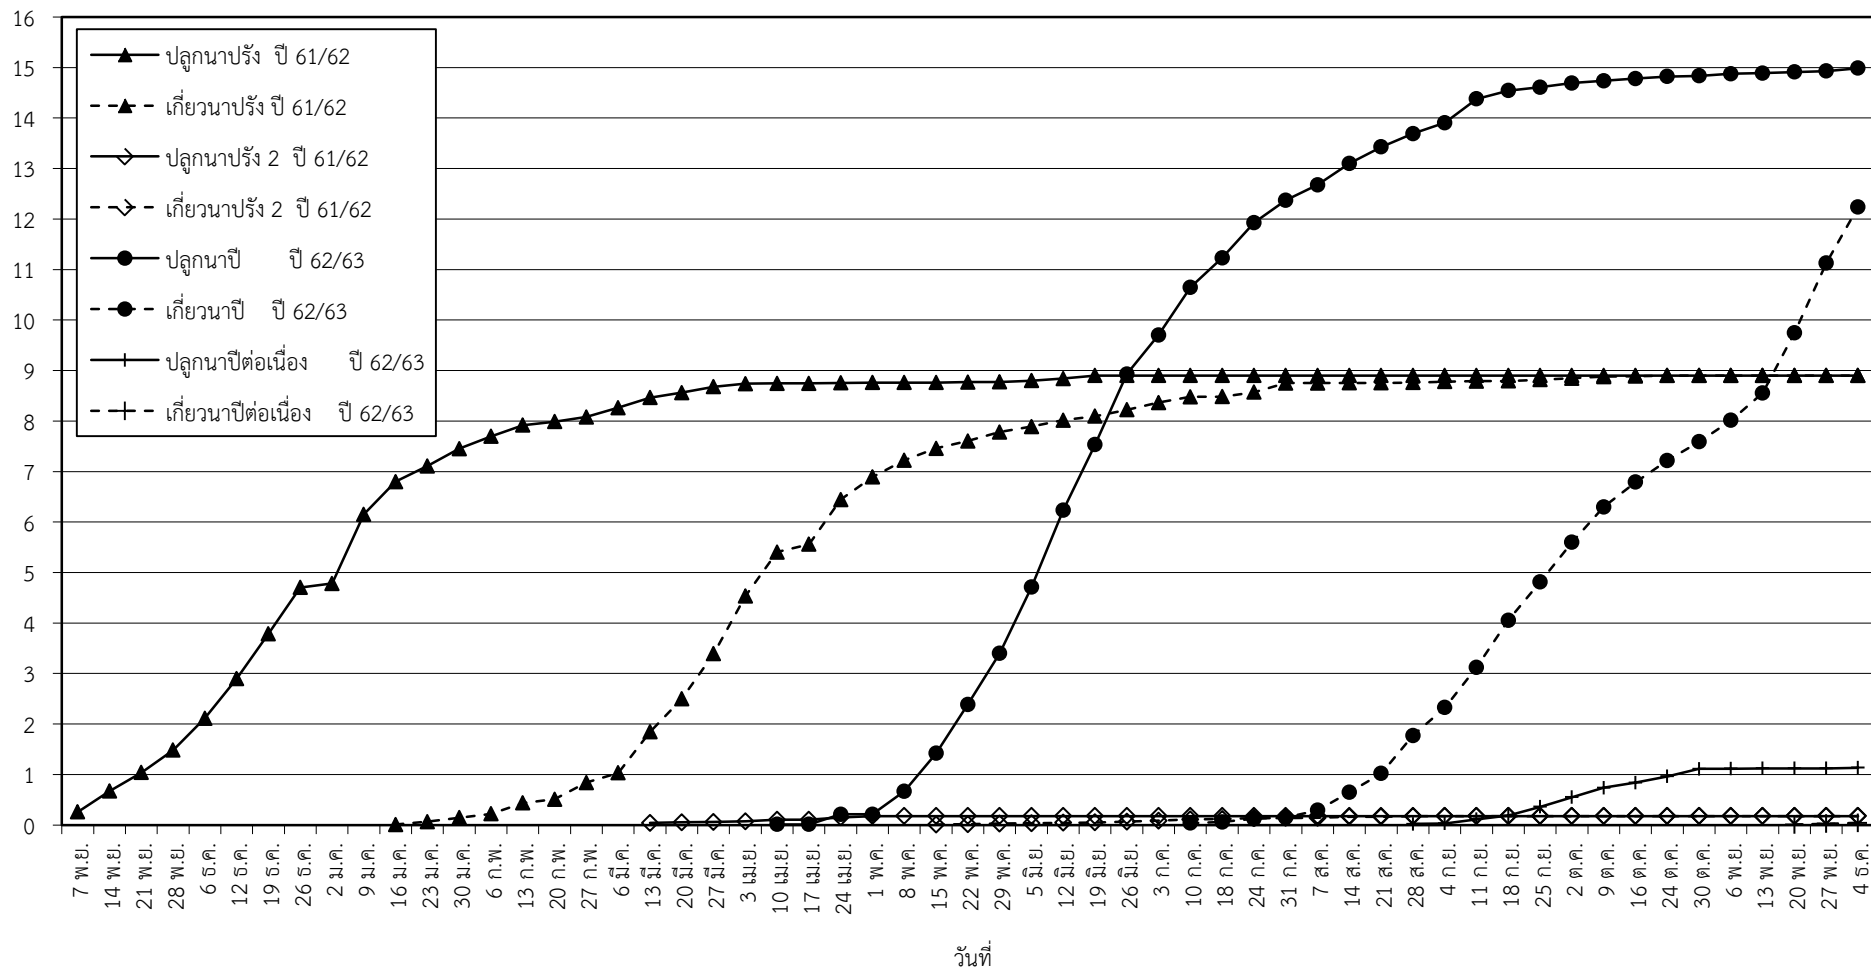

กราฟแสดง เนื้อที่ปลูก และเนื้อที่เก็บเกี่ยวข้าว ในเขตชลประทาน
ปีเพาะปลูก 2562
ณ วันที่ 4 ธันวาคม 2562

เนื้อที่ (ล้านไร่)

แผนภูมิแสดงเนื้อที่ปลูกสะสม และเนื้อที่เก็บเกี่ยวสะสม ของข้าว
ในเขตชลประทาน ปีเพาะปลูก 2562
ณ วันที่ 4 ธันวาคม 2562

เนื้อที่ (ล้านไร่)