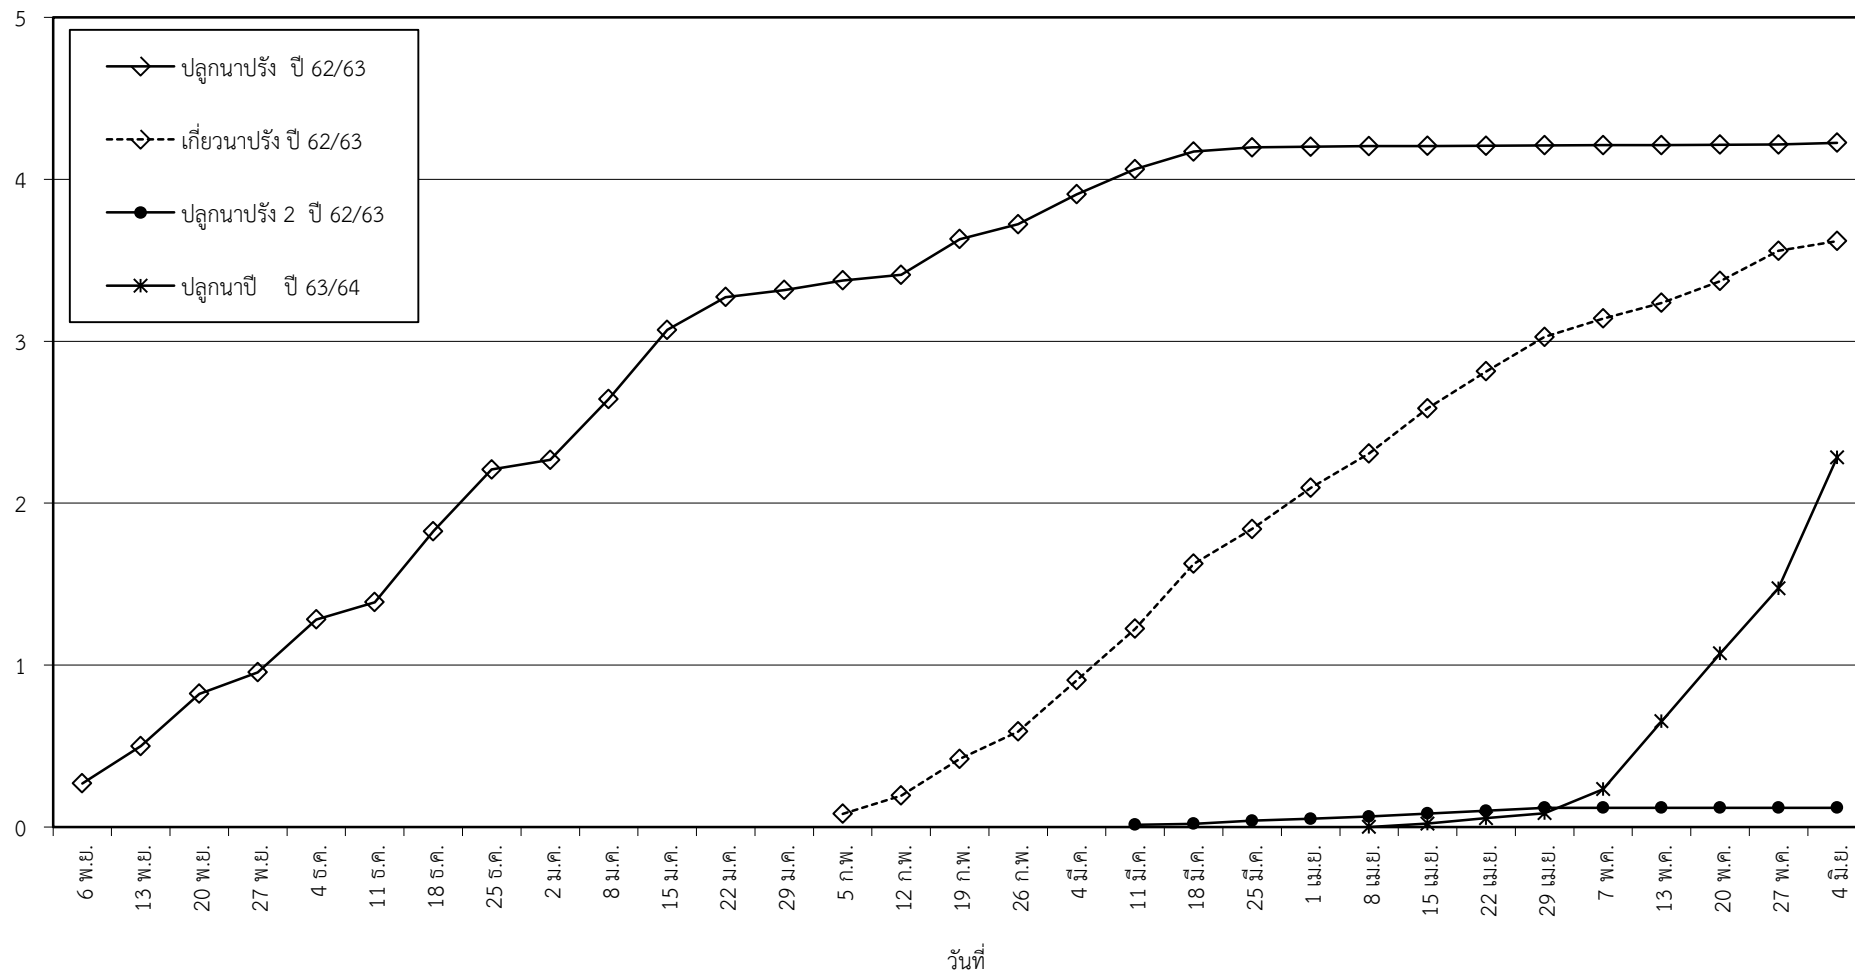

กราฟแสดง เนื้อที่ปลูก และเนื้อที่เก็บเกี่ยวข้าว ในเขตชลประทาน
ปีเพาะปลูก 2563
ณ วันที่ 4 มิถุนายน 2563

เนื้อที่ (ล้านไร่)

แผนภูมิแสดงเนื้อที่ปลูกสะสม และเนื้อที่เก็บเกี่ยวสะสม ของข้าว
ในเขตชลประทาน ปีเพาะปลูก 2563
ณ วันที่ 4 มิถุนายน 2563

เนื้อที่ (ล้านไร่)