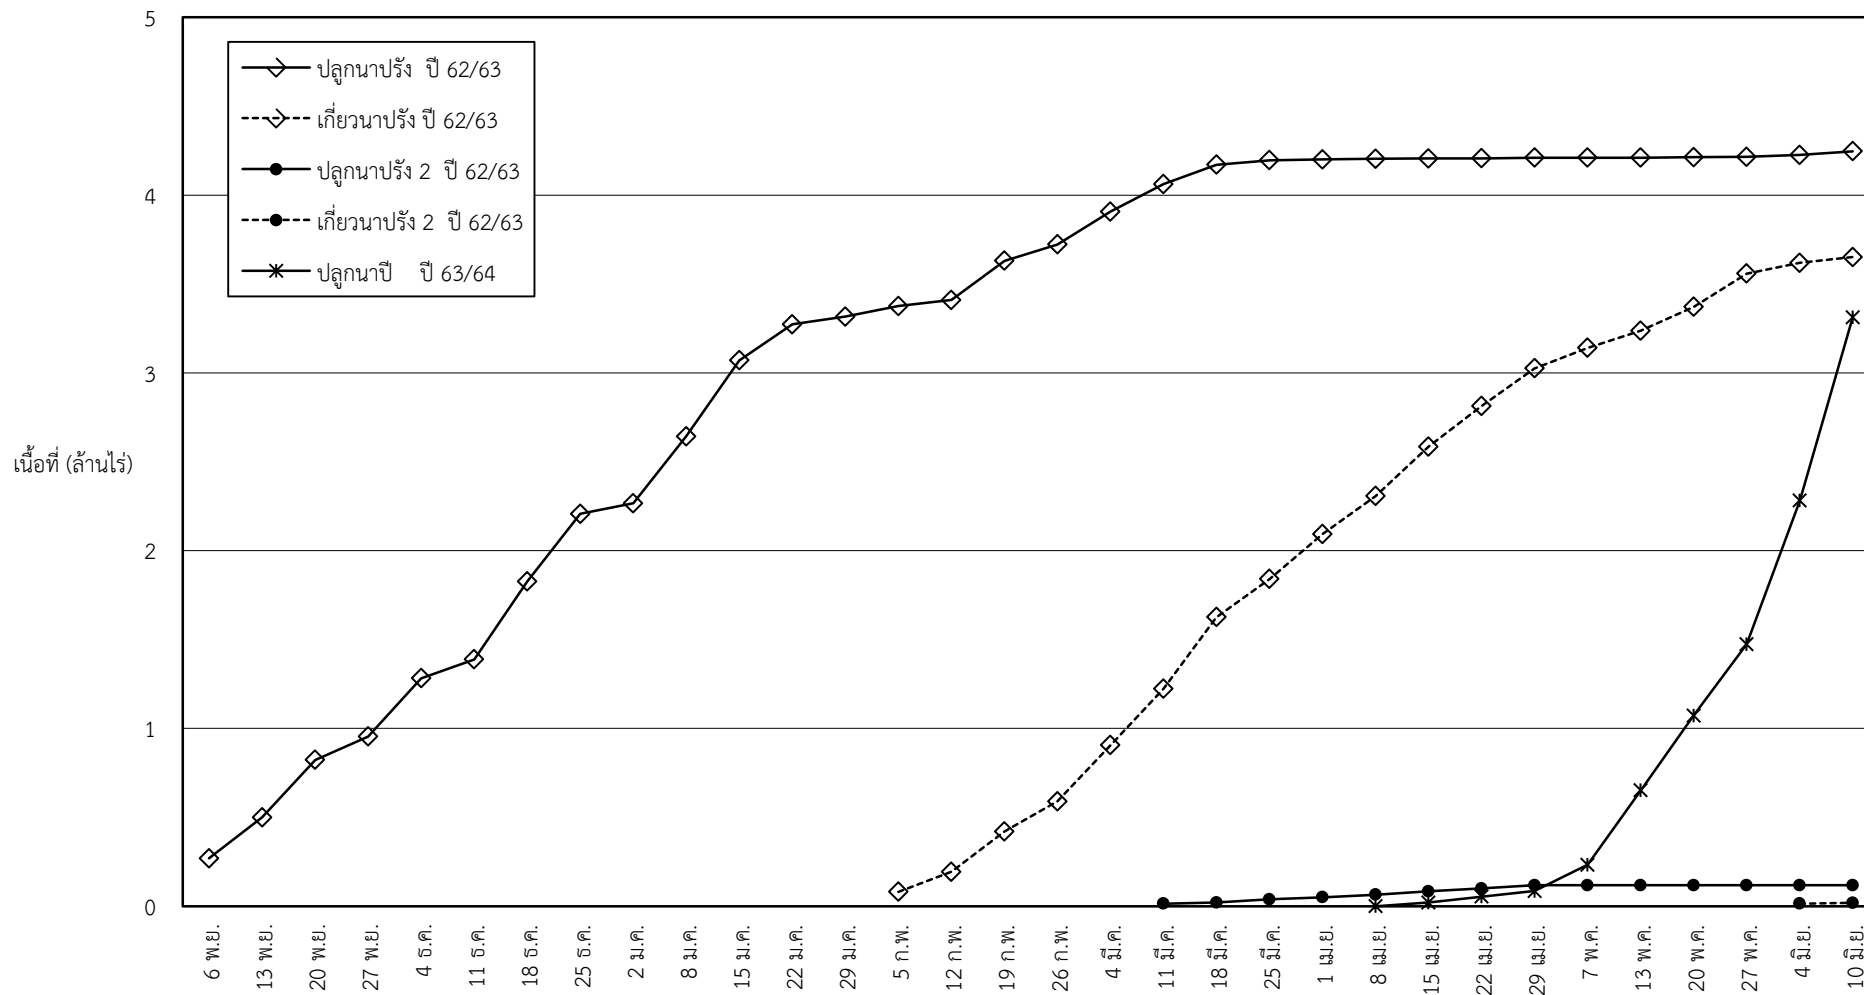

กราฟแสดง เนื้อที่ปลูก และเนื้อที่เก็บเกี่ยวข้าว ในเขตชลประทาน
ปีเพาะปลูก 2563
ณ วันที่ 10 มิถุนายน 2563

แผนภูมิแสดงเนื้อที่ปลูกสะสม และเนื้อที่เก็บเกี่ยวสะสม ของข้าว
ในเขตชลประทาน ปีเพาะปลูก 2563
ณ วันที่ 10 มิถุนายน 2563

เนื้อที่ (ล้านไร่)