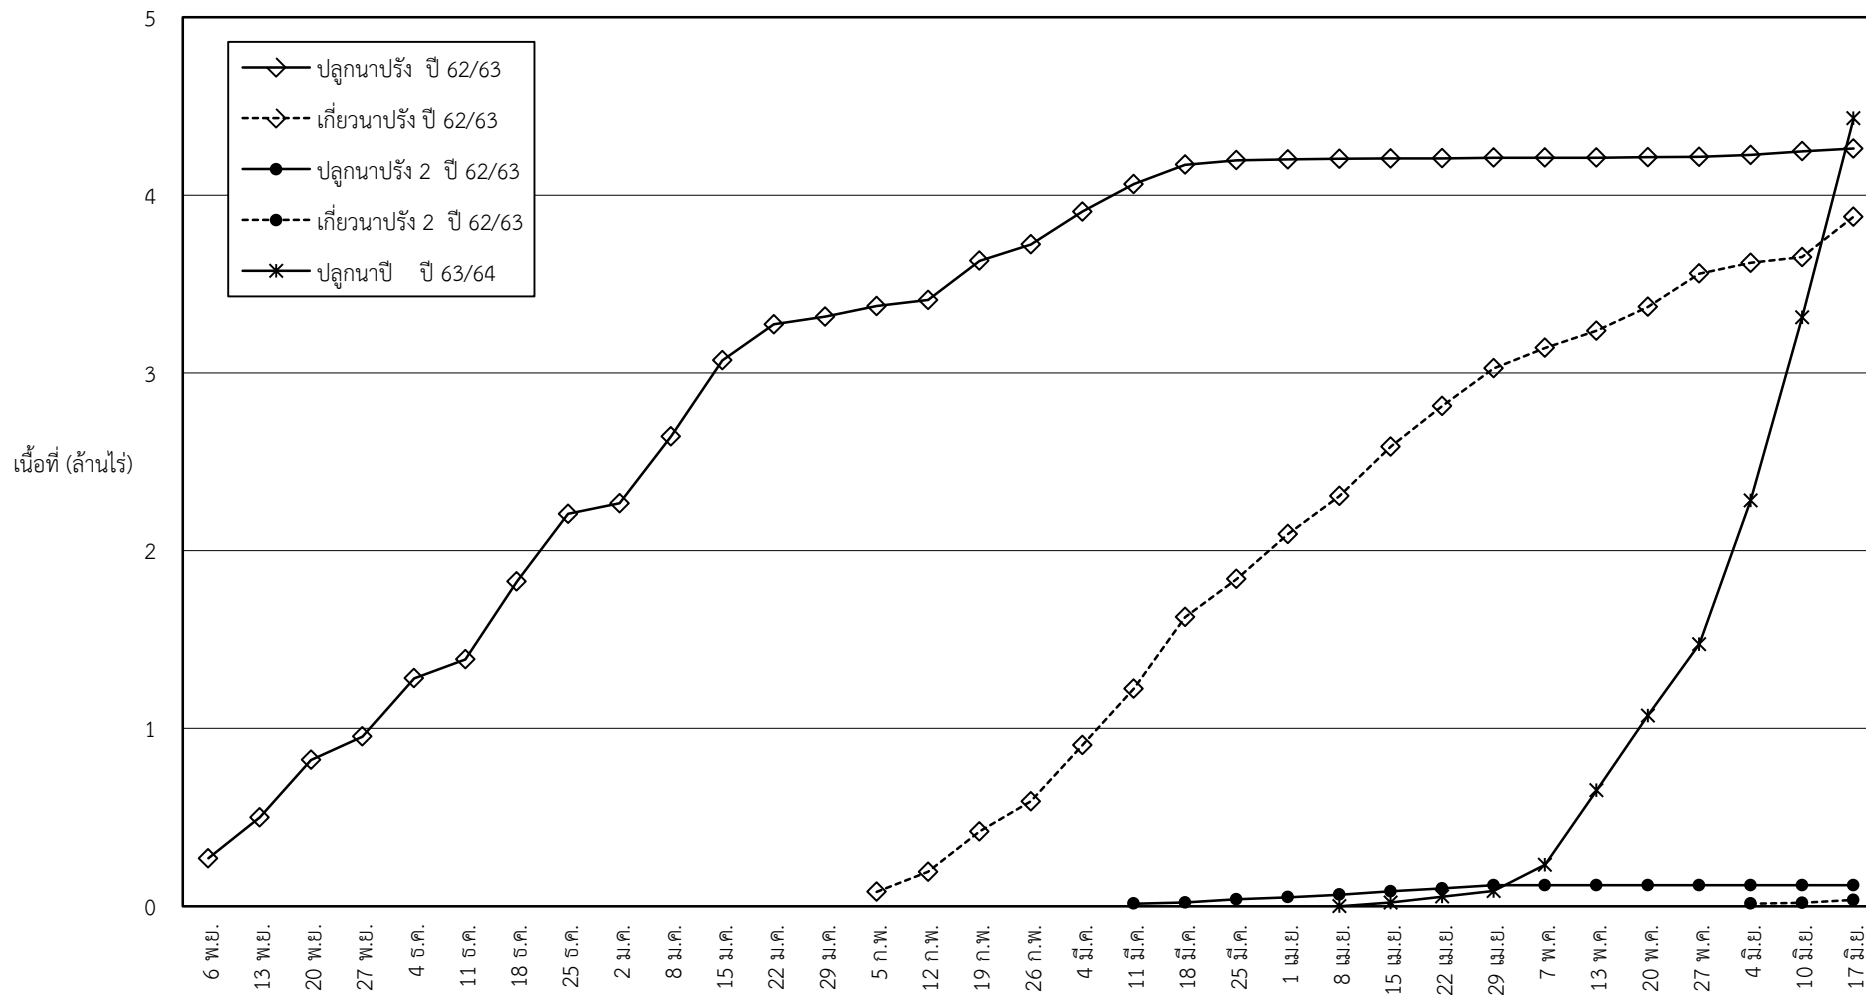

กราฟแสดง เนื้อที่ปลูก และเนื้อที่เก็บเกี่ยวข้าว ในเขตชลประทาน
ปีเพาะปลูก 2563
ณ วันที่ 17 มิถุนายน 2563

แผนภูมิแสดงเนื้อที่ปลูกสะสม และเนื้อที่เก็บเกี่ยวสะสม ของข้าว
ในเขตชลประทาน ปีเพาะปลูก 2563
ณ วันที่ 17 มิถุนายน 2563

เนื้อที่ (ล้านไร่)