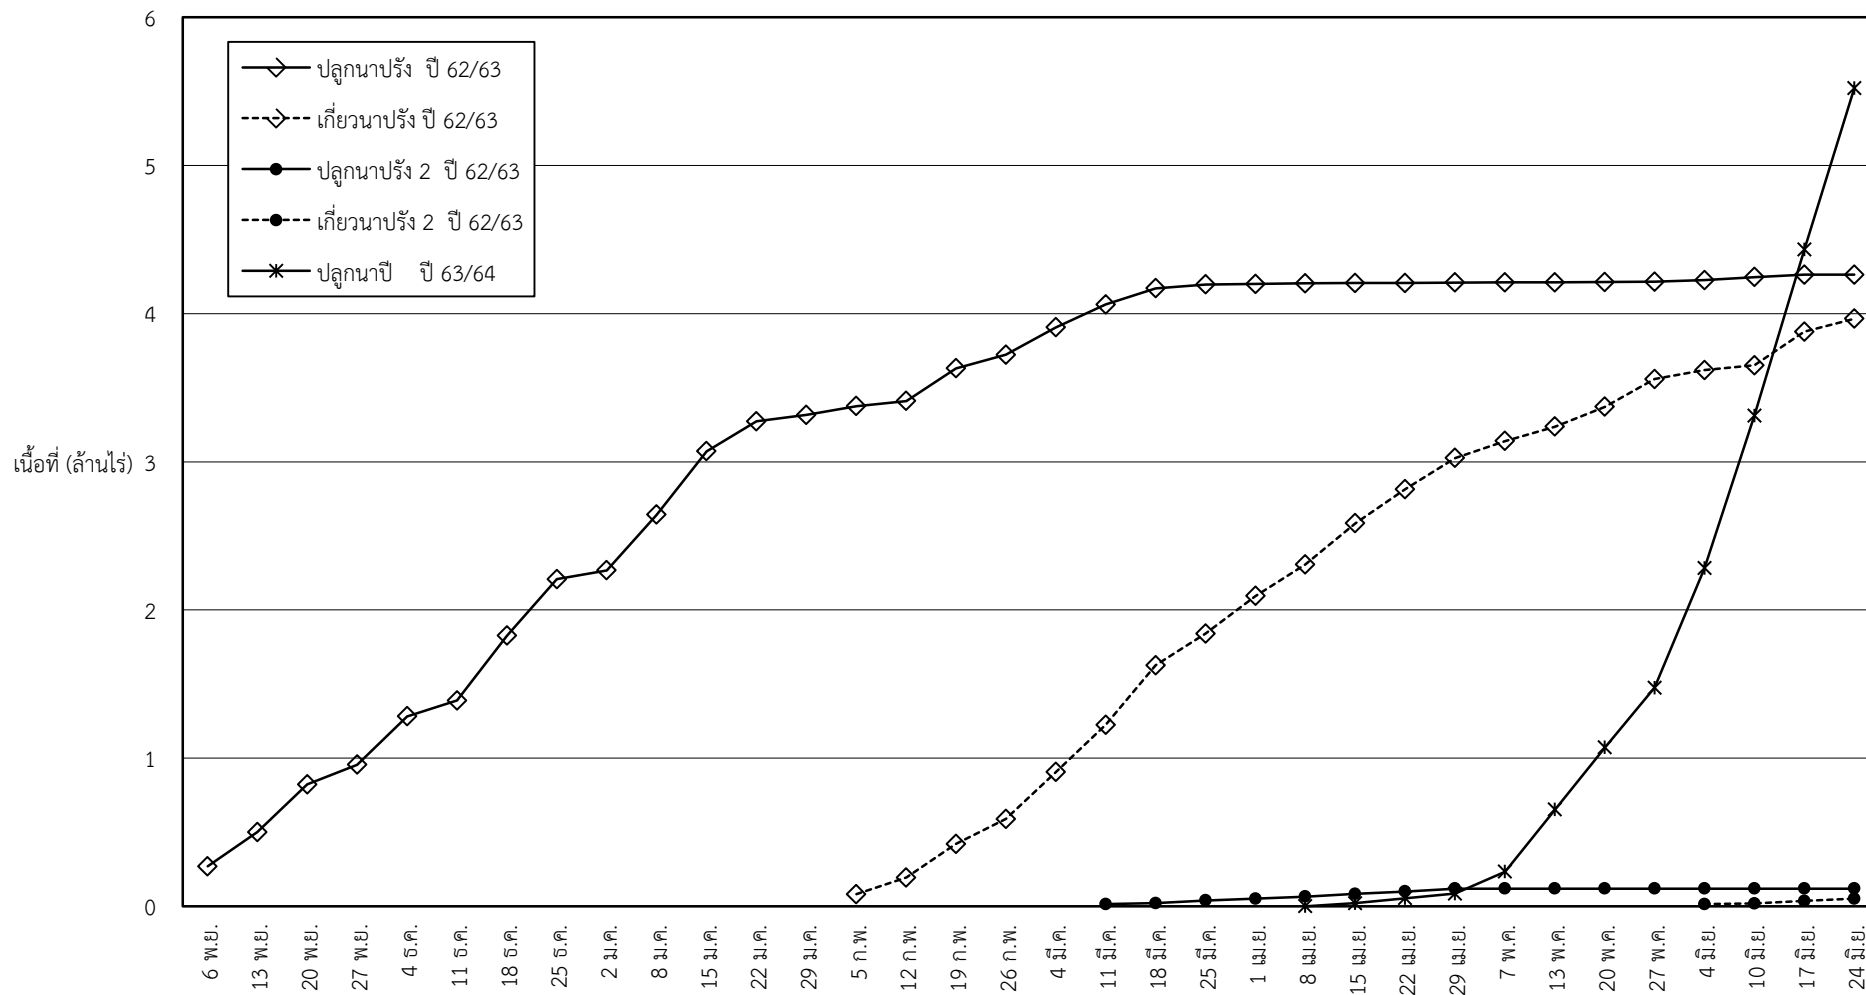

กราฟแสดง เนื้อที่ปลูก และเนื้อที่เก็บเกี่ยวข้าว ในเขตชลประทาน
ปีเพาะปลูก 2563
ณ วันที่ 24 มิถุนายน 2563

แผนภูมิแสดงเนื้อที่ปลูกสะสม และเนื้อที่เก็บเกี่ยวสะสม ของข้าว
ในเขตชลประทาน ปีเพาะปลูก 2563
ณ วันที่ 24 มิถุนายน 2563

เนื้อที่ (ล้านไร่)