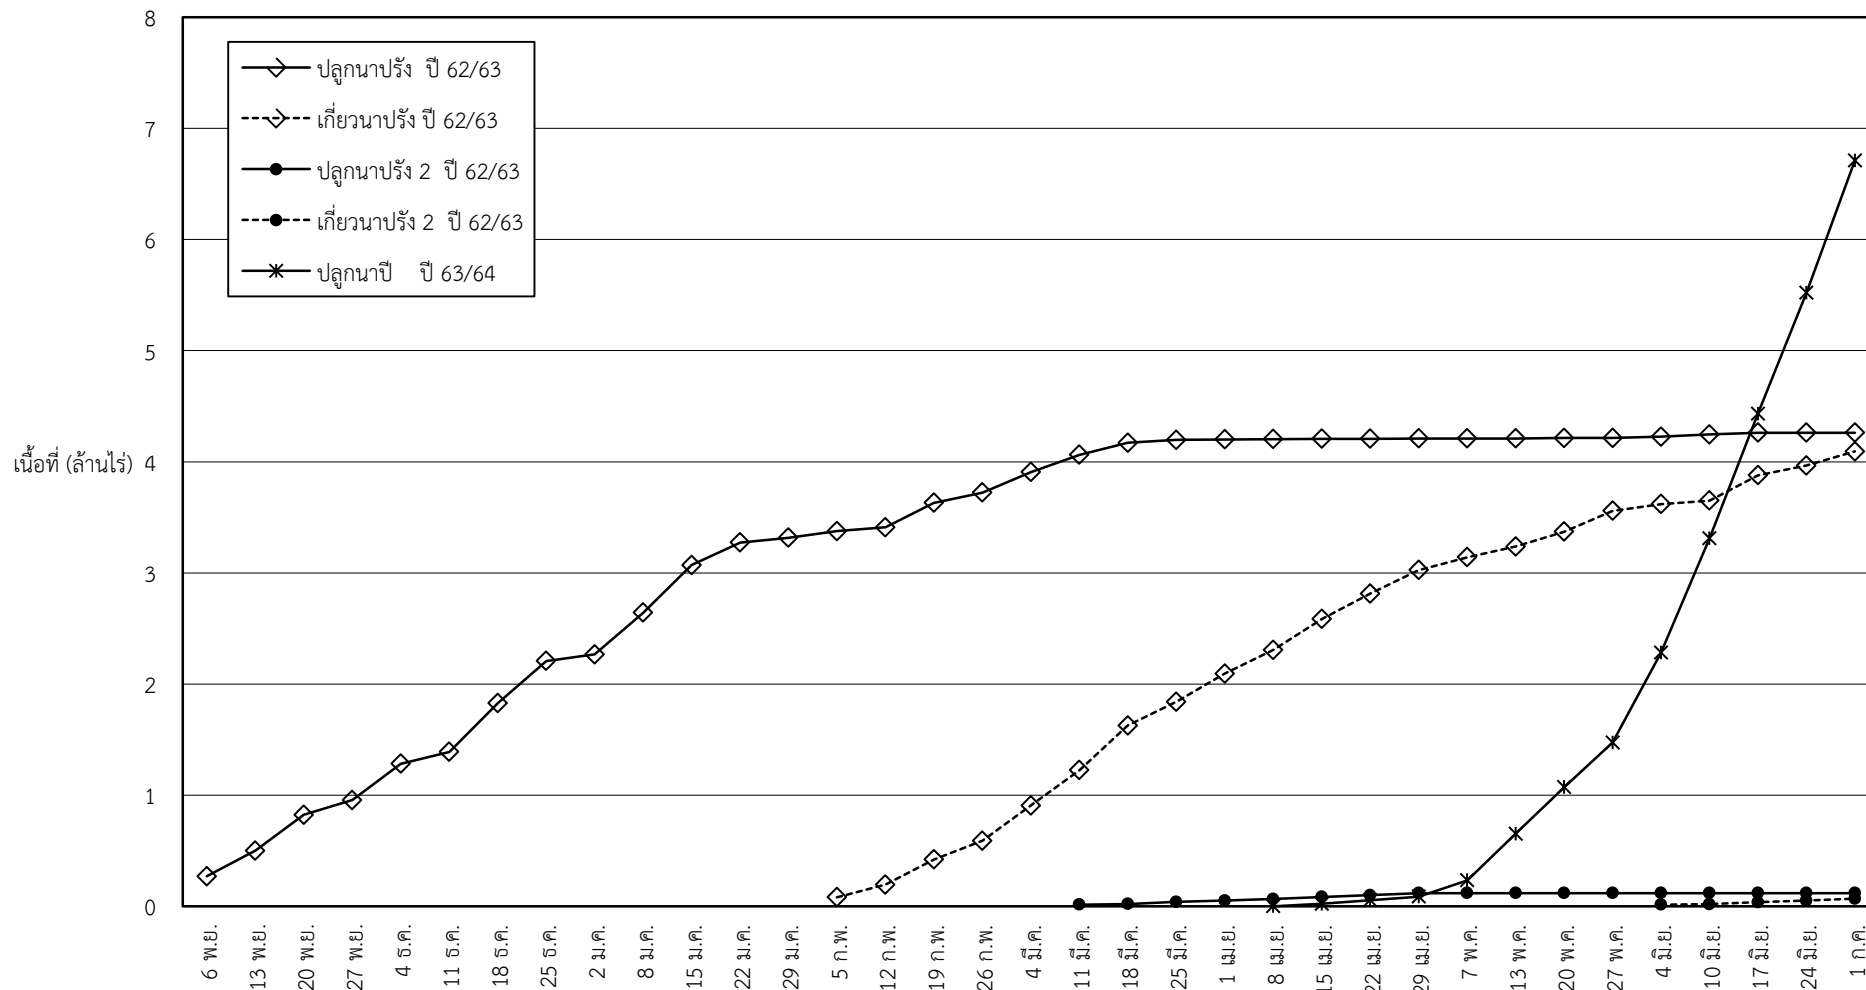

กราฟแสดง เนื้อที่ปลูก และเนื้อที่เก็บเกี่ยวข้าว ในเขตชลประทาน
ปีเพาะปลูก 2563
ณ วันที่ 1 กรกฎาคม 2563

แผนภูมิแสดงเนื้อที่ปลูกสะสม และเนื้อที่เก็บเกี่ยวสะสม ของข้าว
ในเขตชลประทาน ปีเพาะปลูก 2563
ณ วันที่ 1 กรกฎาคม 2563

เนื้อที่ (ล้านไร่)