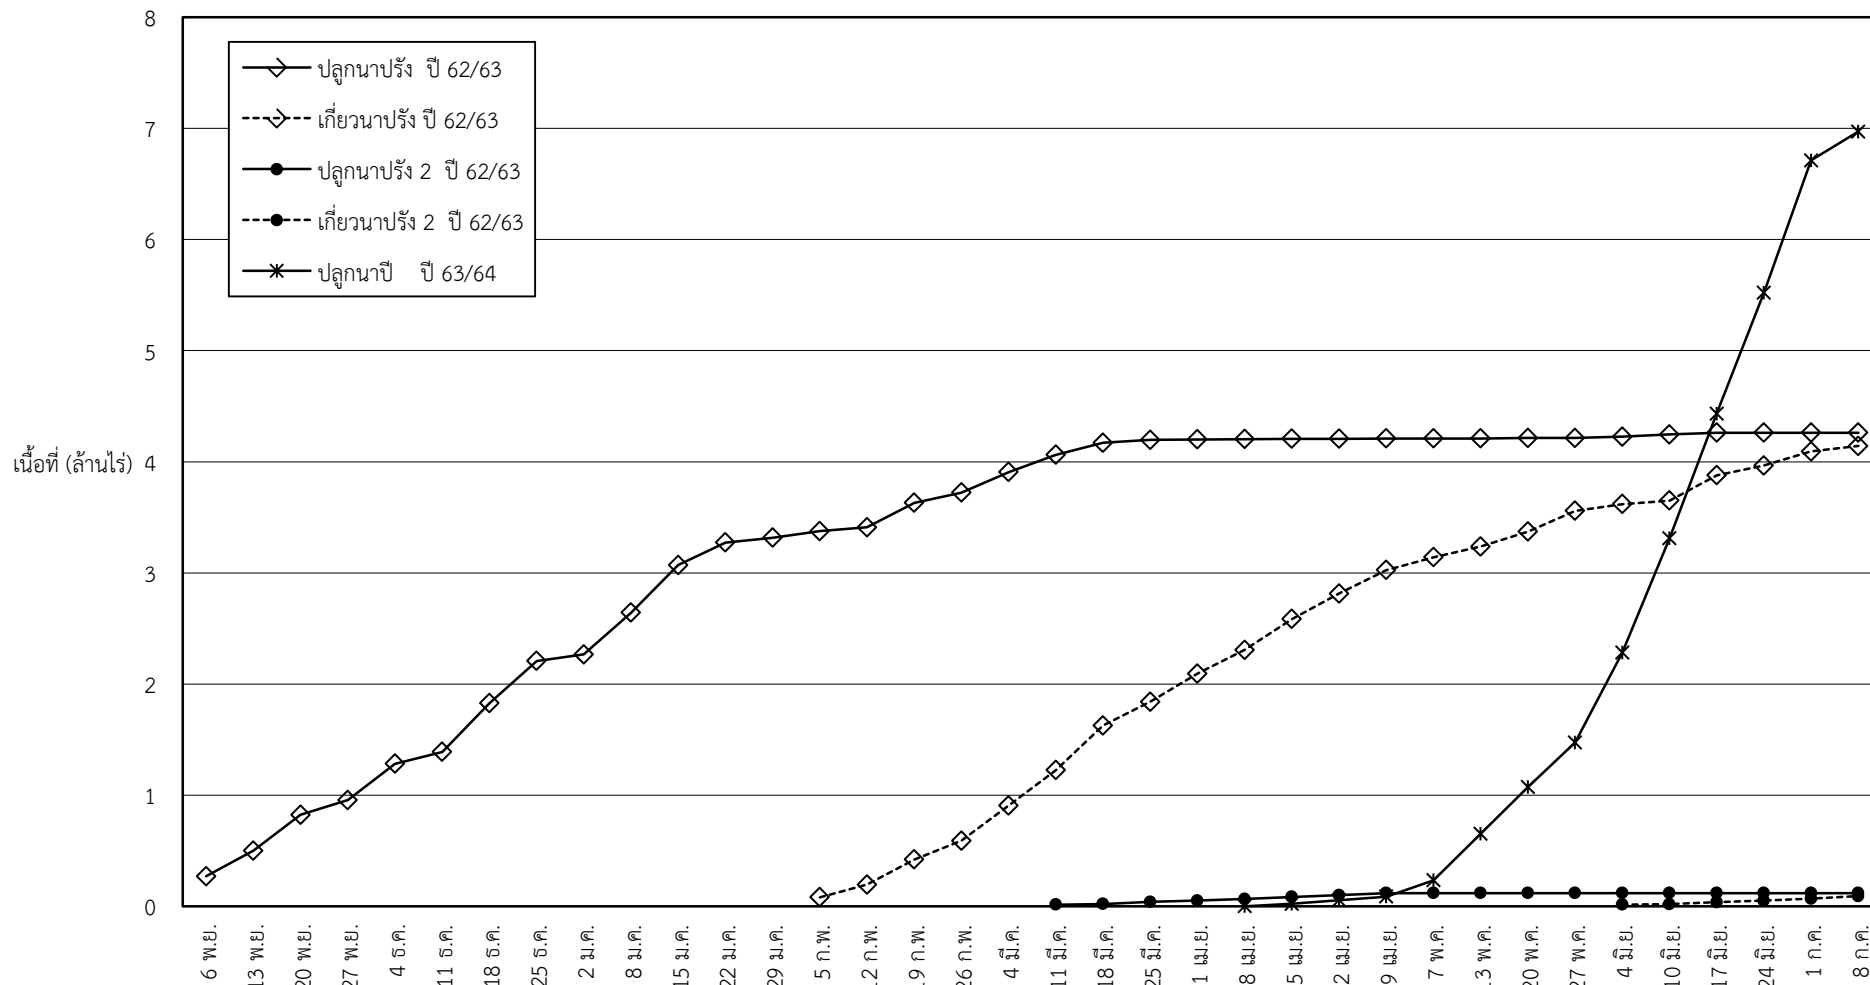

กราฟแสดง เนื้อที่ปลูก และเนื้อที่เก็บเกี่ยวข้าว ในเขตชลประทาน  
ปีเพาะปลูก 2563  
ณ วันที่ 8 กรกฎาคม 2563

แผนภูมิแสดงเนื้อที่ปลูกสะสม และเนื้อที่เก็บเกี่ยวสะสม ของข้าว  
ในเขตชลประทาน ปีเพาะปลูก 2563  
ณ วันที่ 8 กรกฎาคม 2563

เนื้อที่ (ล้านไร่)