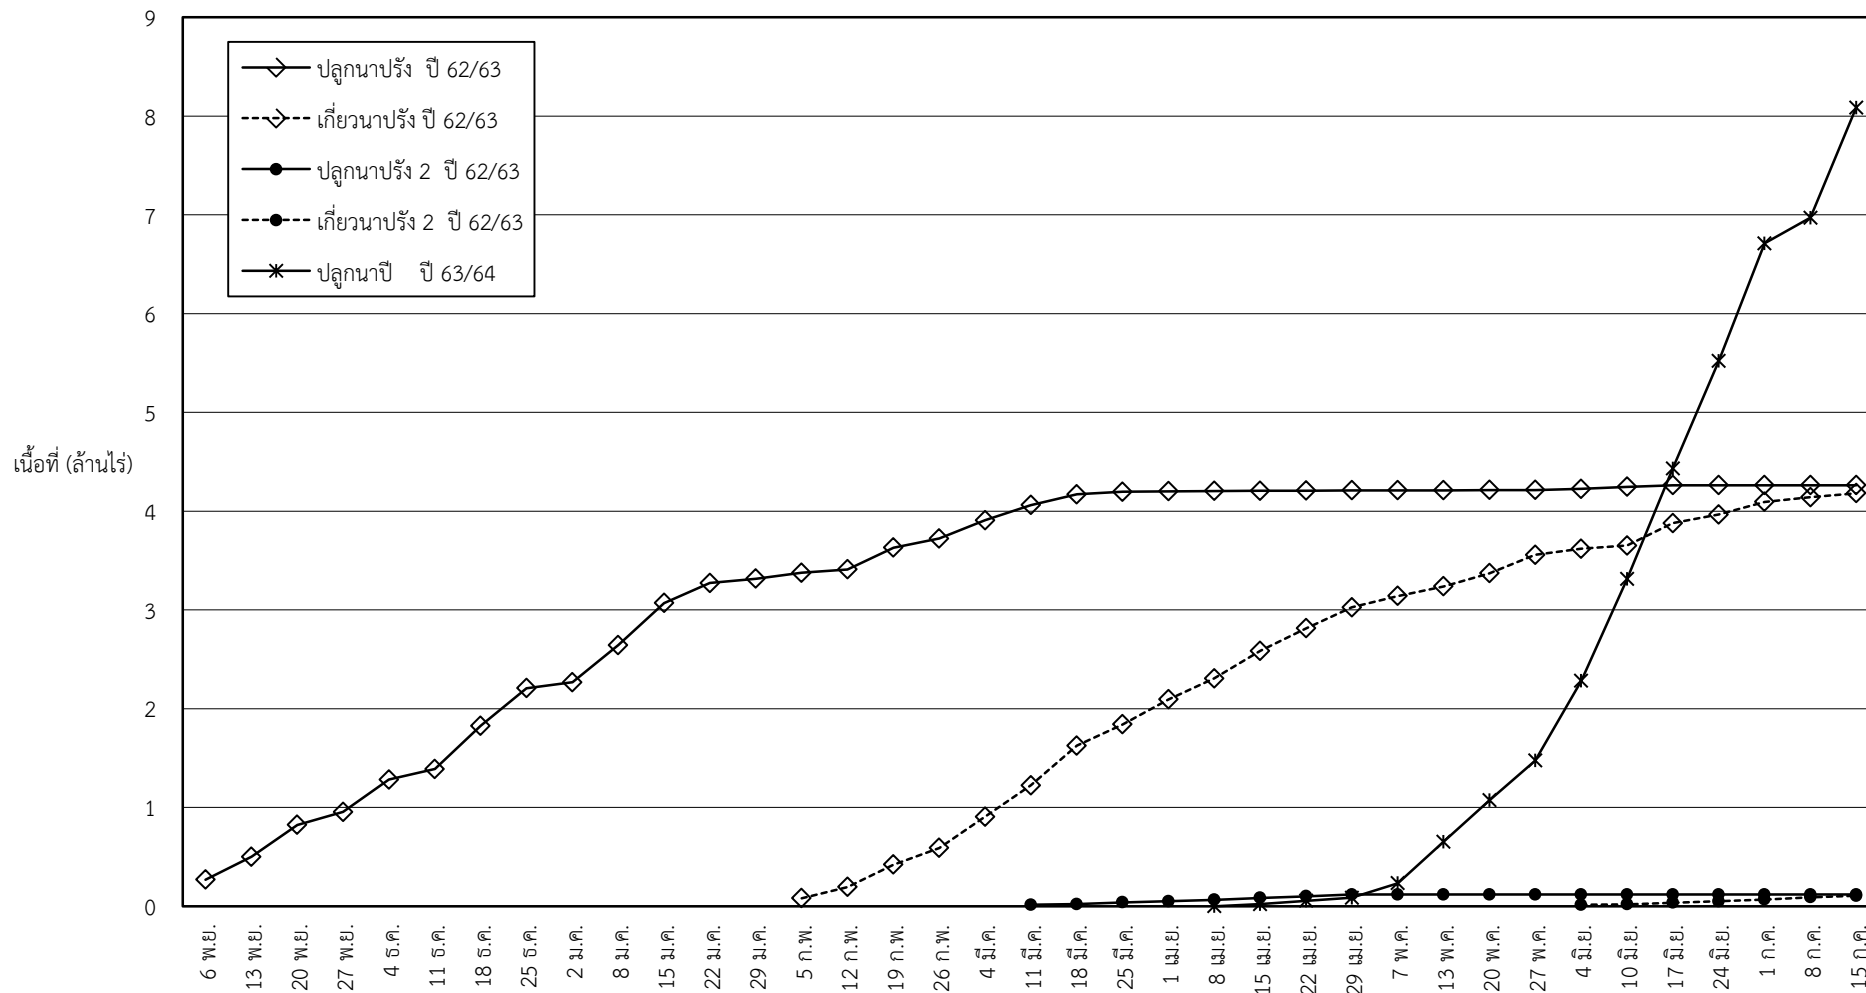

กราฟแสดง เนื้อที่ปลูก และเนื้อที่เก็บเกี่ยวข้าว ในเขตชลประทาน
ปีเพาะปลูก 2563
ณ วันที่ 15 กรกฎาคม 2563

แผนภูมิแสดงเนื้อที่ปลูกสะสม และเนื้อที่เก็บเกี่ยวสะสม ของข้าว
ในเขตชลประทาน ปีเพาะปลูก 2563
ณ วันที่ 15 กรกฎาคม 2563

เนื้อที่ (ล้านไร่)