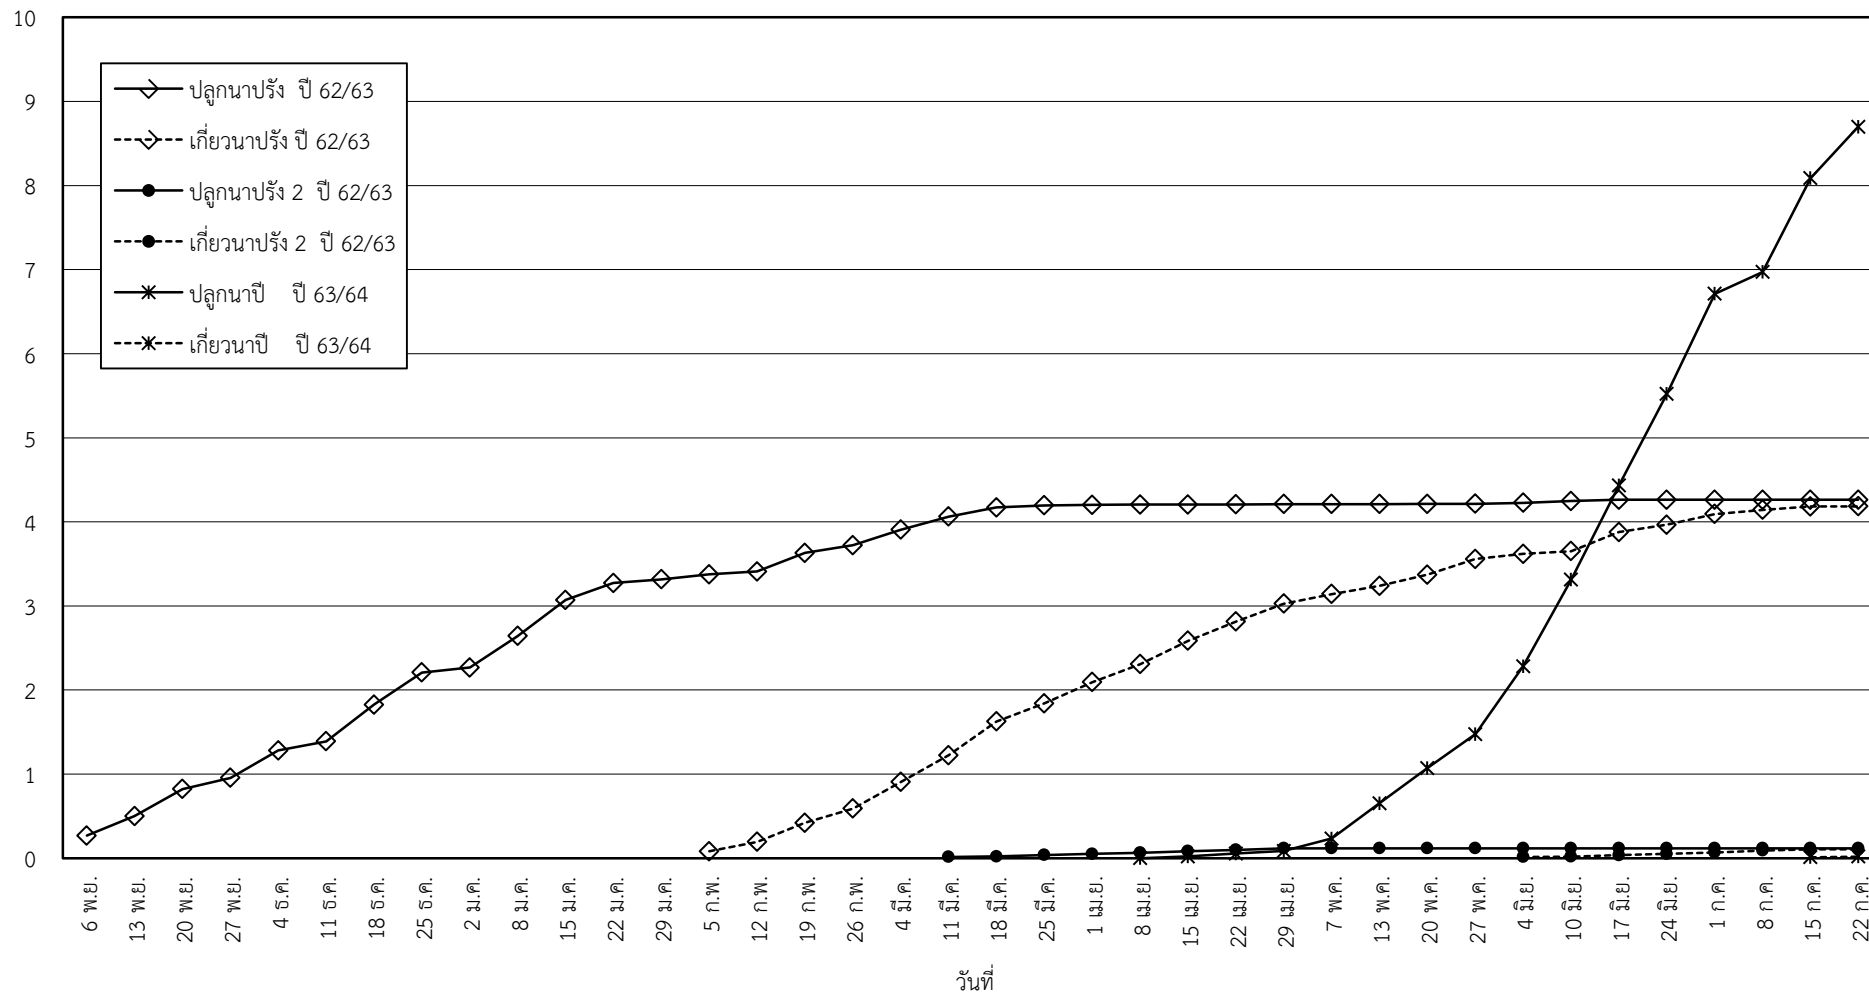

กราฟแสดง เนื้อที่ปลูก และเนื้อที่เก็บเกี่ยวข้าว ในเขตชลประทาน
ปีเพาะปลูก 2563
ณ วันที่ 22 กรกฎาคม 2563

เนื้อที่ (ล้านไร่)

แผนภูมิแสดงเนื้อที่ปลูกสะสม และเนื้อที่เก็บเกี่ยวสะสม ของข้าว
ในเขตชลประทาน ปีเพาะปลูก 2563
ณ วันที่ 22 กรกฎาคม 2563

เนื้อที่ (ล้านไร่)