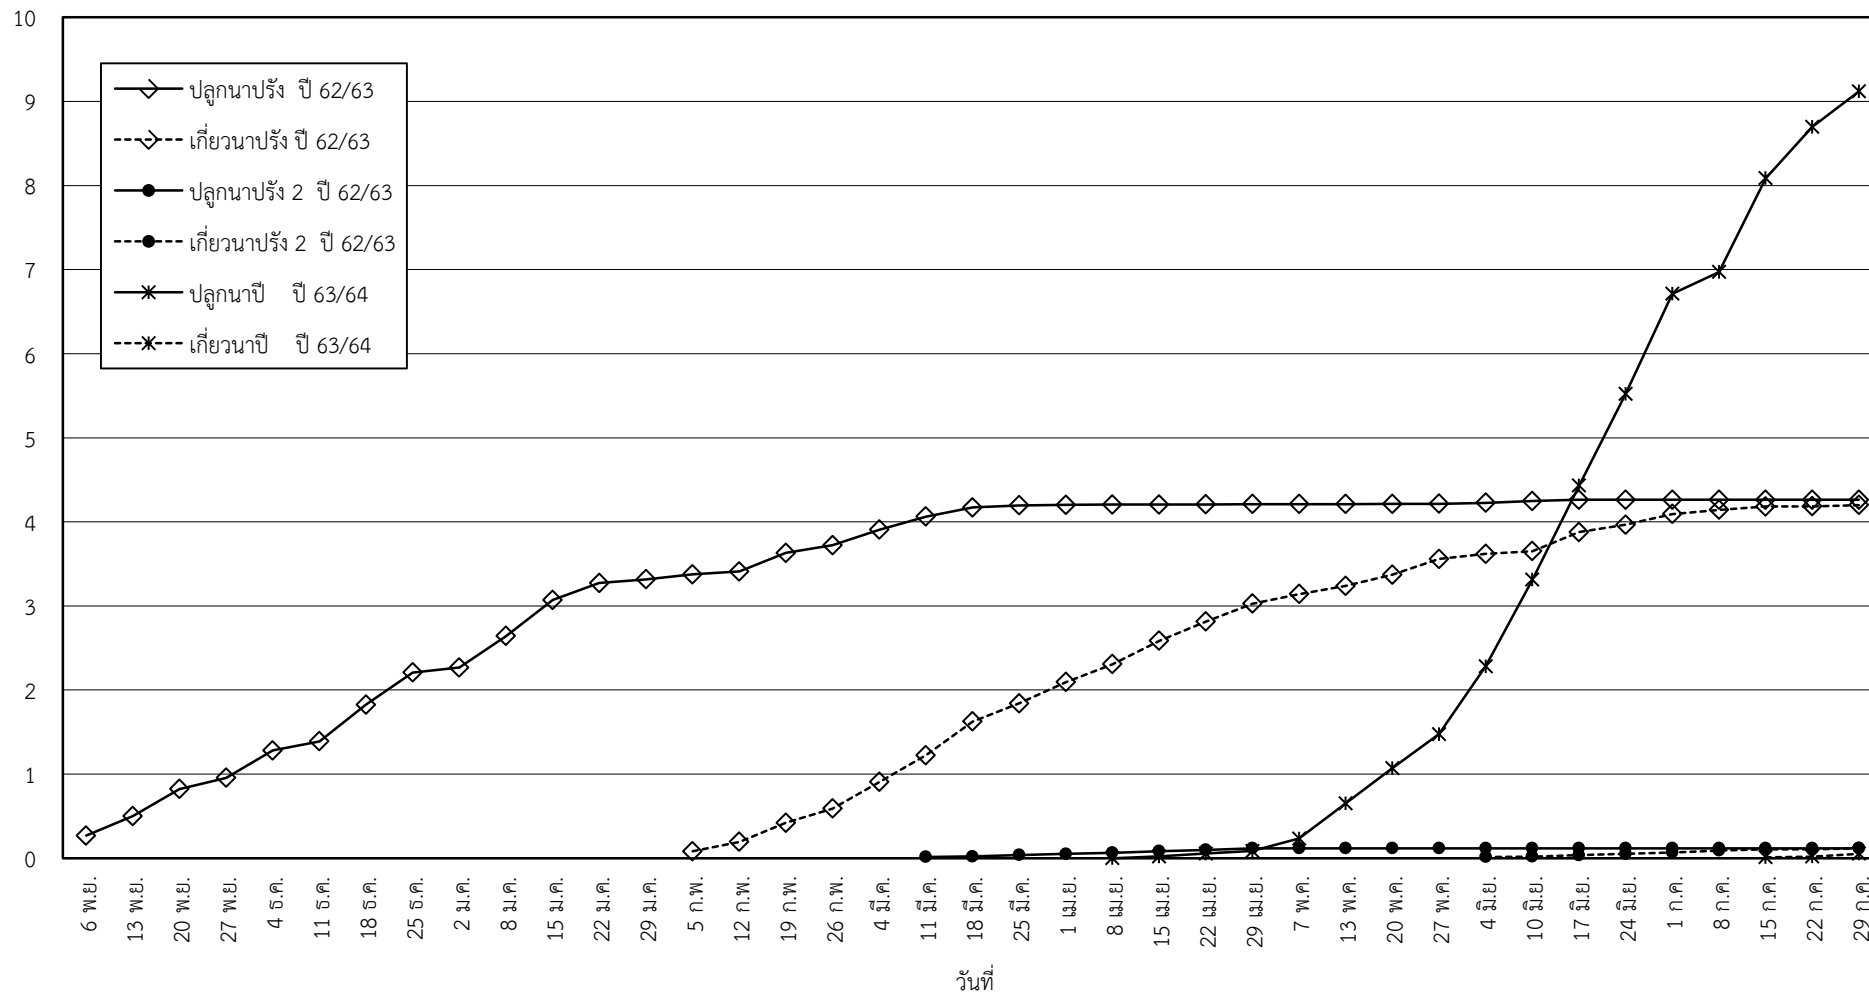

กราฟแสดง เนื้อที่ปลูก และเนื้อที่เก็บเกี่ยวข้าว ในเขตชลประทาน  
ปีเพาะปลูก 2563  
ณ วันที่ 29 กรกฎาคม 2563

เนื้อที่ (ล้านไร่)

แผนภูมิแสดงเนื้อที่ปลูกสะสม และเนื้อที่เก็บเกี่ยวสะสม ของข้าว  
ในเขตชลประทาน ปีเพาะปลูก 2563  
ณ วันที่ 29 กรกฎาคม 2563

เนื้อที่ (ล้านไร่)