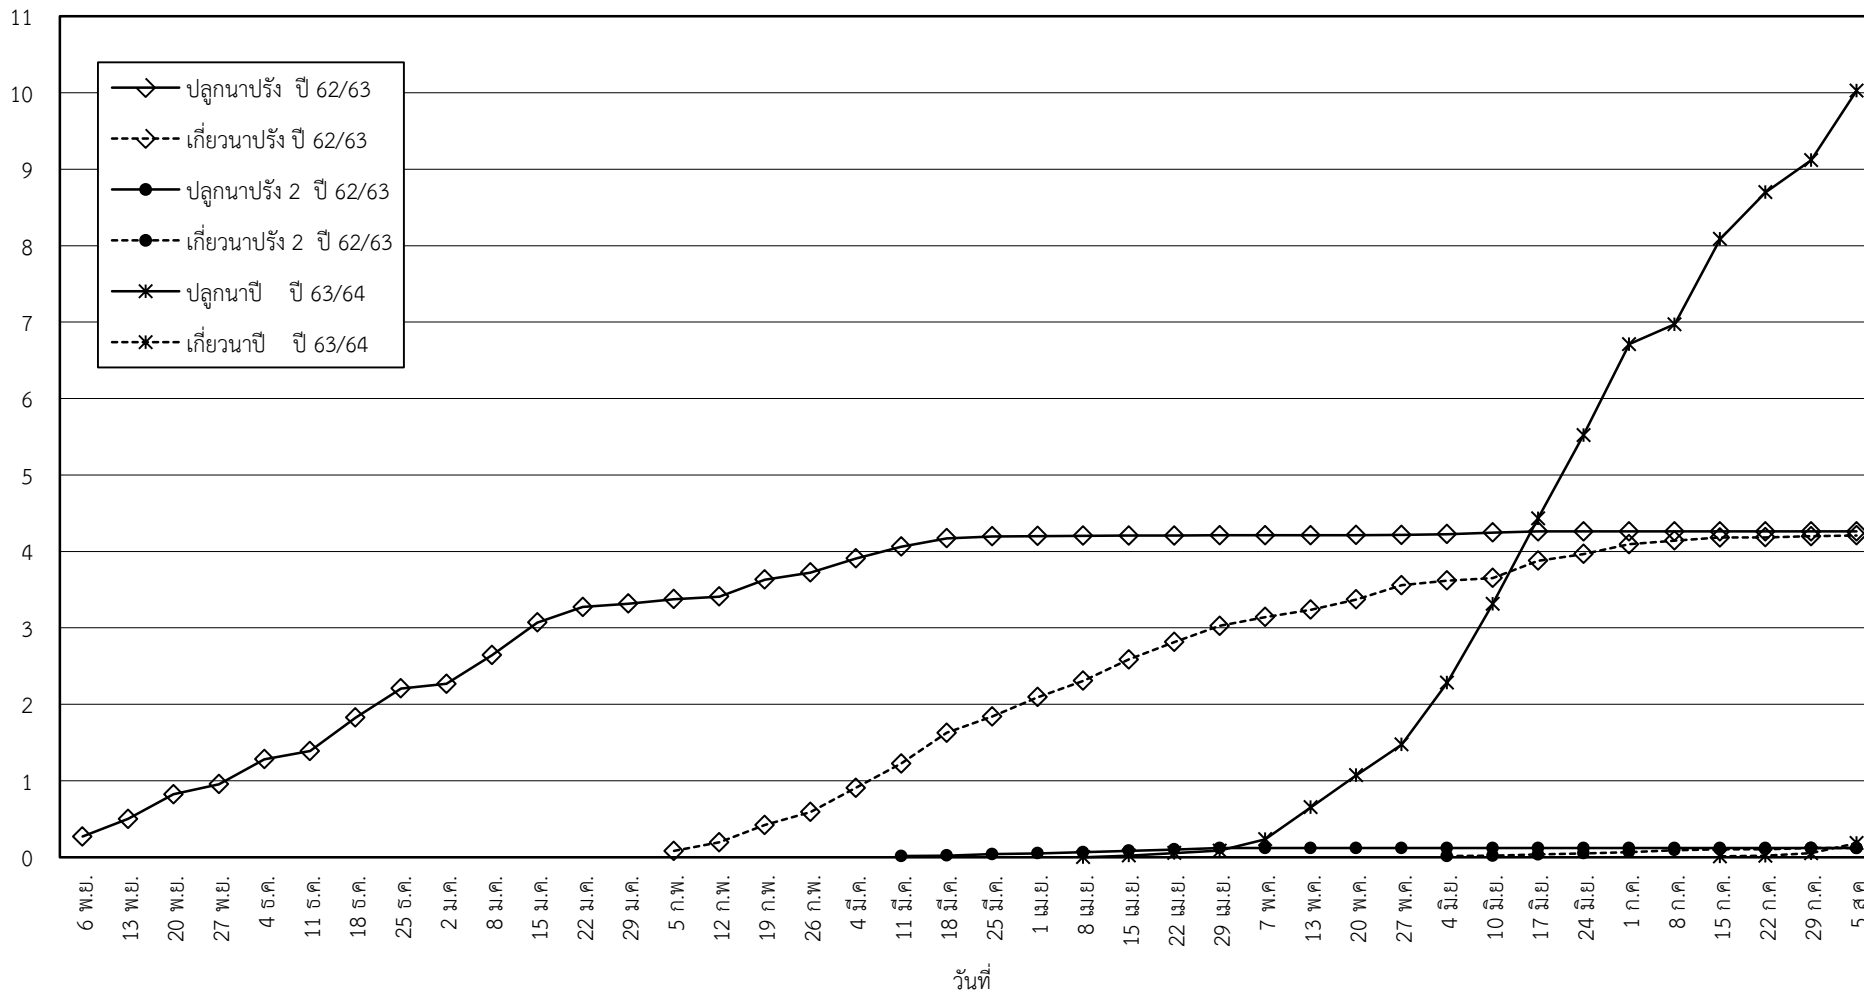

กราฟแสดง เนื้อที่ปลูก และเนื้อที่เก็บเกี่ยวข้าว ในเขตชลประทาน
ปีเพาะปลูก 2563
ณ วันที่ 5 สิงหาคม 2563

เนื้อที่ (ล้านไร่)

แผนภูมิแสดงเนื้อที่ปลูกสะสม และเนื้อที่เก็บเกี่ยวสะสม ของข้าว
ในเขตชลประทาน ปีเพาะปลูก 2563
ณ วันที่ 5 สิงหาคม 2563

เนื้อที่ (ล้านไร่)