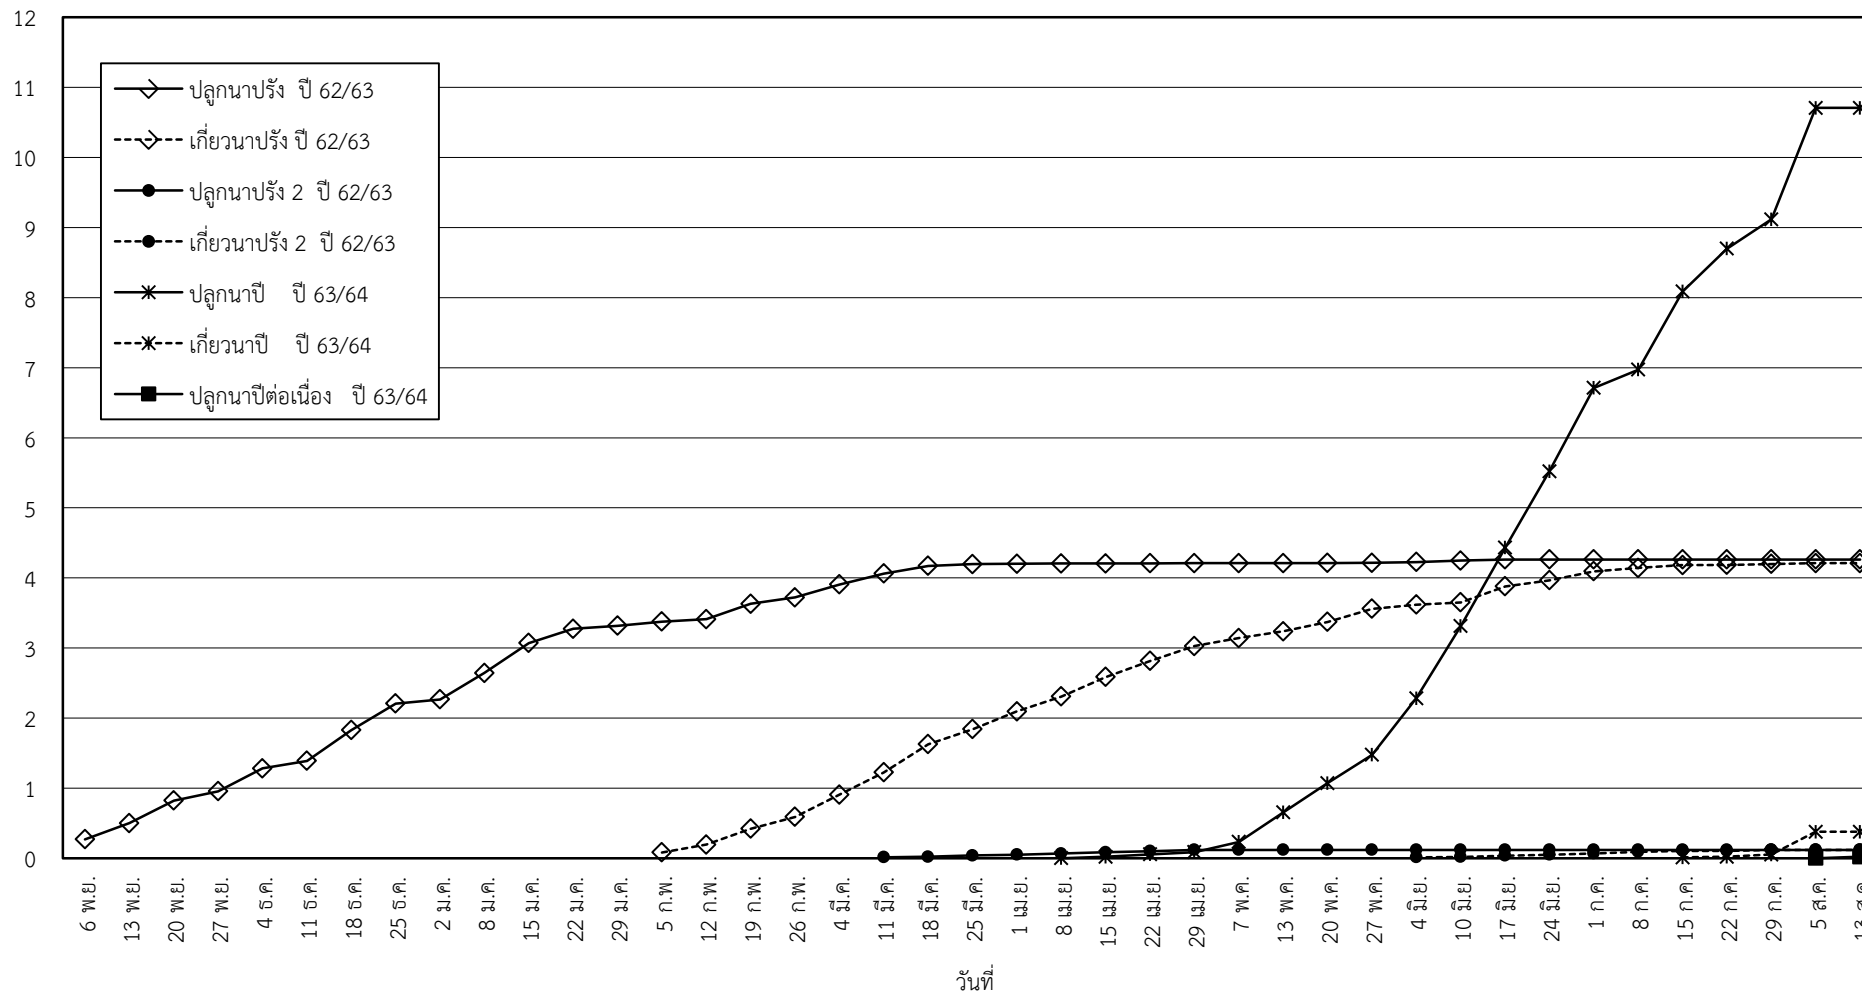

กราฟแสดง เนื้อที่ปลูก และเนื้อที่เก็บเกี่ยวข้าว ในเขตชลประทาน
ปีเพาะปลูก 2563
ณ วันที่ 13 สิงหาคม 2563

เนื้อที่ (ล้านไร่)

แผนภูมิแสดงเนื้อที่ปลูกสะสม และเนื้อที่เก็บเกี่ยวสะสม ของข้าว
ในเขตชลประทาน ปีเพาะปลูก 2563
ณ วันที่ 13 สิงหาคม 2563

เนื้อที่ (ล้านไร่)