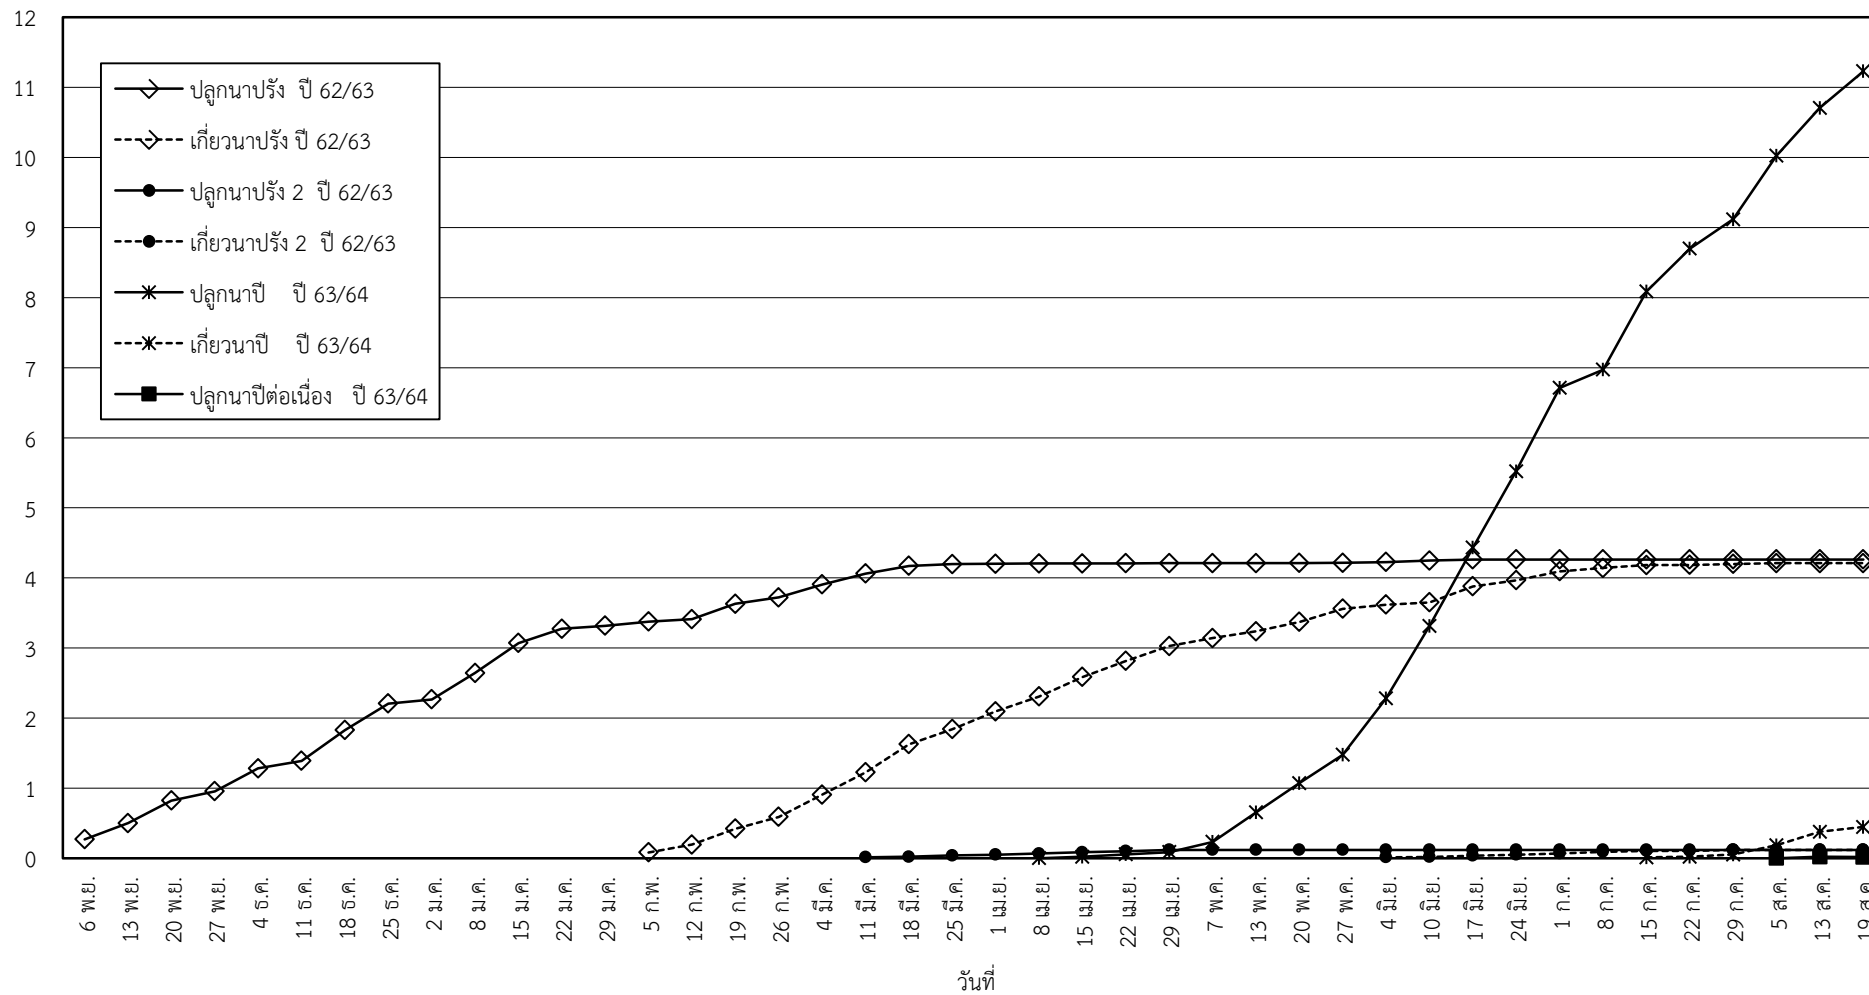

กราฟแสดง เนื้อที่ปลูก และเนื้อที่เก็บเกี่ยวข้าว ในเขตชลประทาน  
ปีเพาะปลูก 2563  
ณ วันที่ 19 สิงหาคม 2563

เนื้อที่ (ล้านไร่)

แผนภูมิแสดงเนื้อที่ปลูกสะสม และเนื้อที่เก็บเกี่ยวสะสม ของข้าว  
ในเขตชลประทาน ปีเพาะปลูก 2563  
ณ วันที่ 19 สิงหาคม 2563

เนื้อที่ (ล้านไร่)