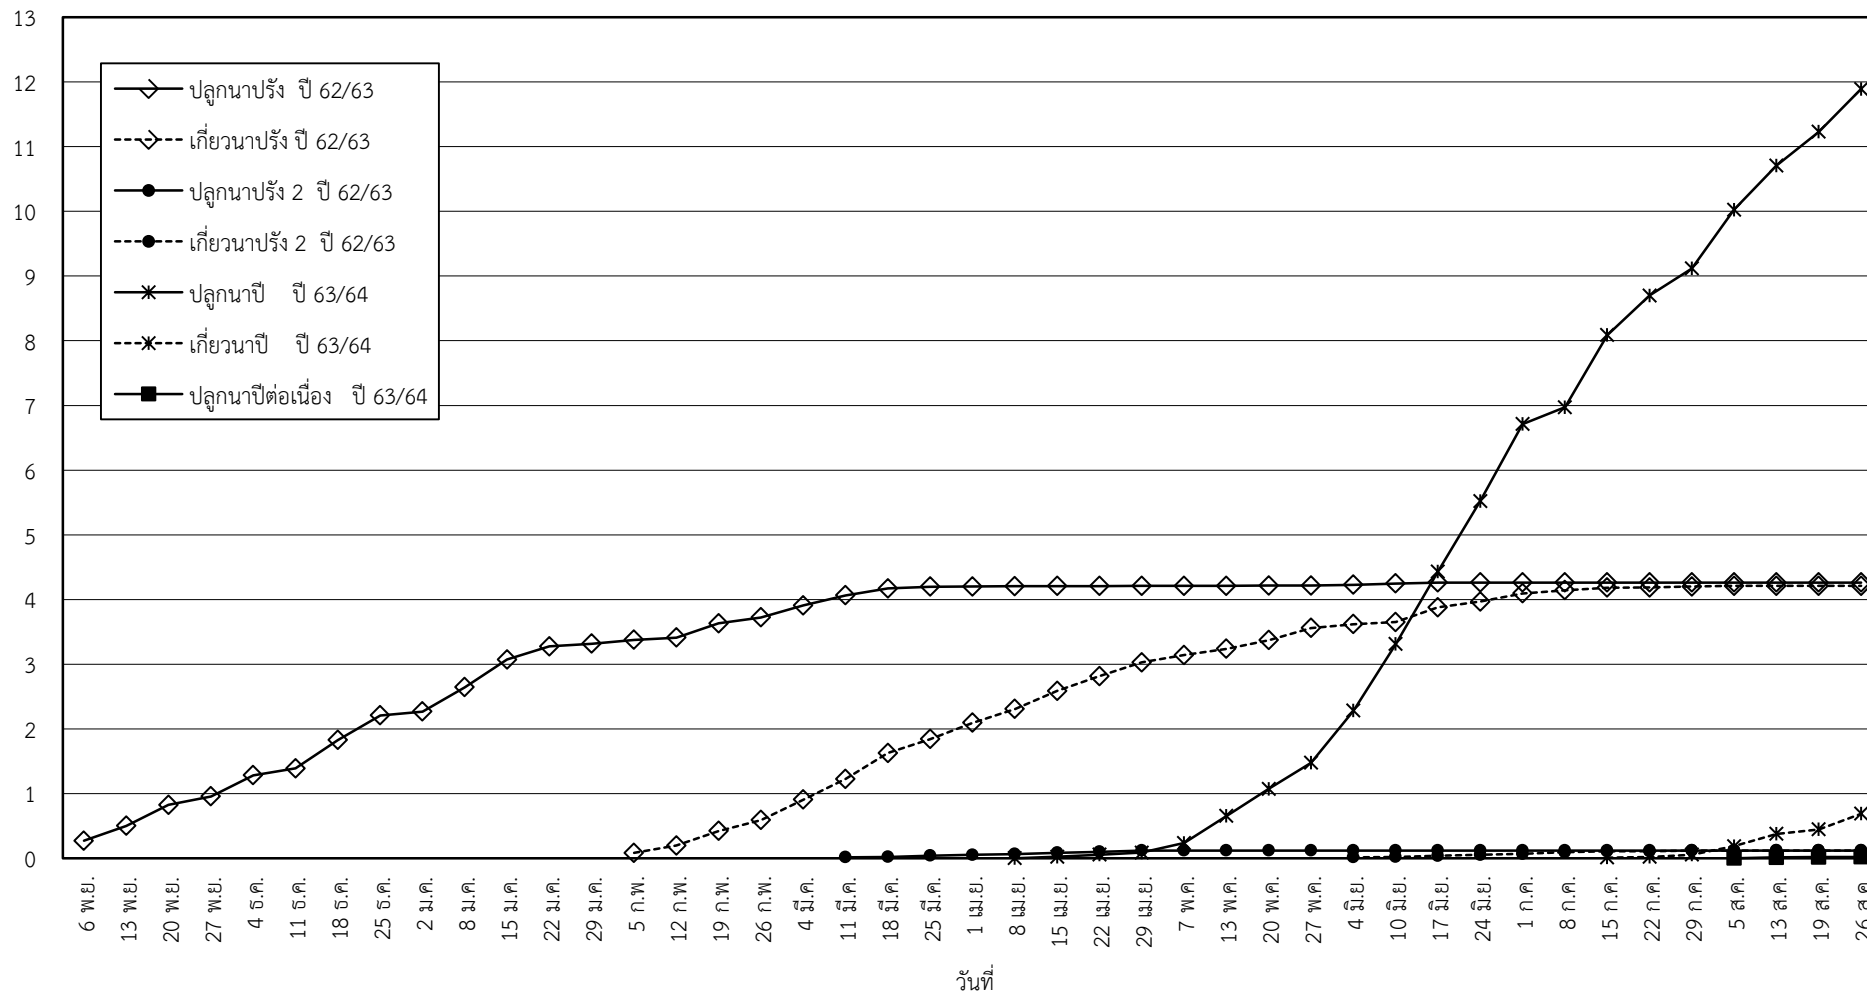

กราฟแสดง เนื้อที่ปลูก และเนื้อที่เก็บเกี่ยวข้าว ในเขตชลประทาน

ปีเพาะปลูก 2563

ณ วันที่ 26 สิงหาคม 2563

เนื้อที่ (ล้านไร่)

แผนภูมิแสดงเนื้อที่ปลูกสะสม และเนื้อที่เก็บเกี่ยวสะสม ของข้าว  
ในเขตชลประทาน ปีเพาะปลูก 2563  
ณ วันที่ 26 สิงหาคม 2563

เนื้อที่ (ล้านไร่)