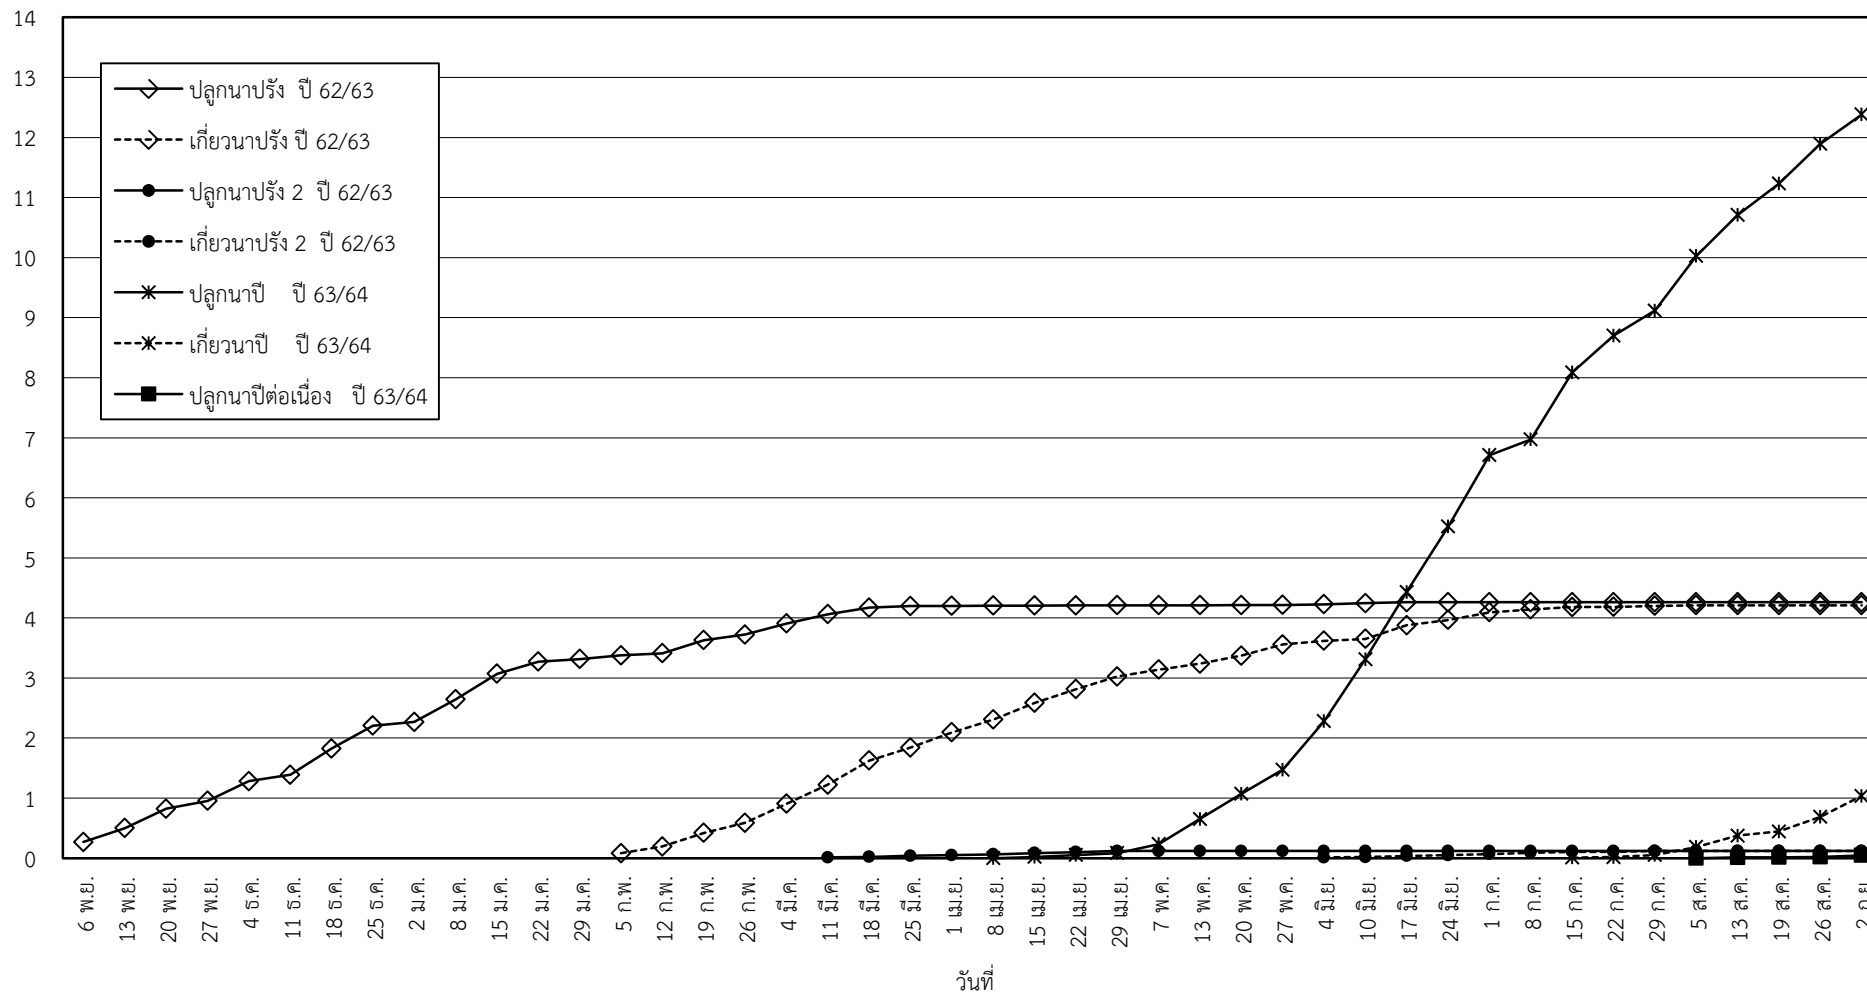

กราฟแสดง เนื้อที่ปลูก และเนื้อที่เก็บเกี่ยวข้าว ในเขตชลประทาน  
ปีเพาะปลูก 2563  
ณ วันที่ 2 กันยายน 2563

เนื้อที่ (ล้านไร่)

แผนภูมิแสดงเนื้อที่ปลูกสะสม และเนื้อที่เก็บเกี่ยวสะสม ของข้าว  
ในเขตชลประทาน ปีเพาะปลูก 2563  
ณ วันที่ 2 กันยายน 2563

เนื้อที่ (ล้านไร่)