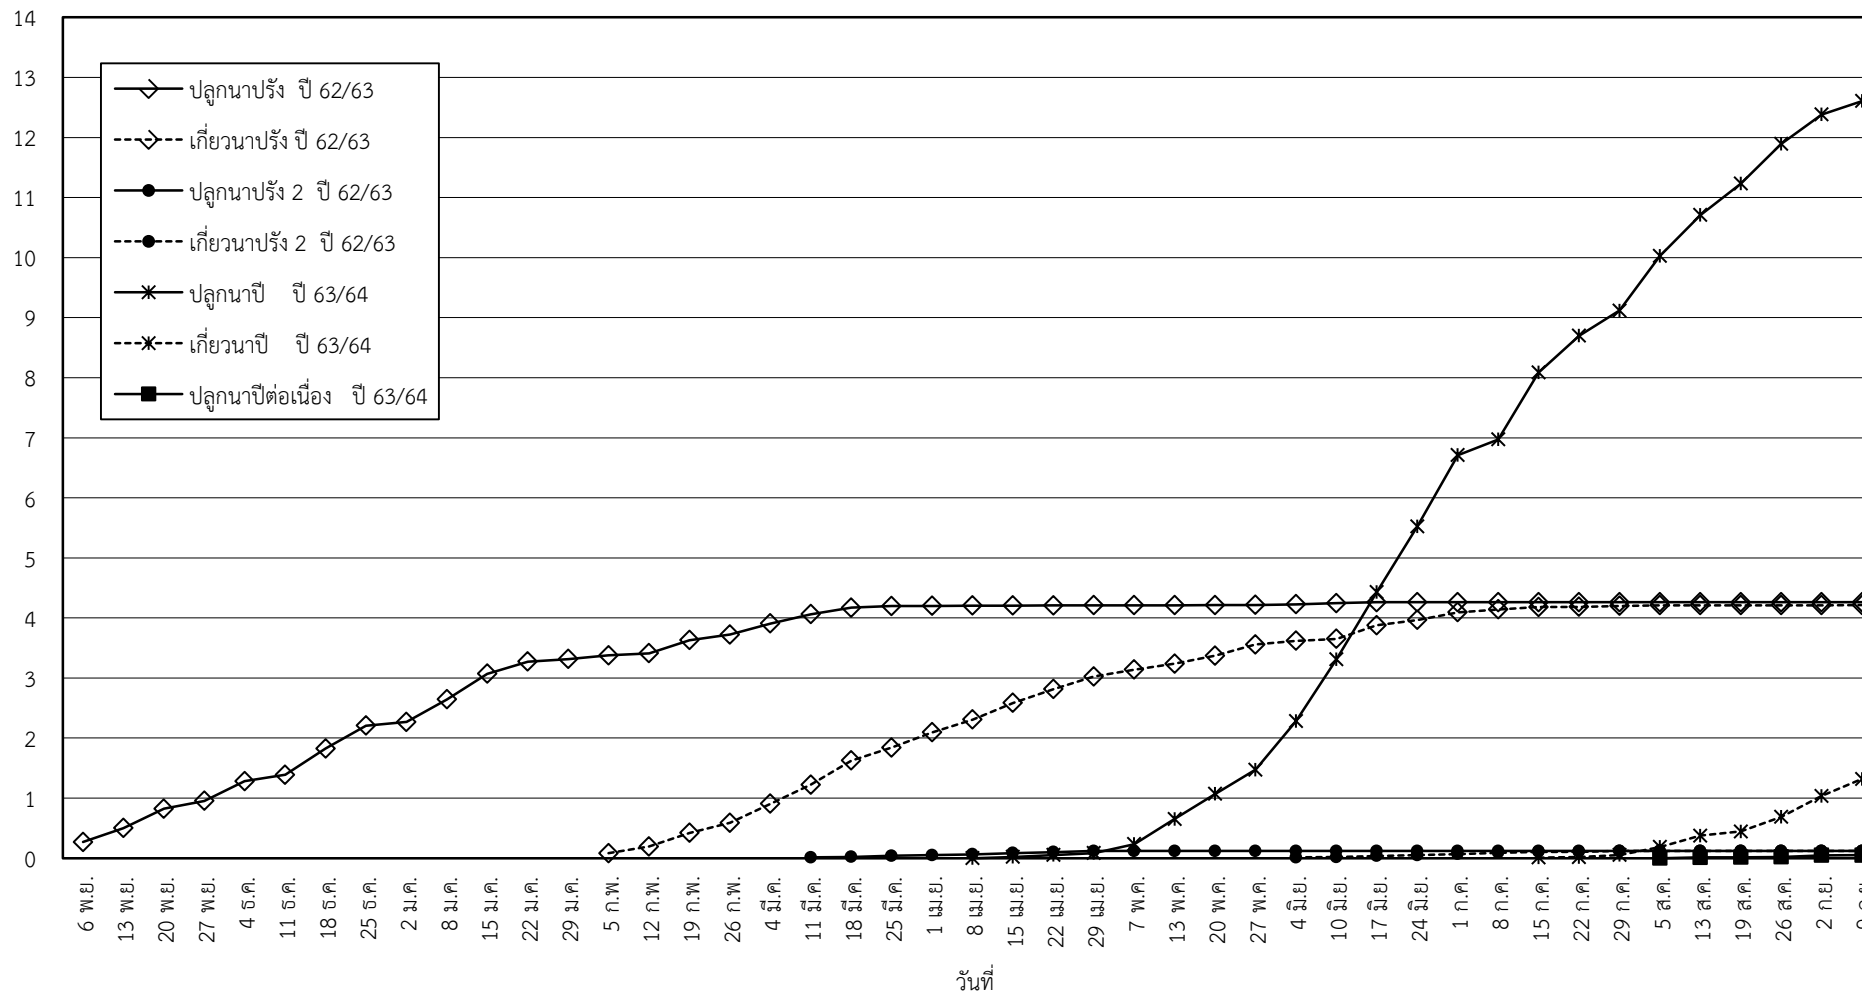

กราฟแสดง เนื้อที่ปลูก และเนื้อที่เก็บเกี่ยวข้าว ในเขตชลประทาน
ปีเพาะปลูก 2563
ณ วันที่ 9 กันยายน 2563

เนื้อที่ (ล้านไร่)

แผนภูมิแสดงเนื้อที่ปลูกสะสม และเนื้อที่เก็บเกี่ยวสะสม ของข้าว
ในเขตชลประทาน ปีเพาะปลูก 2563
ณ วันที่ 9 กันยายน 2563

เนื้อที่ (ล้านไร่)