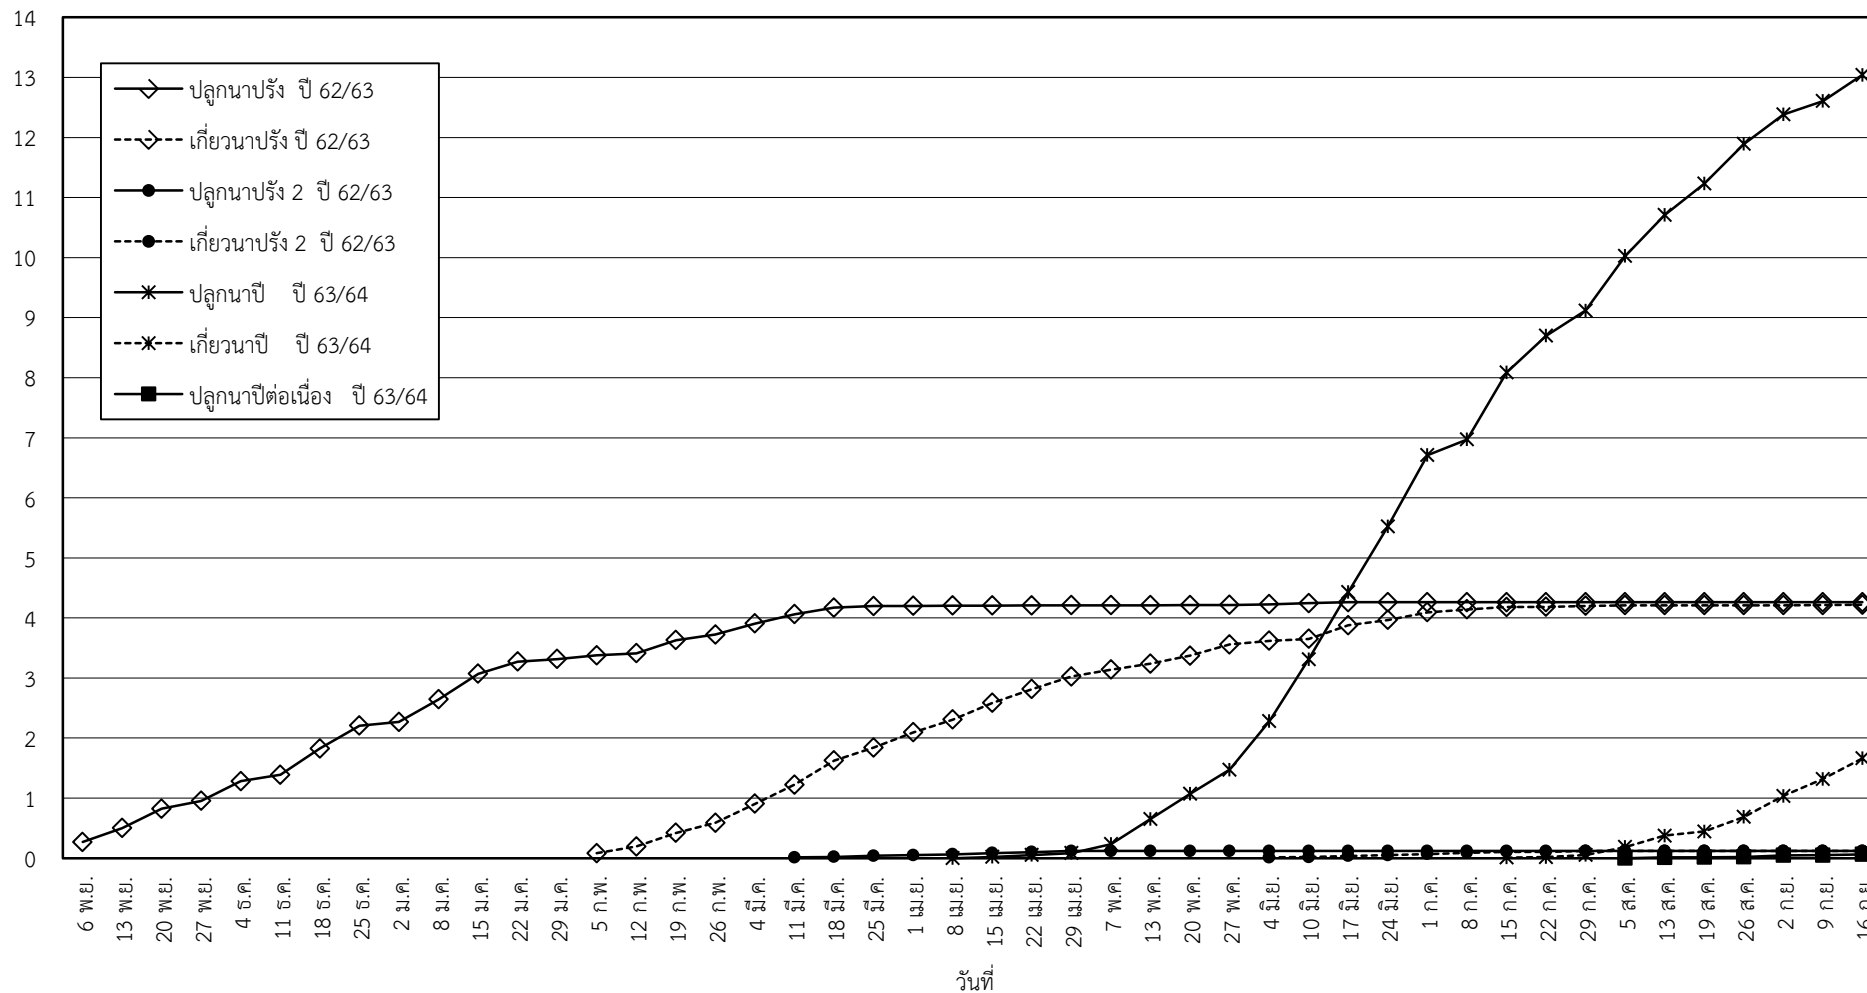

กราฟแสดง เนื้อที่ปลูก และเนื้อที่เก็บเกี่ยวข้าว ในเขตชลประทาน
ปีเพาะปลูก 2563
ณ วันที่ 16 กันยายน 2563

เนื้อที่ (ล้านไร่)

แผนภูมิแสดงเนื้อที่ปลูกสะสม และเนื้อที่เก็บเกี่ยวสะสม ของข้าว
ในเขตชลประทาน ปีเพาะปลูก 2563
ณ วันที่ 16 กันยายน 2563

เนื้อที่ (ล้านไร่)