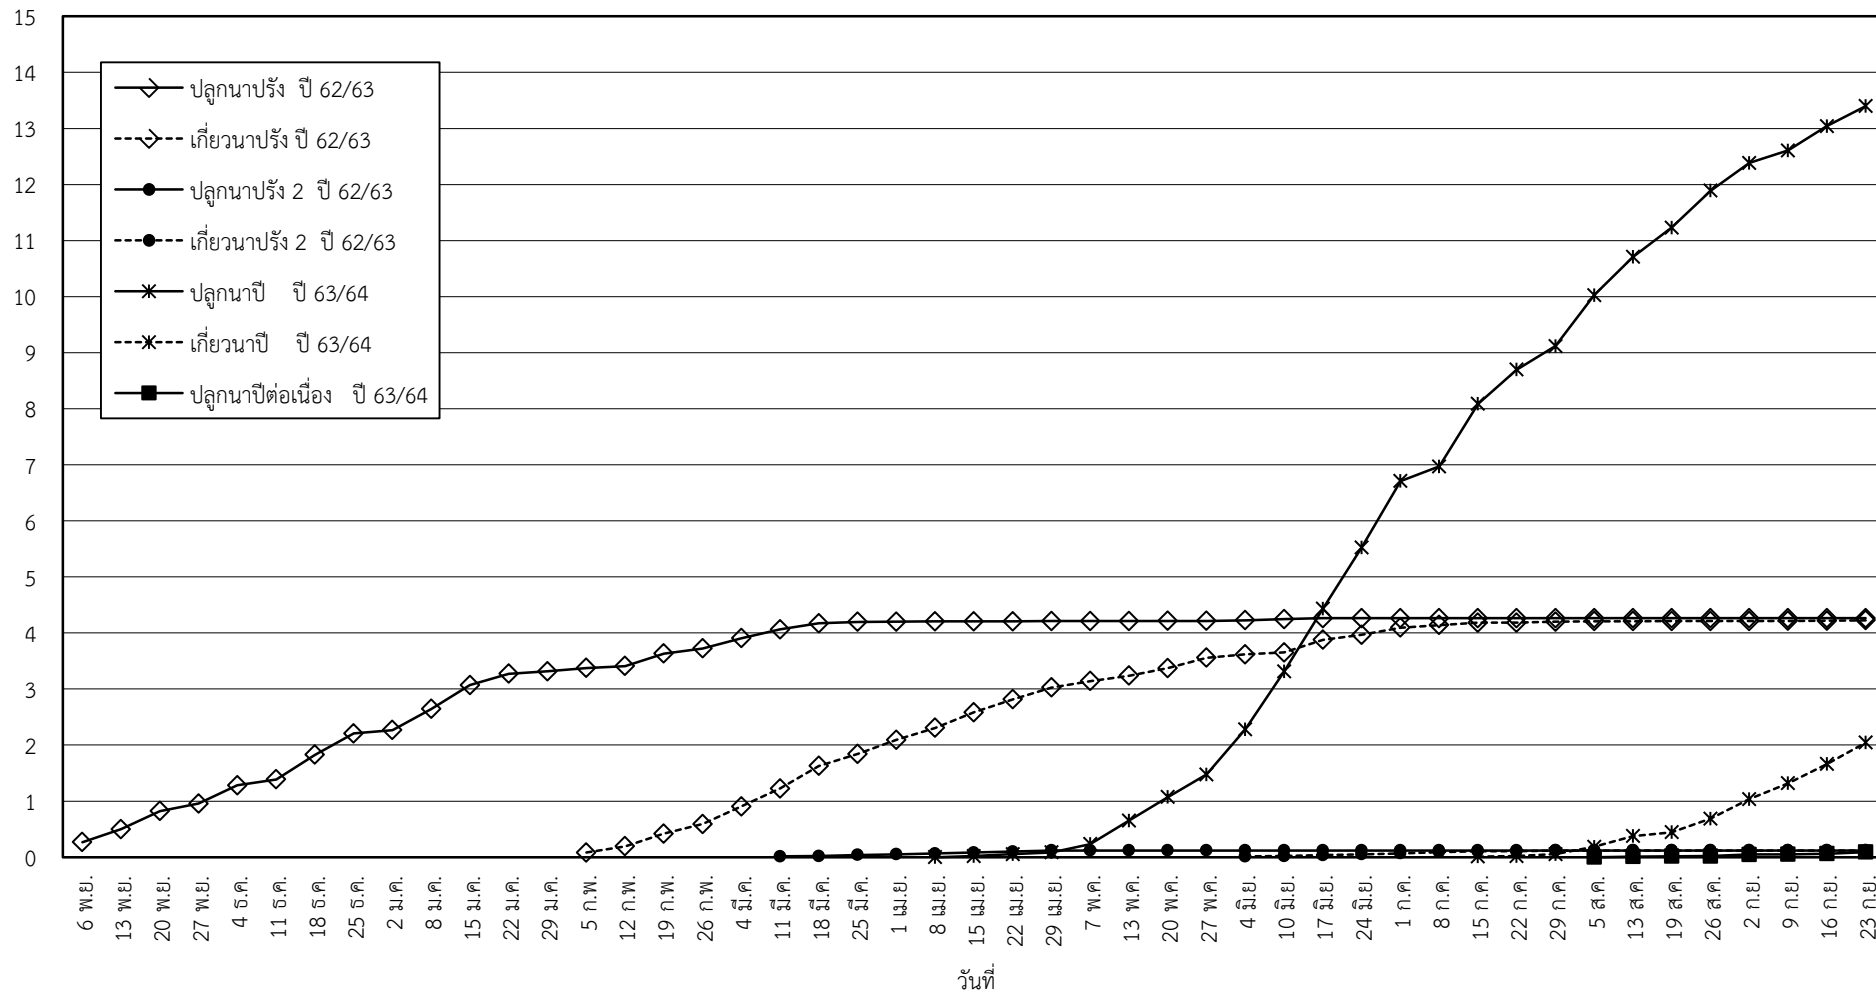

กราฟแสดง เนื้อที่ปลูก และเนื้อที่เก็บเกี่ยวข้าว ในเขตชลประทาน
ปีเพาะปลูก 2563
ณ วันที่ 23 กันยายน 2563

เนื้อที่ (ล้านไร่)

แผนภูมิแสดงเนื้อที่ปลูกสะสม และเนื้อที่เก็บเกี่ยวสะสม ของข้าว
ในเขตชลประทาน ปีเพาะปลูก 2563
ณ วันที่ 23 กันยายน 2563

เนื้อที่ (ล้านไร่)