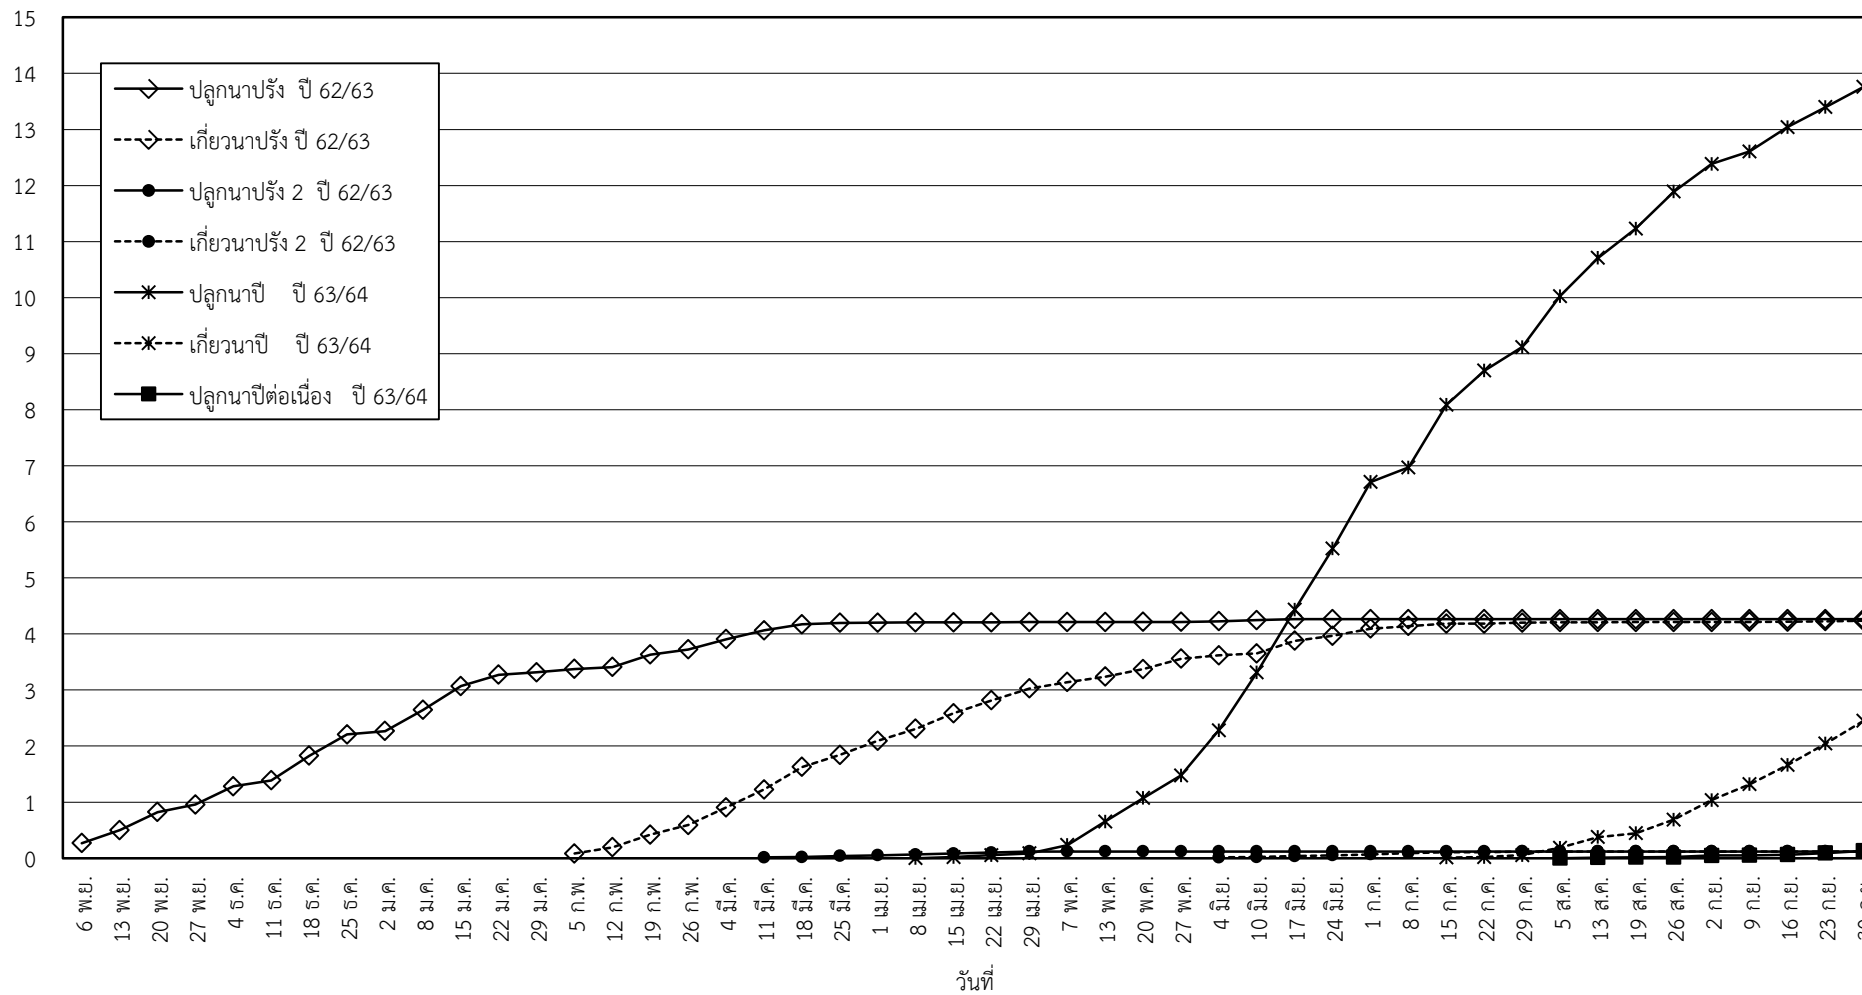

กราฟแสดง เนื้อที่ปลูก และเนื้อที่เก็บเกี่ยวข้าว ในเขตชลประทาน  
ปีเพาะปลูก 2563  
ณ วันที่ 30 กันยายน 2563

เนื้อที่ (ล้านไร่)

แผนภูมิแสดงเนื้อที่ปลูกสะสม และเนื้อที่เก็บเกี่ยวสะสม ของข้าว  
ในเขตชลประทาน ปีเพาะปลูก 2563  
ณ วันที่ 30 กันยายน 2563

เนื้อที่ (ล้านไร่)