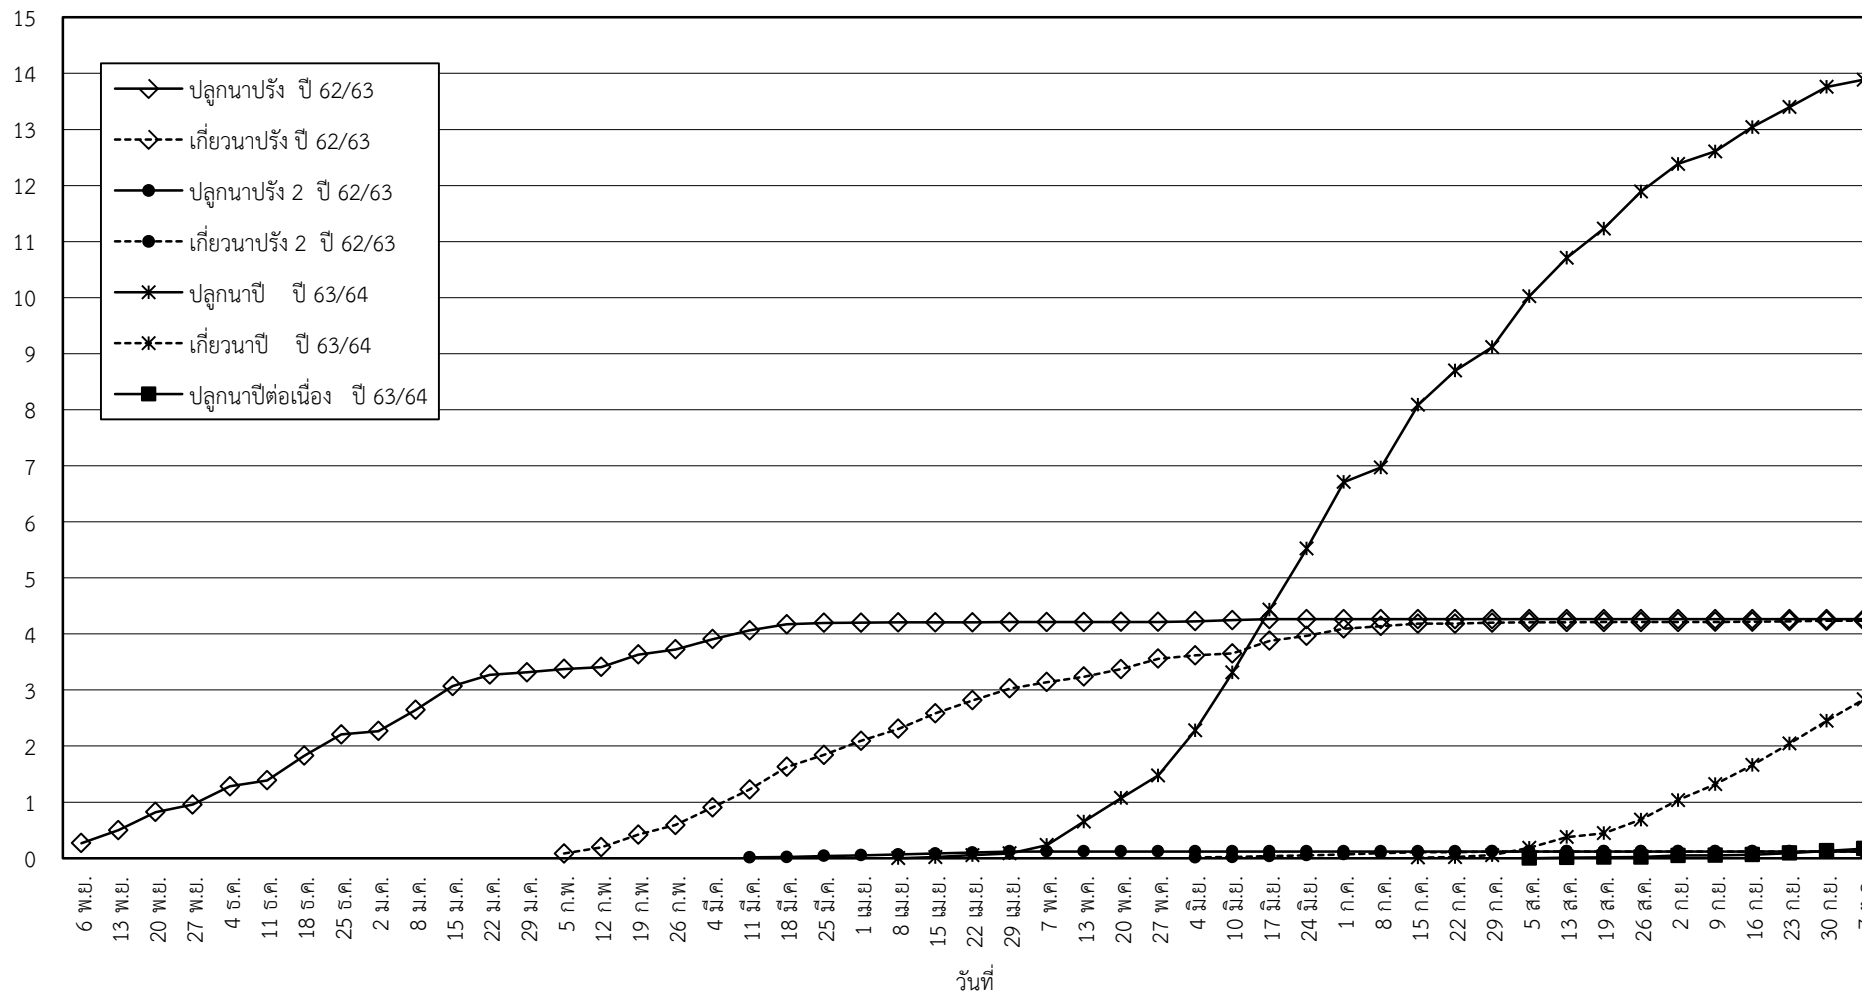

กราฟแสดง เนื้อที่ปลูก และเนื้อที่เก็บเกี่ยวข้าว ในเขตชลประทาน
ปีเพาะปลูก 2563
ณ วันที่ 7 ตุลาคม 2563

เนื้อที่ (ล้านไร่)

แผนภูมิแสดงเนื้อที่ปลูกสะสม และเนื้อที่เก็บเกี่ยวสะสม ของข้าว
ในเขตชลประทาน ปีเพาะปลูก 2563
ณ วันที่ 7 ตุลาคม 2563

เนื้อที่ (ล้านไร่)