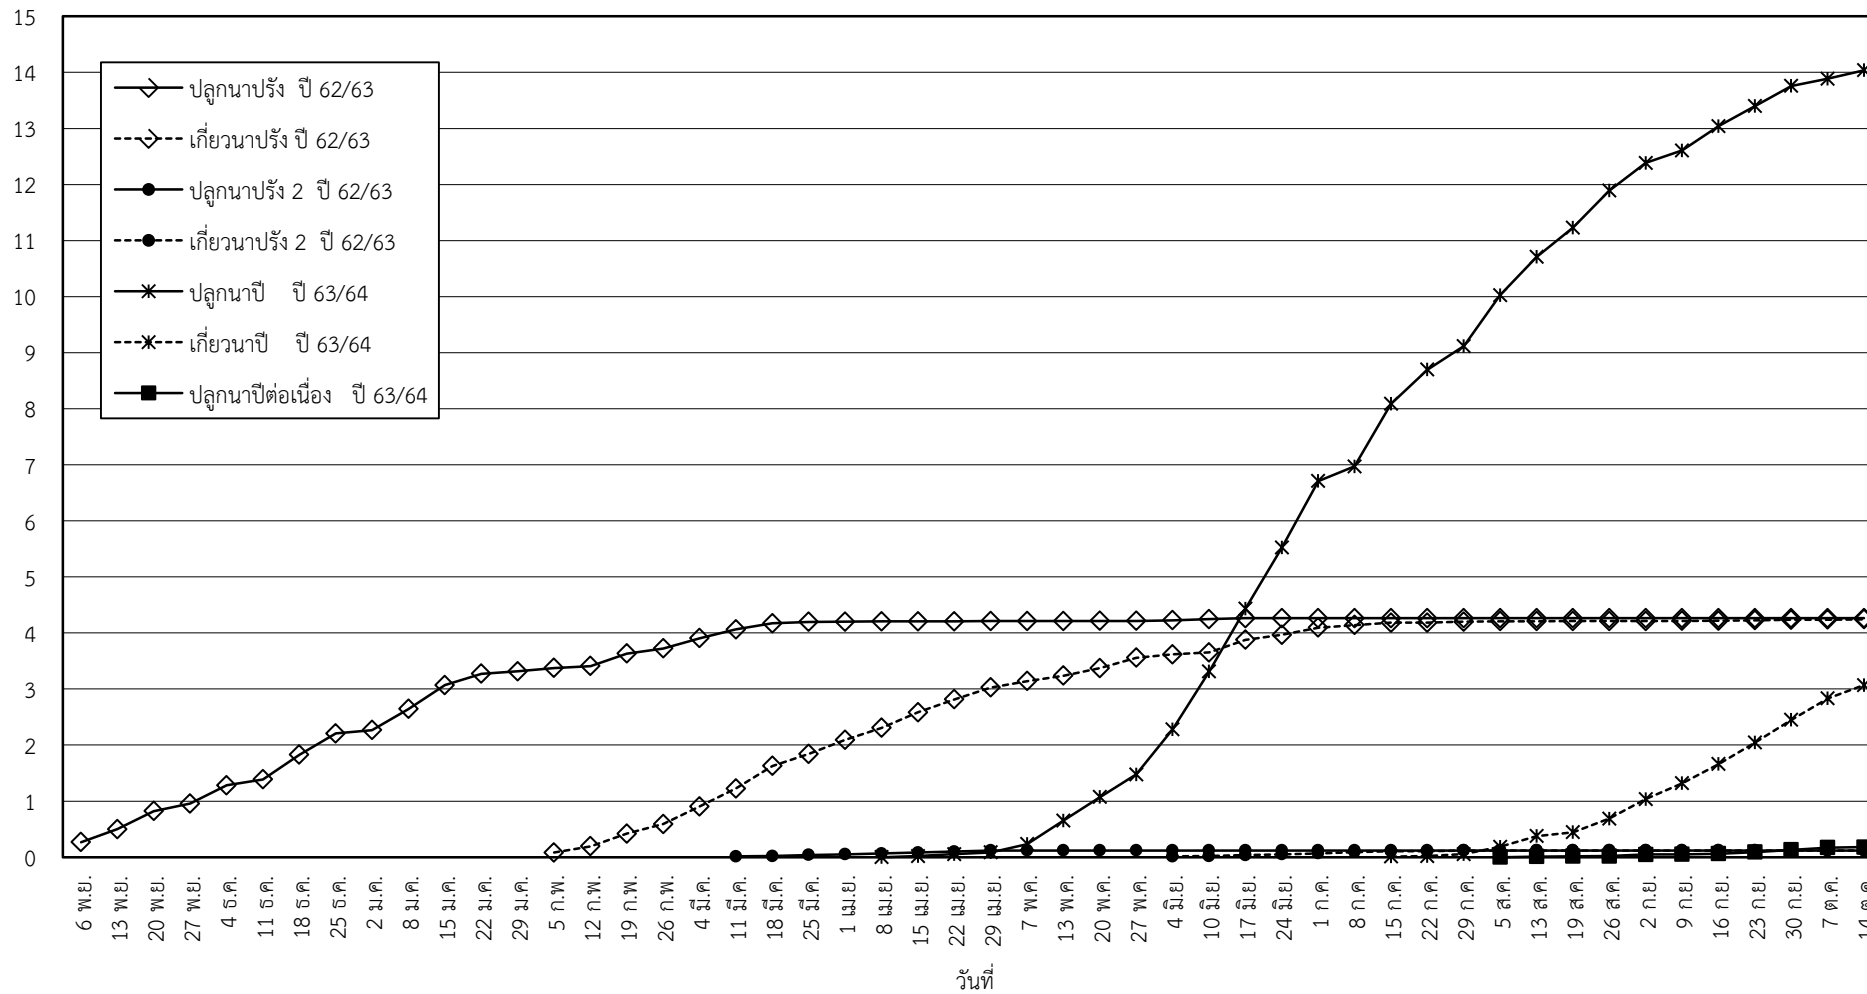

กราฟแสดง เนื้อที่ปลูก และเนื้อที่เก็บเกี่ยวข้าว ในเขตชลประทาน
ปีเพาะปลูก 2563
ณ วันที่ 14 ตุลาคม 2563

เนื้อที่ (ล้านไร่)

แผนภูมิแสดงเนื้อที่ปลูกสะสม และเนื้อที่เก็บเกี่ยวสะสม ของข้าว
ในเขตชลประทาน ปีเพาะปลูก 2563
ณ วันที่ 14 ตุลาคม 2563

เนื้อที่ (ล้านไร่)