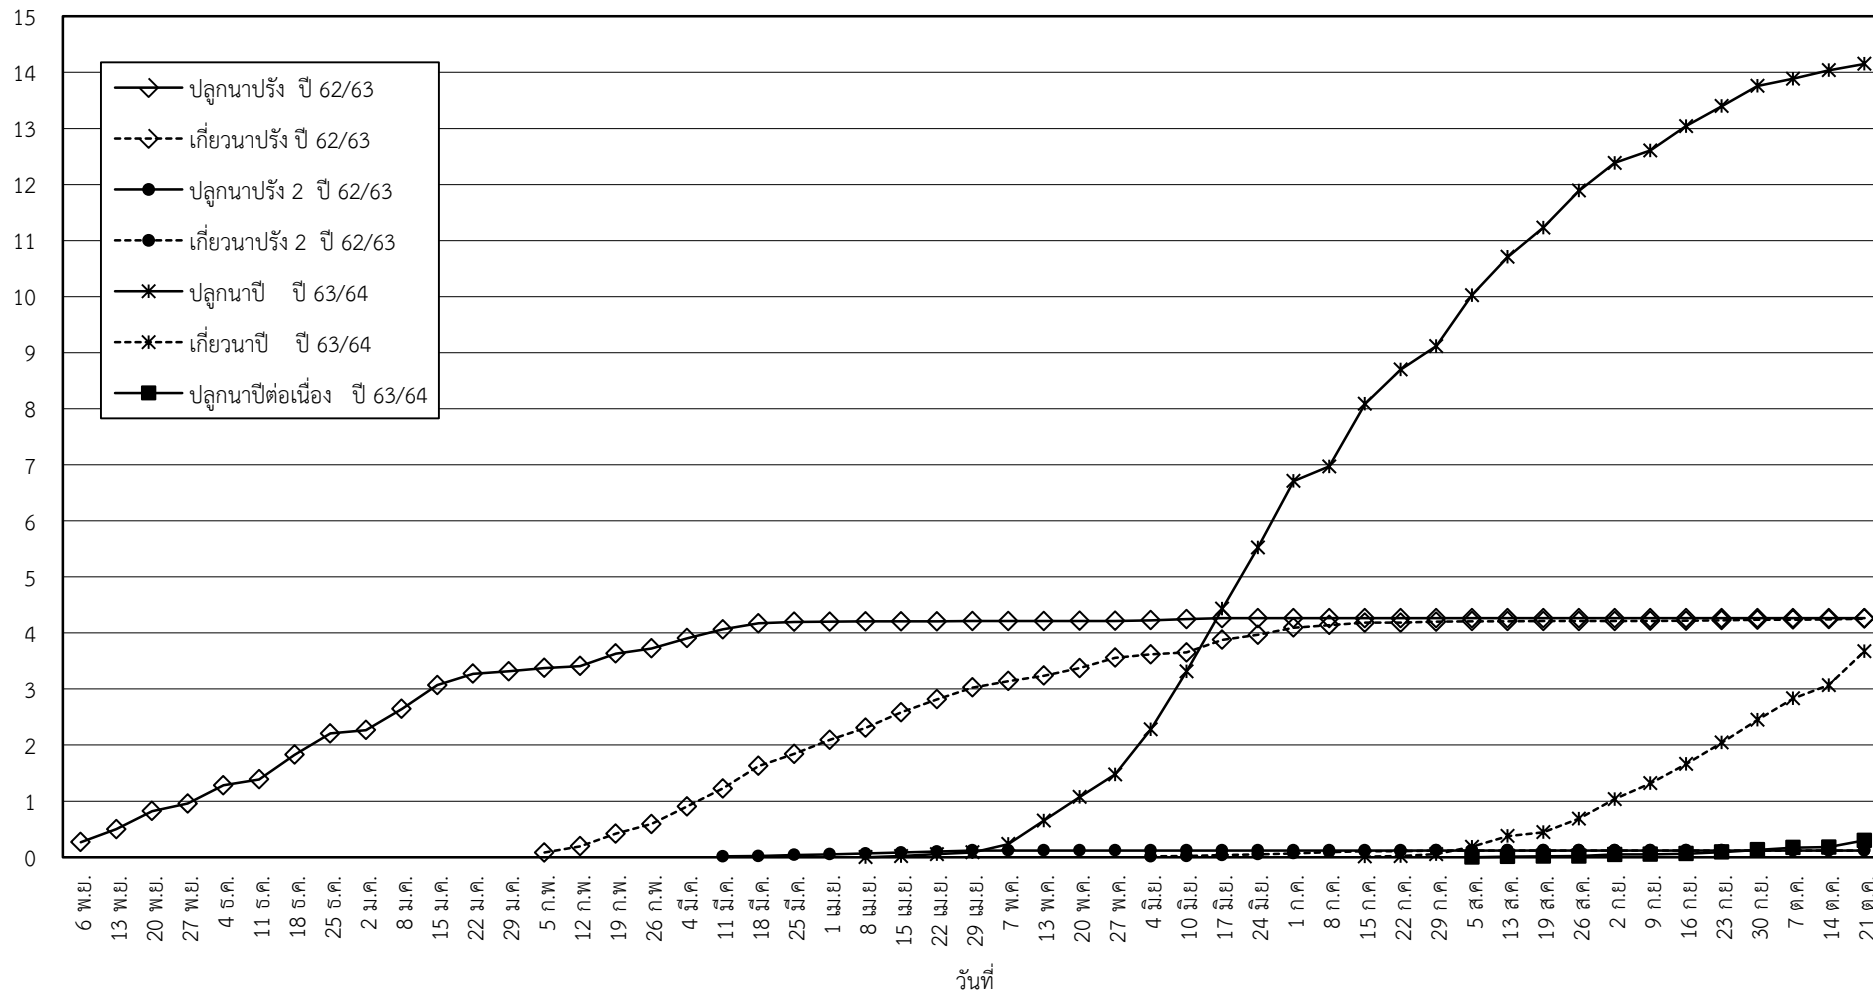

กราฟแสดง เนื้อที่ปลูก และเนื้อที่เก็บเกี่ยวข้าว ในเขตชลประทาน

ปีเพาะปลูก 2563

ณ วันที่ 21 ตุลาคม 2563

เนื้อที่ (ล้านไร่)

แผนภูมิแสดงเนื้อที่ปลูกสะสม และเนื้อที่เก็บเกี่ยวสะสม ของข้าว  
ในเขตชลประทาน ปีเพาะปลูก 2563  
ณ วันที่ 21 ตุลาคม 2563

เนื้อที่ (ล้านไร่)