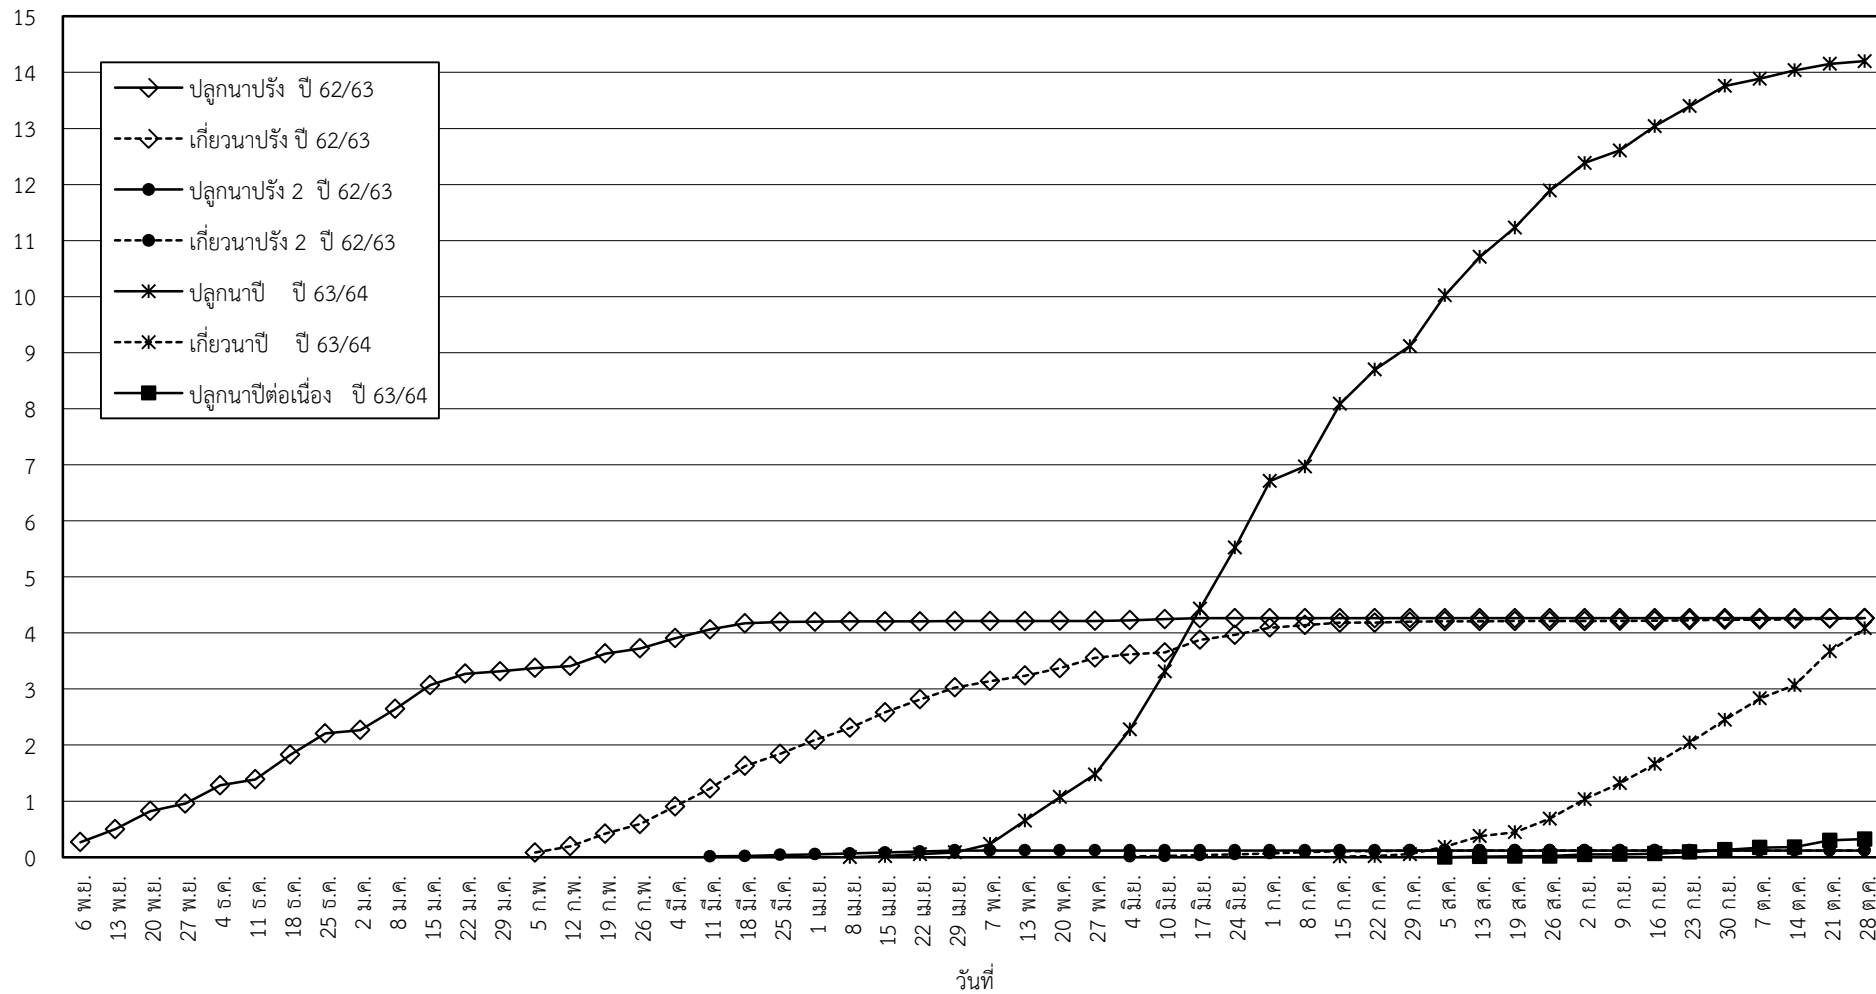

กราฟแสดง เนื้อที่ปลูก และเนื้อที่เก็บเกี่ยวข้าว ในเขตชลประทาน

ปีเพาะปลูก 2563

ณ วันที่ 28 ตุลาคม 2563

เนื้อที่ (ล้านไร่)

แผนภูมิแสดงเนื้อที่ปลูกสะสม และเนื้อที่เก็บเกี่ยวสะสม ของข้าว
ในเขตชลประทาน ปีเพาะปลูก 2563
ณ วันที่ 28 ตุลาคม 2563

เนื้อที่ (ล้านไร่)