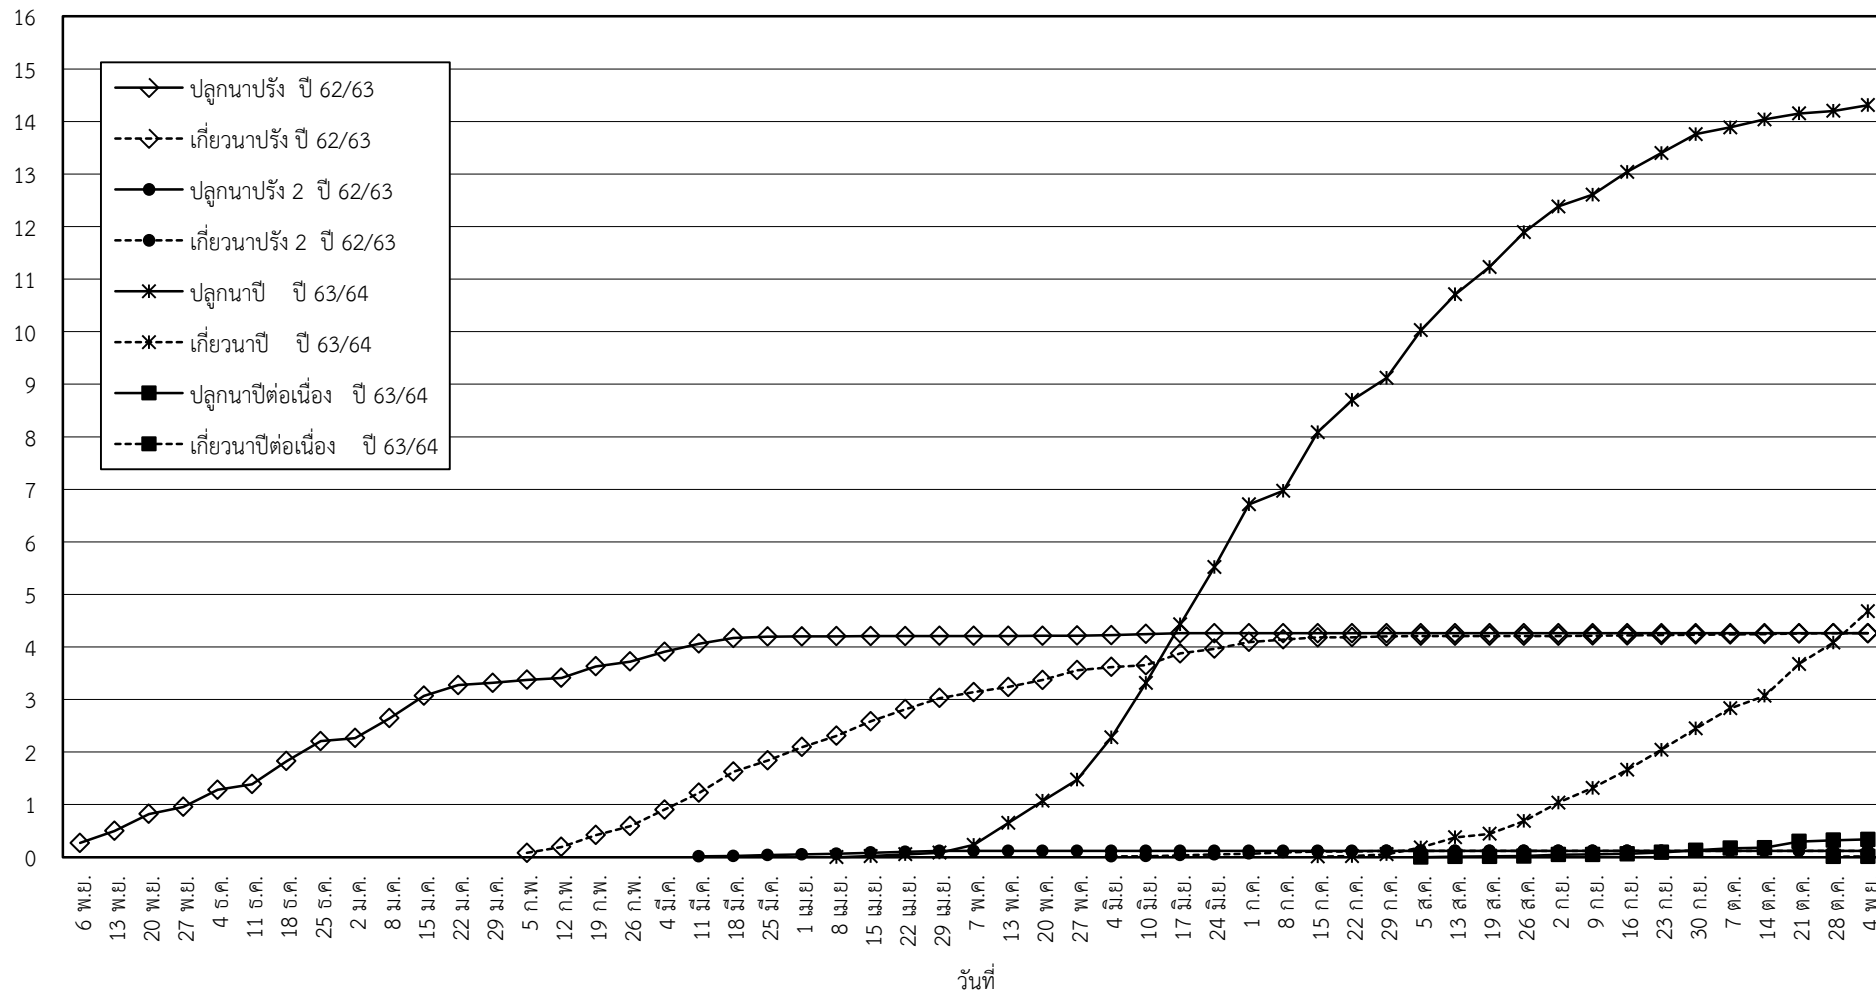

กราฟแสดง เนื้อที่ปลูก และเนื้อที่เก็บเกี่ยวข้าว ในเขตชลประทาน  
ปีเพาะปลูก 2563  
ณ วันที่ 4 พฤศจิกายน 2563

เนื้อที่ (ล้านไร่)

แผนภูมิแสดงเนื้อที่ปลูกสะสม และเนื้อที่เก็บเกี่ยวสะสม ของข้าว  
ในเขตชลประทาน ปีเพาะปลูก 2563  
ณ วันที่ 4 พฤศจิกายน 2563

เนื้อที่ (ล้านไร่)