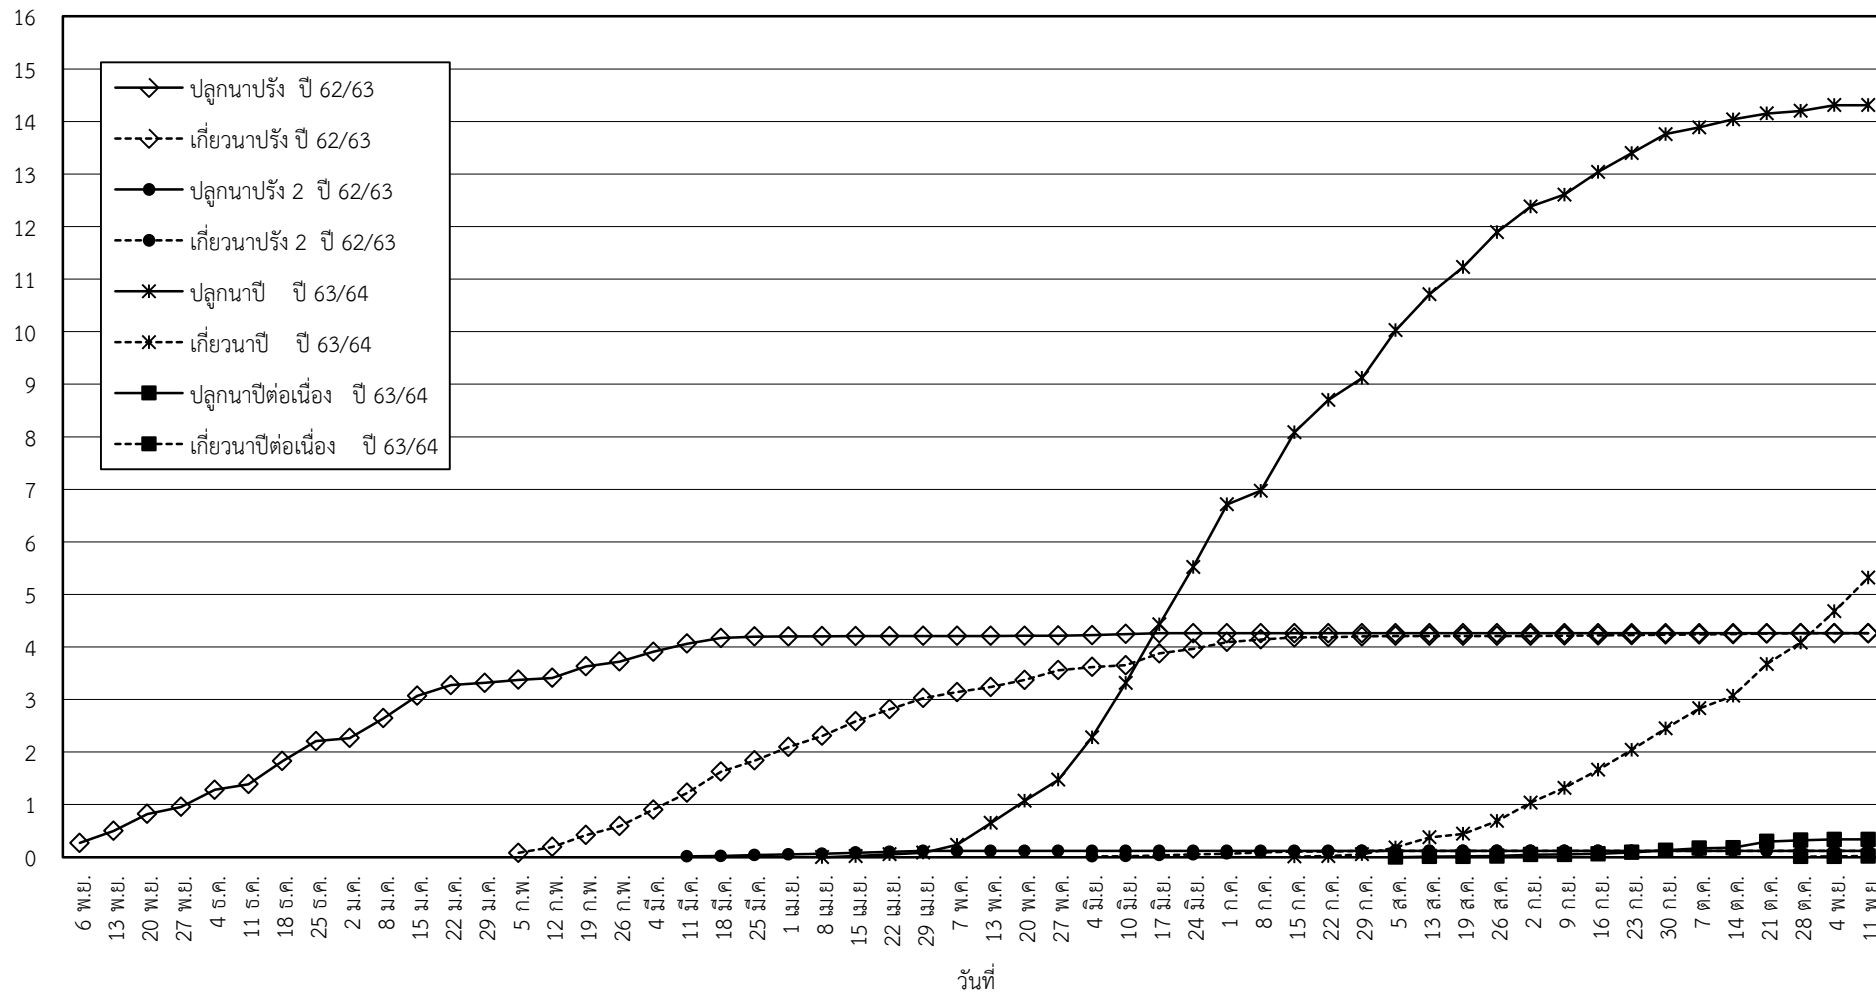

กราฟแสดง เนื้อที่ปลูก และเนื้อที่เก็บเกี่ยวข้าว ในเขตชลประทาน  
ปีเพาะปลูก 2563  
ณ วันที่ 11 พฤศจิกายน 2563

เนื้อที่ (ล้านไร่)

แผนภูมิแสดงเนื้อที่ปลูกสะสม และเนื้อที่เก็บเกี่ยวสะสม ของข้าว  
ในเขตชลประทาน ปีเพาะปลูก 2563  
ณ วันที่ 11 พฤศจิกายน 2563

เนื้อที่ (ล้านไร่)