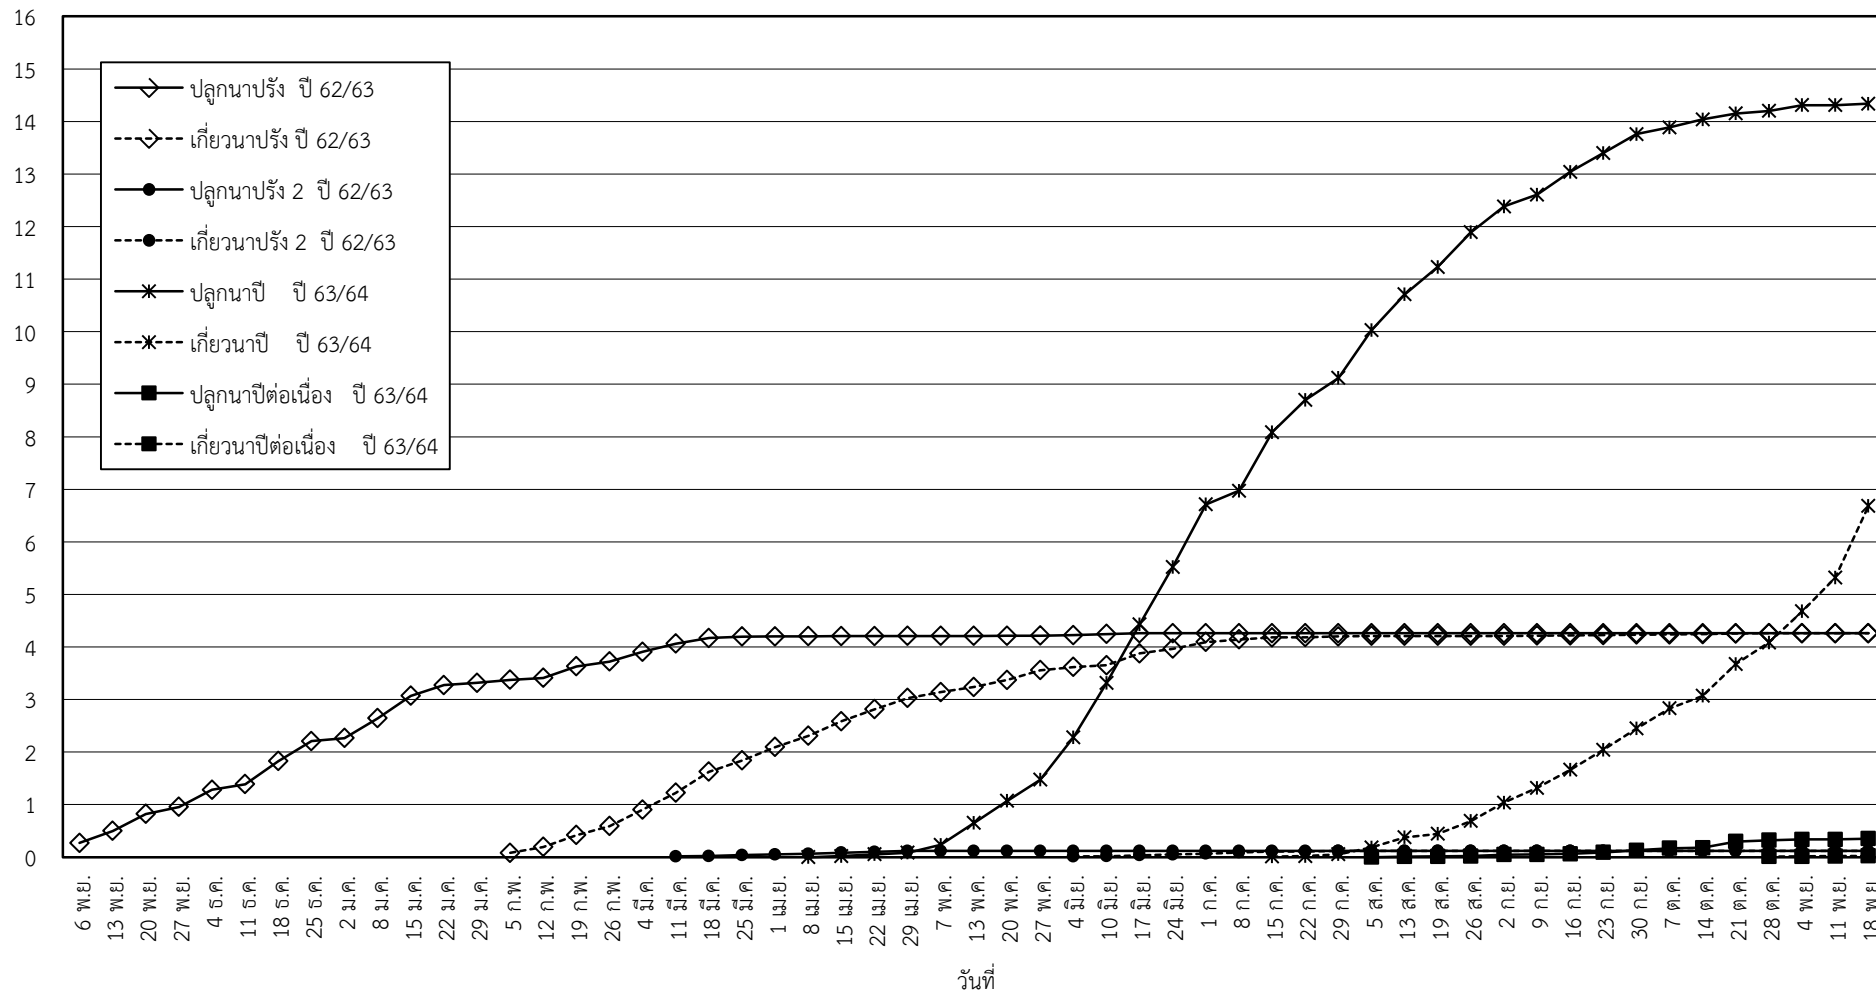

กราฟแสดง เนื้อที่ปลูก และเนื้อที่เก็บเกี่ยวข้าว ในเขตชลประทาน
ปีเพาะปลูก 2563
ณ วันที่ 18 พฤศจิกายน 2563

เนื้อที่ (ล้านไร่)

แผนภูมิแสดงเนื้อที่ปลูกสะสม และเนื้อที่เก็บเกี่ยวสะสม ของข้าว
ในเขตชลประทาน ปีเพาะปลูก 2563
ณ วันที่ 18 พฤศจิกายน 2563

เนื้อที่ (ล้านไร่)